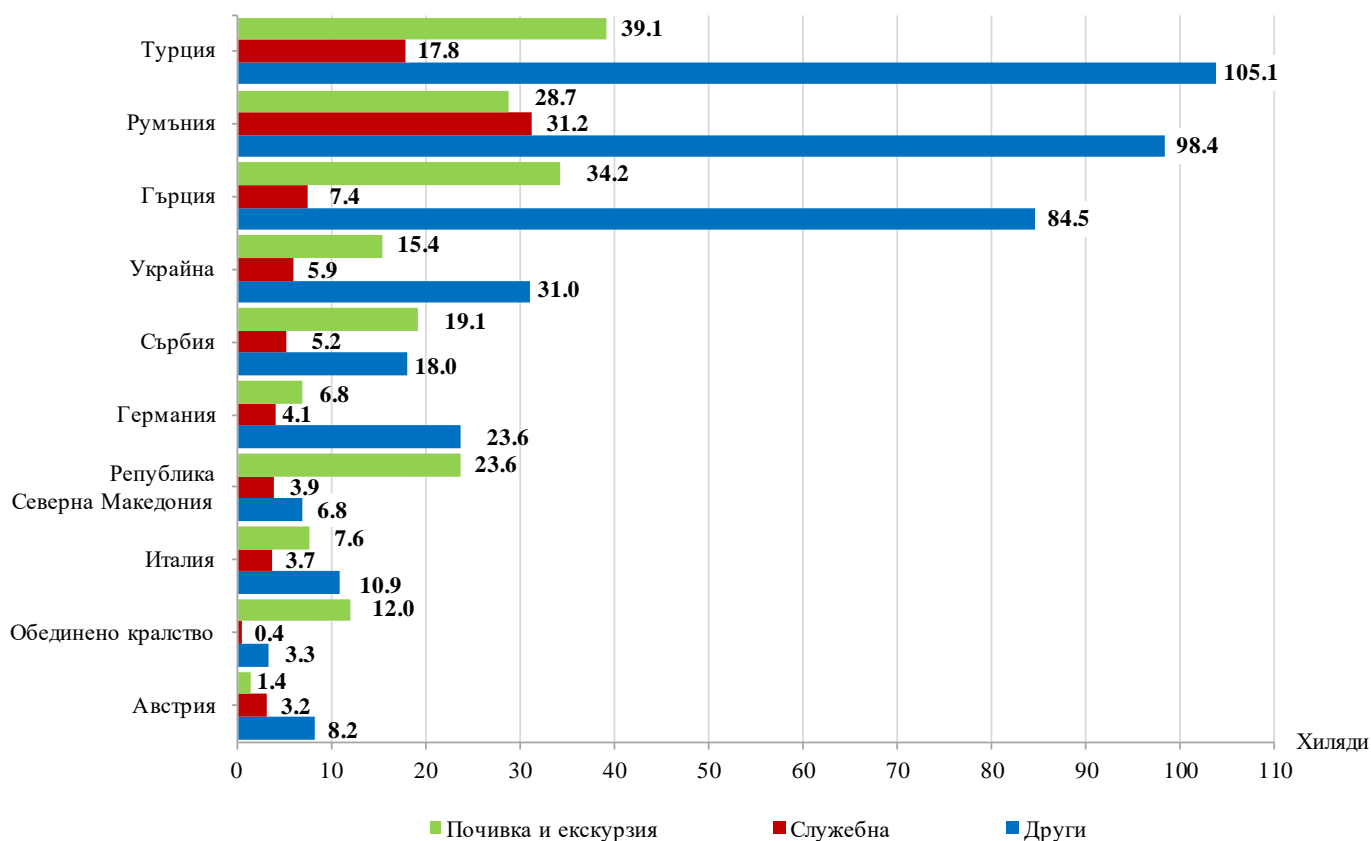

Фиг. 5. Най-много посещения в България по страни и цел през декември 2023 година