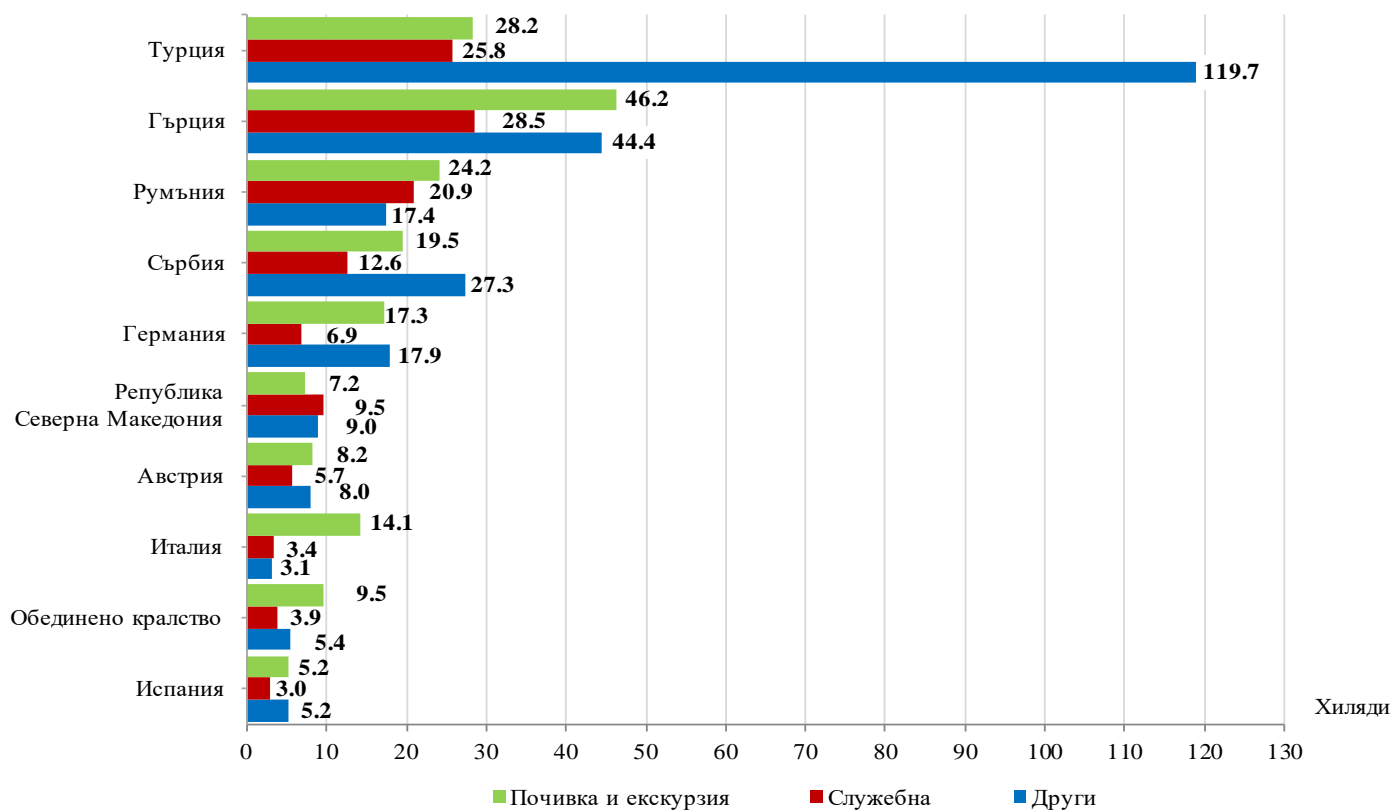

Фиг. 2. Най-посещавани страни от български граждани по цел на пътуването през декември 2023 година