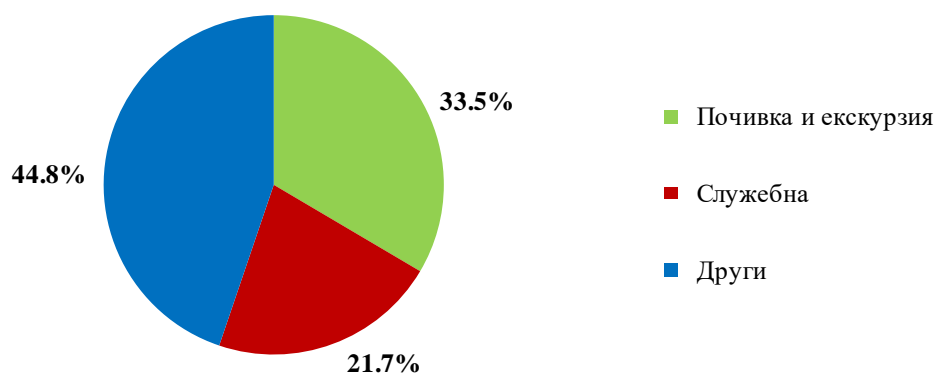

Фиг. 3. Структура на пътуванията на български граждани в чужбина по цел през декември 2023 година