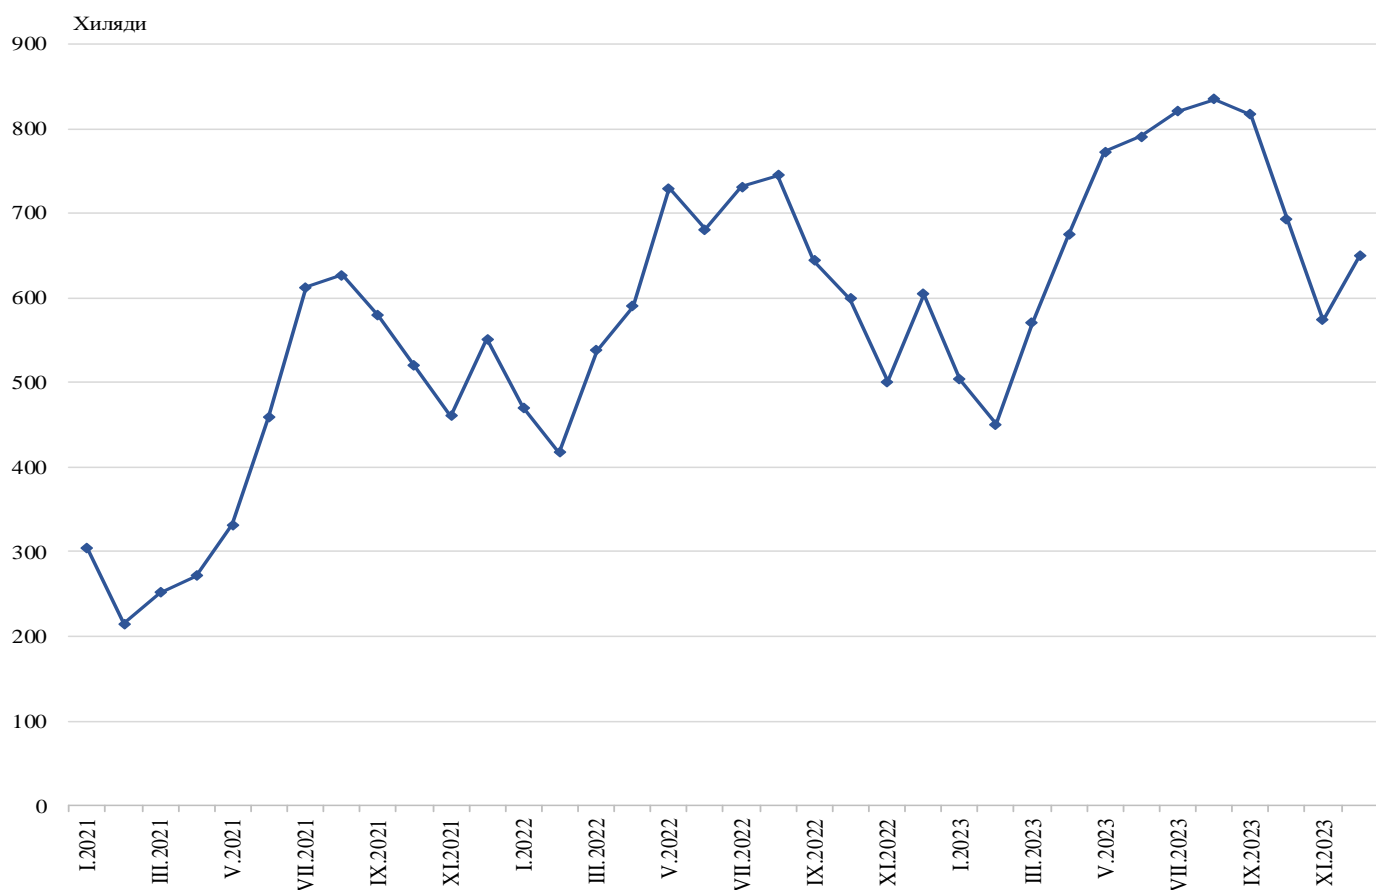

ПЪТУВАНИЯ НА БЪЛГАРСКИ ГРАЖДАНИ В ЧУЖБИНА И ПОСЕЩЕНИЯ НА ЧУЖДИ ГРАЖДАНИ В БЪЛГАРИЯ ПРЕЗ ДЕКЕМВРИ 2023 ГОДИНА

Пътуванията на български граждани в чужбина през декември 2023 г. са 649.1 хил. (табл. 1 от приложението), или със 7.3% повече от декември 2022 година. Регистрирано е увеличение на пътуванията по всички наблюдавани цели - почивка и екскурзия, служебна и други цели.

Фиг. 1. Пътувания на български граждани в чужбина по месеци

Най-голям брой пътувания на български граждани са осъществени към: Турция - 173.7 хил., Гърция - 119.1 хил., Румъния - 62.5 хил., Сърбия - 59.4 хил., Германия - 42.1 хил., Република Северна Македония - 25.7 хил., Австрия - 21.9 хил., Италия - 20.6 хил., Обединено кралство - 18.8 хил., Испания - 13.4 хиляди (фиг. 2).

Фиг. 2. Най-посещавани страни от български граждани по цел на пътуването през декември 2023 година

Най-голям относителен дял от общия брой пътувания на български граждани в чужбина формират тези с други цели (гостуване, обучение, посещение на културни и спортни мероприятия) - 44.8%, следвани от пътуванията с цел почивка и екскурзия - 33.5%, и със служебна цел - 21.7%.