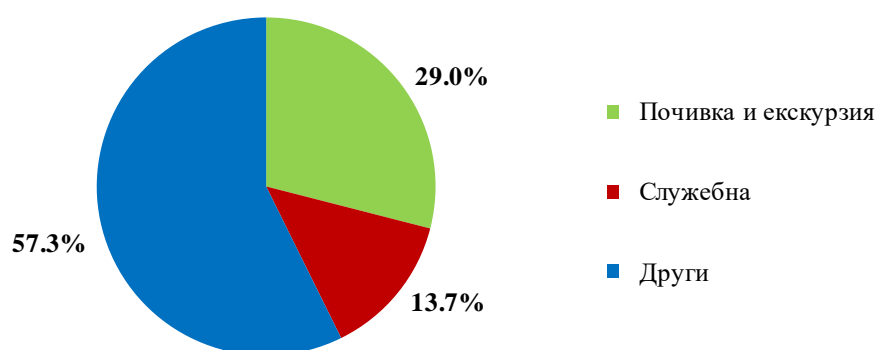

Фиг. 6. Структура на посещенията на чужди граждани в България по цел през декември 2023 година