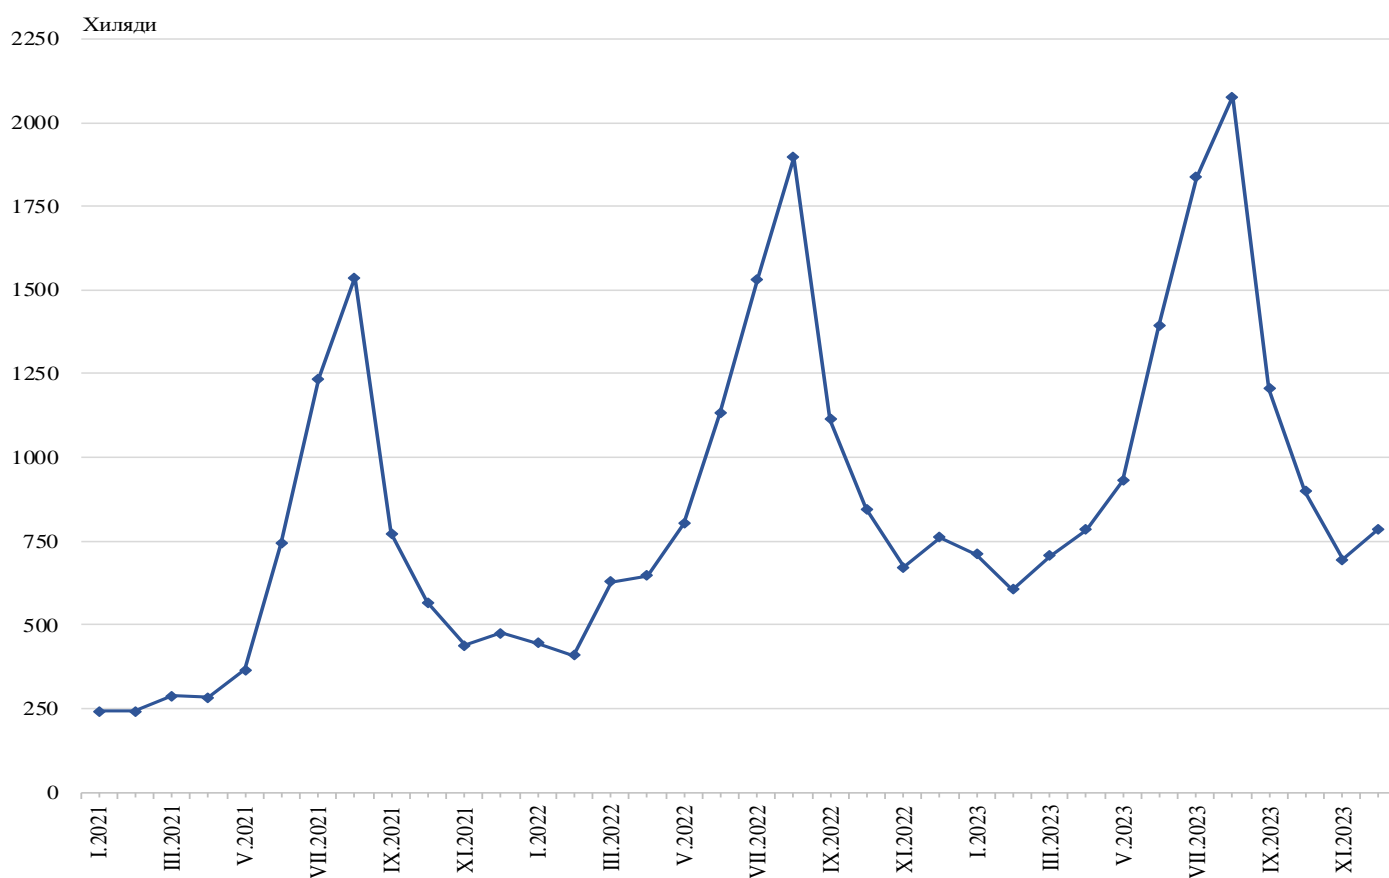

През декември 2023 г. посещенията на чужди граждани в България са 785.4 хил. (табл. 2 от приложението), или с 3.1% повече в сравнение със същия месец на предходната година (фиг. 4). Регистрирано е увеличение на пътуванията по следните цели: почивка и екскурзия - с 6.6%, и други - с 2.3%, докато тези със служебна цел намаляват с 0.7%. Транзитните преминавания през страната са 36.5% (286.5 хил.) от всички посещения на чужди граждани в България.

Фиг. 4. Посещения на чужди граждани в България по месеци

Делът на гражданите от Европейския съюз, посетили България, е 52.8% от общия брой чужди граждани и достига 414.6 хил., като най-голям е броят на посещенията на граждани от Румъния - 38.2%, и Гърция - 30.4%.

Посещенията на граждани от групата „Други европейски страни“¹ са 314.6 хил., или 40.1% от всички посещения в България. Най-голям брой посещения са регистрирани от Турция - 162.0 хил., или 51.5% от посещенията в тази група.

Най-много посещения в България са реализирали гражданите от: Турция - 162.0 хил., Румъния - 158.3 хил., Гърция - 126.1 хил., Украйна - 52.3 хил., Сърбия - 42.3 хил., Германия - 34.5 хил., Република Северна Македония - 34.3 хил., Италия - 22.2 хил., Обединено Кралство - 15.7 хил., Австрия - 12.8 хиляди (фиг. 5).

¹ Включва страните в Европа извън Европейския съюз.