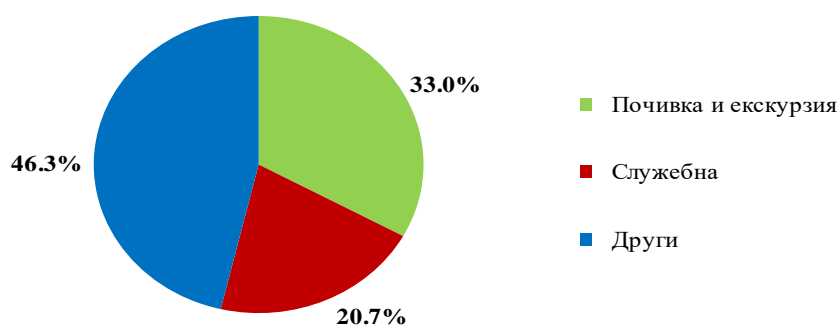

Фиг. 3. Структура на пътуванията на български граждани в чужбина по цел през април 2023 година