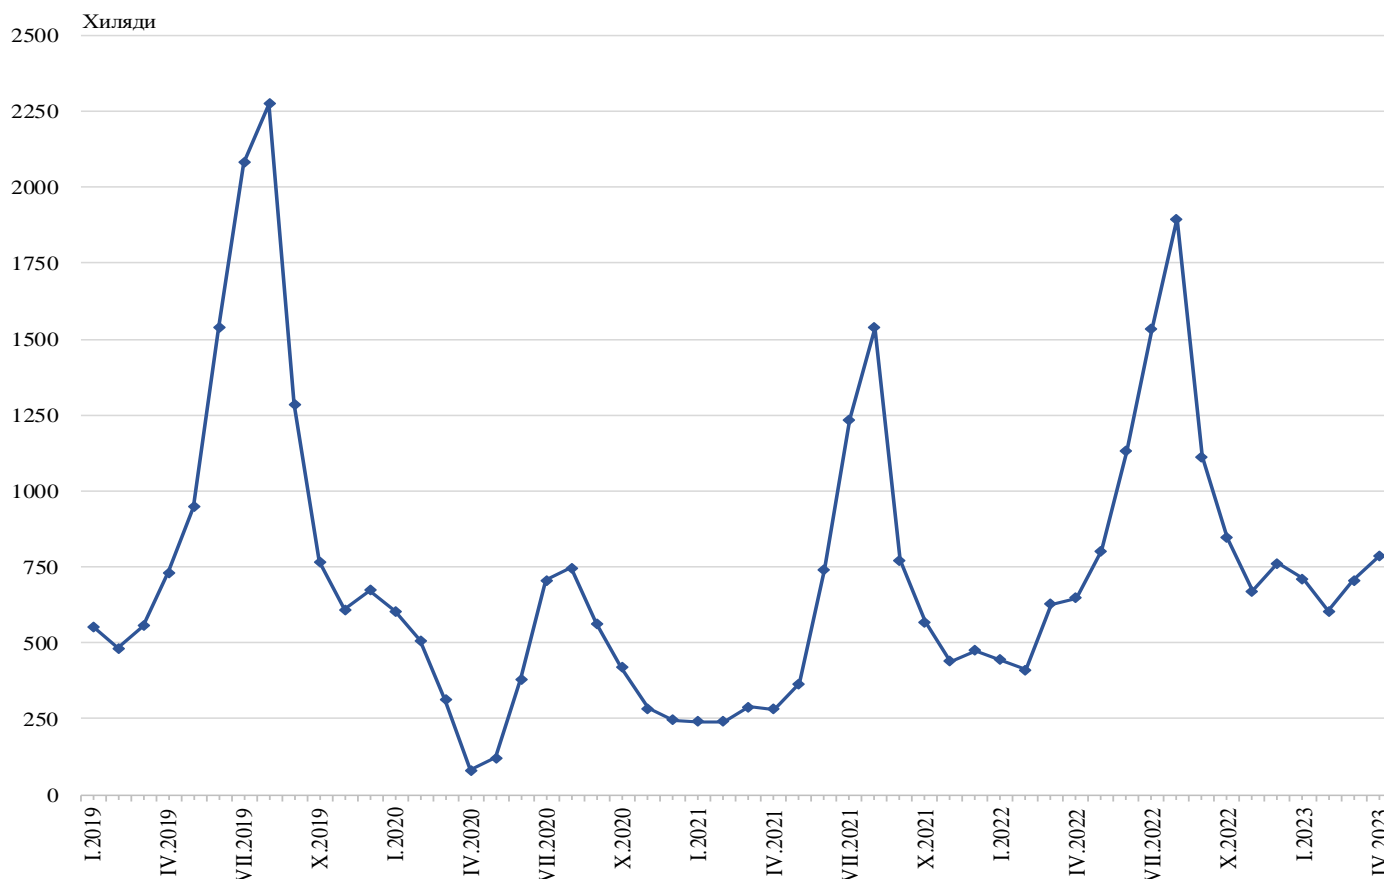

През април 2023 г. посещенията на чужди граждани в България са 784.4 хил. (табл. 2 от приложението), или с 21.4% повече в сравнение с април 2022 година (фиг. 4). Регистрирано е увеличение по всички наблюдавани цели. Транзитните преминавания през страната са 36.7% (287.9 хил.) от всички посещения на чужди граждани в България.

Фиг. 4. Посещения на чужди граждани в България по месеци

От общия брой чужди граждани, посетили България през април 2023 г., дялът на гражданите от Европейския съюз е 50.3% и достига 394.9 хил., като най-голям е броят на посещенията на граждани от Румъния - 41.4% и Гърция - 26.1%.

Посещенията на граждани от групата „Други европейски страни“¹ са 315.5 хил., или 40.2% от всички посещения в България. Най-голям брой посещения са регистрирани от Турция - 150.8 хил., или 47.8% от посещенията в тази група.

Най-много посещения в България през април 2023 г. са реализирали гражданите от: Румъния - 163.5 хил., Турция - 150.8 хил., Гърция - 103.2 хил., Украйна - 60.1 хил., Сърбия - 46.5 хил., Германия - 36.9 хил., Република Северна Македония - 32.3 хил., Полша - 16.3 хил., Обединено Кралство - 15.1 хил., Италия - 13.6 хиляди (фиг. 5).

¹ Включва страните в Европа извън Европейския съюз.