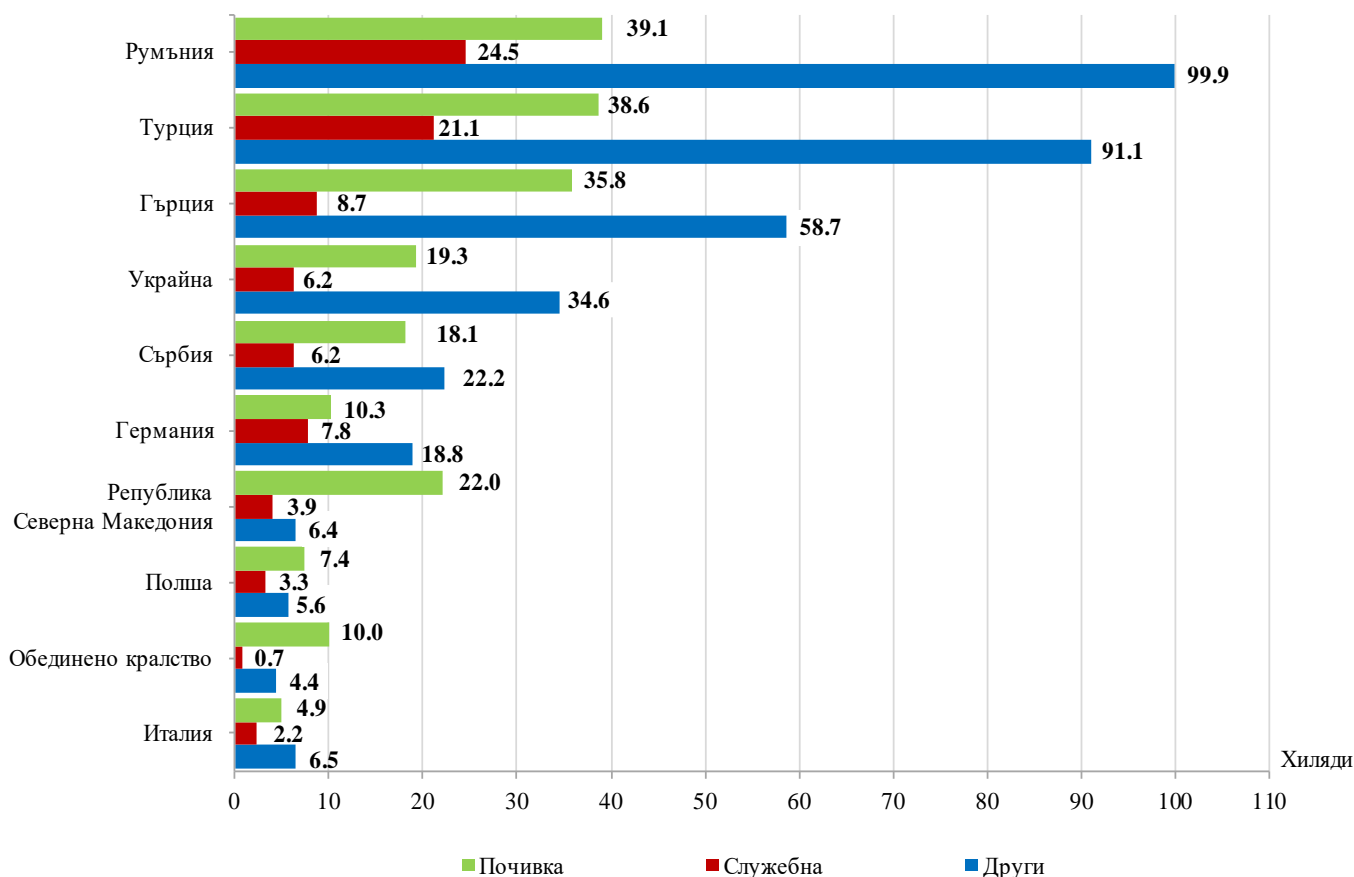

Фиг. 5. Най-много посещения в България по страни и цел през април 2023 година