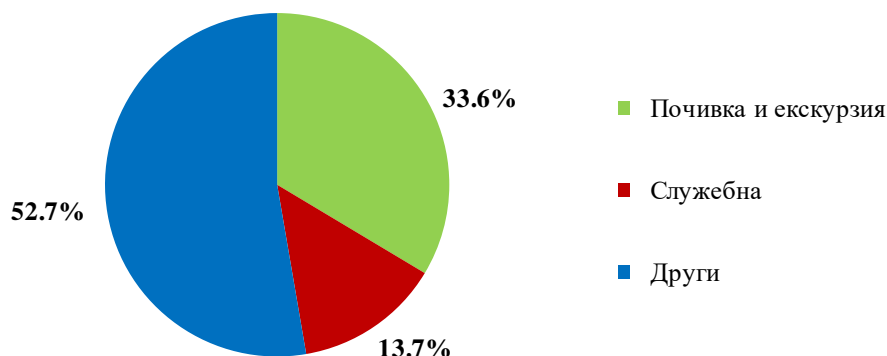

Фиг. 6. Структура на посещенията на чужди граждани в България по цел през април 2023 година