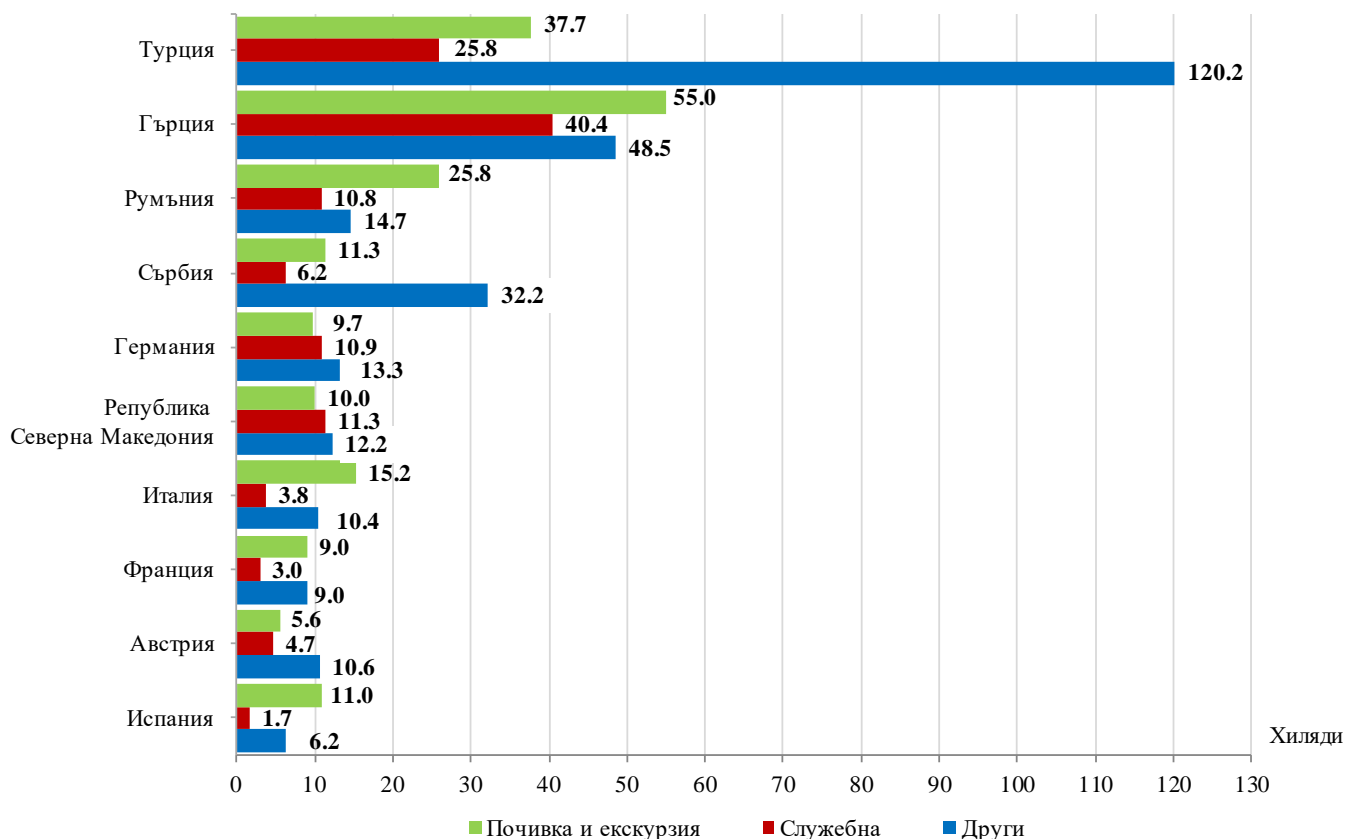

Фиг. 2. Най-посещавани страни от български граждани по цел на пътуването през април 2023 година