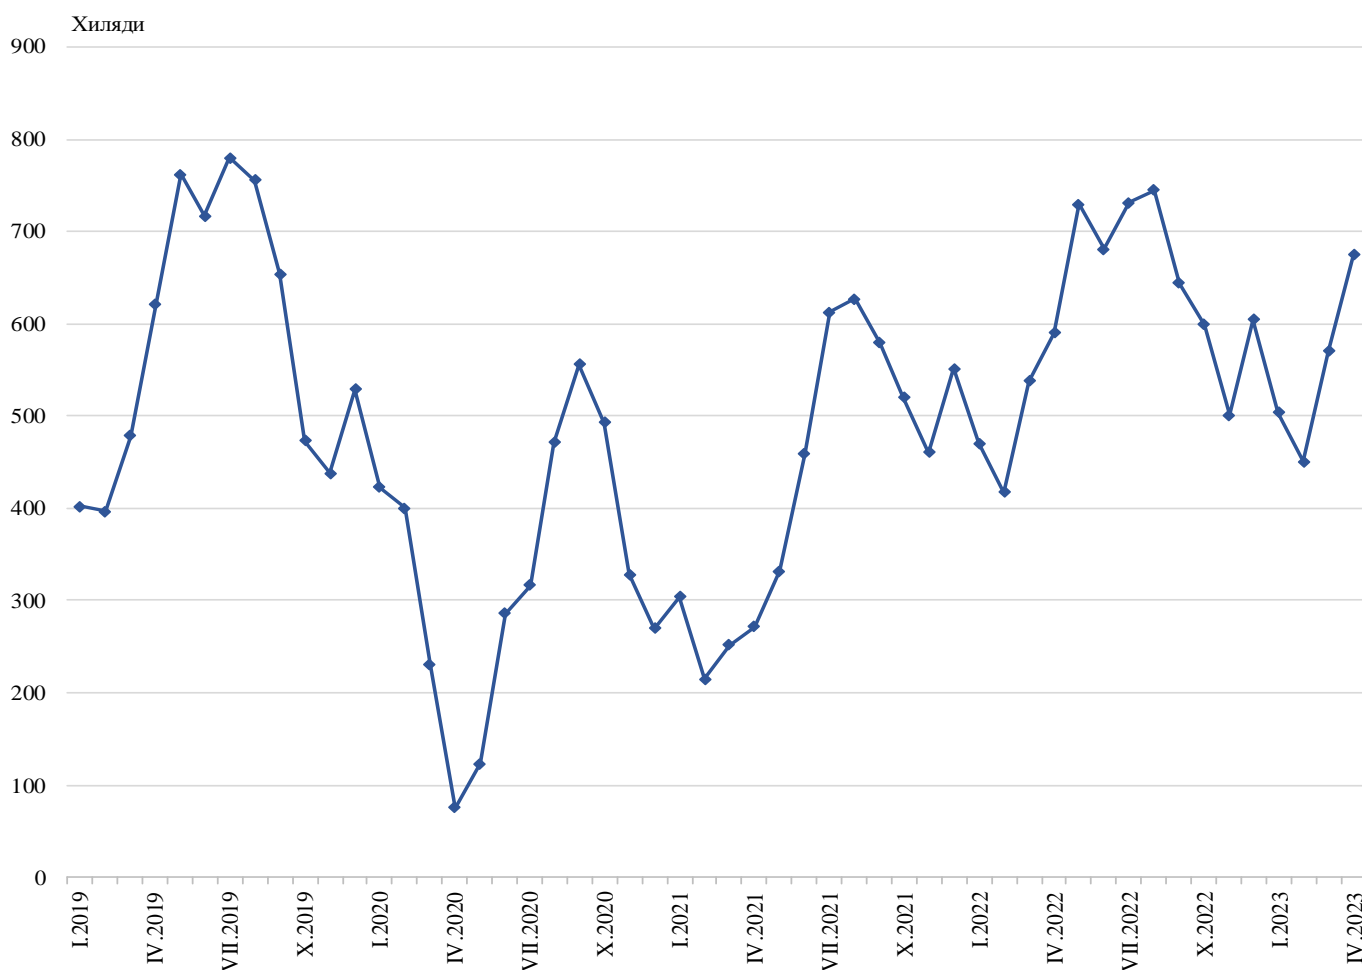

ПЪТУВАНИЯ НА БЪЛГАРСКИ ГРАЖДАНИ В ЧУЖБИНА И ПОСЕЩЕНИЯ НА ЧУЖДИ ГРАЖДАНИ В БЪЛГАРИЯ ПРЕЗ АПРИЛ 2023 ГОДИНА

Пътуванията на български граждани в чужбина през април 2023 г. са 675.0 хил. (табл. 1 от приложението), или с 14.3% над регистрираните през април 2022 година. В сравнение със същия месец на предходната година е регистрирано увеличение на пътуванията по следните цели: почивка и екскурзия - с 30.5% и други - с 19.9%, докато тези със служебна цел намаляват с 12.3%.

Фиг. 1. Пътувания на български граждани в чужбина по месеци

През април 2023 г. най-голям брой пътувания на български граждани са осъществени към: Турция - 183.7 хил., Гърция - 143.9 хил., Румъния - 51.3 хил., Сърбия - 49.7 хил., Германия - 33.9 хил., Република Северна Македония - 33.5 хил., Италия - 29.4 хил., Франция - 21.0 хил., Австрия - 20.9 хил., Испания - 18.9 хиляди (фиг. 2).

Фиг. 2. Най-посещавани страни от български граждани по цел на пътуването през април 2023 година

Най-голям относителен дял от общия брой пътувания на български граждани в чужбина през април 2023 г. формират пътуванията с други цели (гостуване, обучение, посещение на културни и спортни мероприятия) - 46.3%, следвани от тези с цел почивка и екскурзия - 33.0%, и със служебна цел - 20.7%.

Фиг. 3. Структура на пътуванията на български граждани в чужбина по цел през април 2023 година

През април 2023 г. посещенията на чужди граждани в България са 784.4 хил. (табл. 2 от приложението), или с 21.4% повече в сравнение с април 2022 година (фиг. 4). Регистрирано е увеличение по всички наблюдавани цели. Транзитните преминавания през страната са 36.7% (287.9 хил.) от всички посещения на чужди граждани в България.