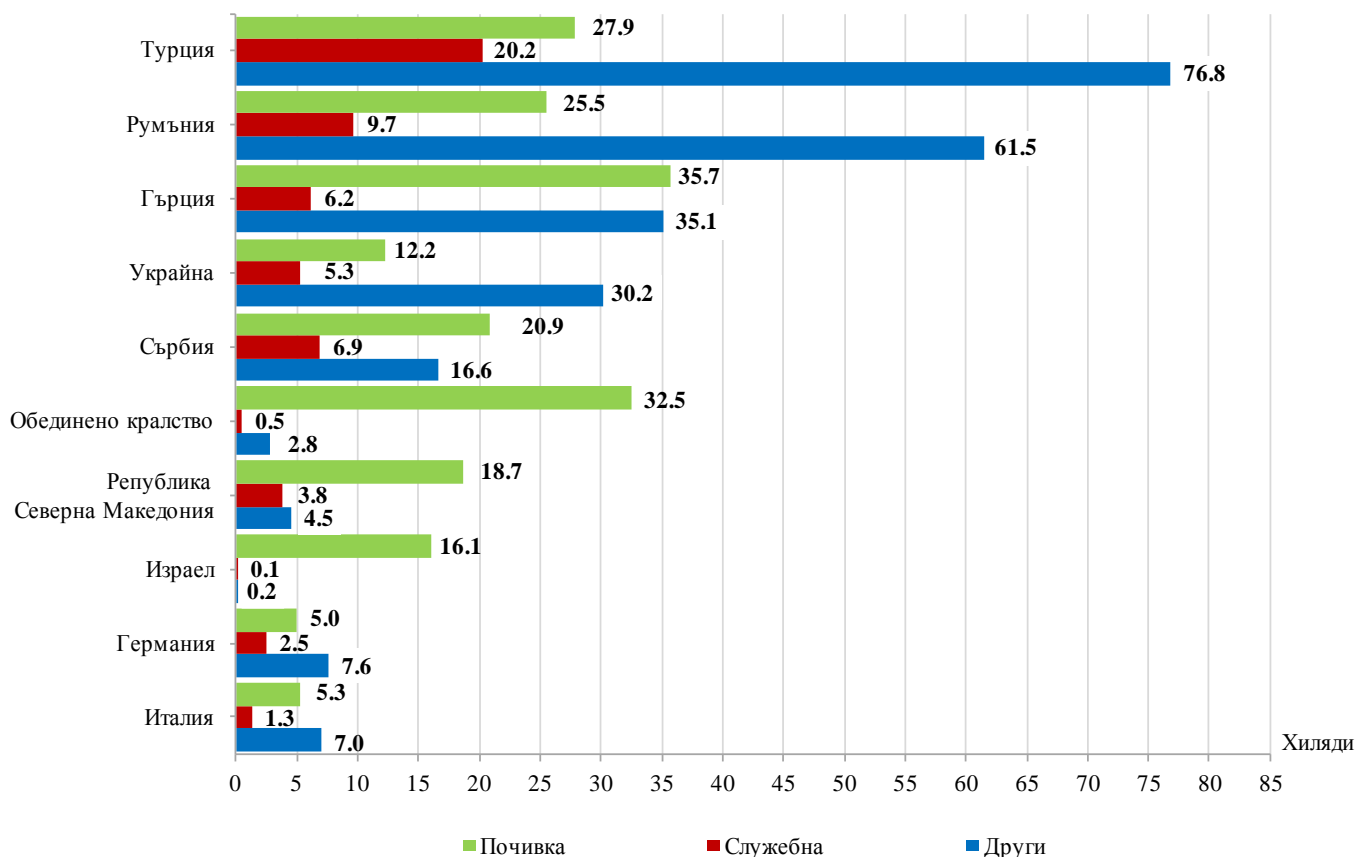

Фиг. 5. Най-много посещения в България по страни и цел през февруари 2023 година