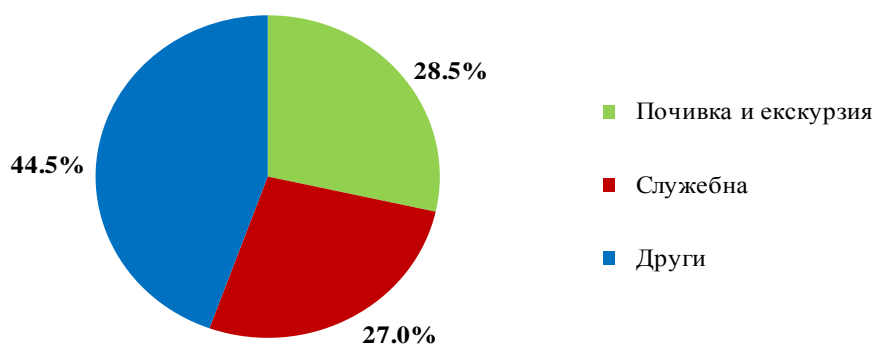

Фиг. 3. Структура на пътуванията на български граждани в чужбина по цел през февруари 2023 година