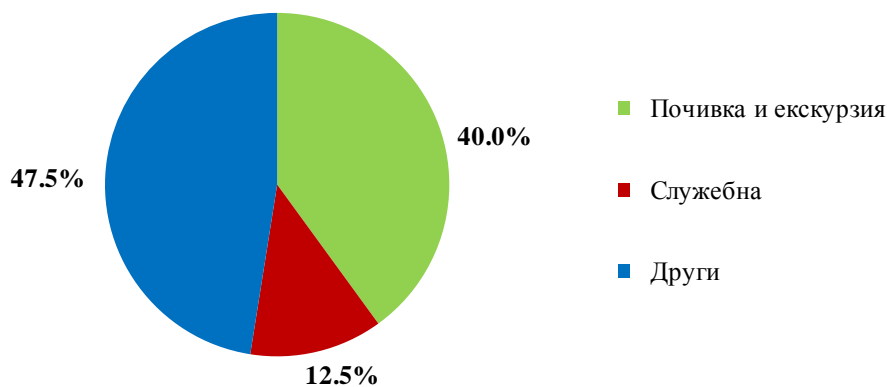

Фиг. 6. Структура на посещенията на чужди граждани в България по цел през февруари 2023 година