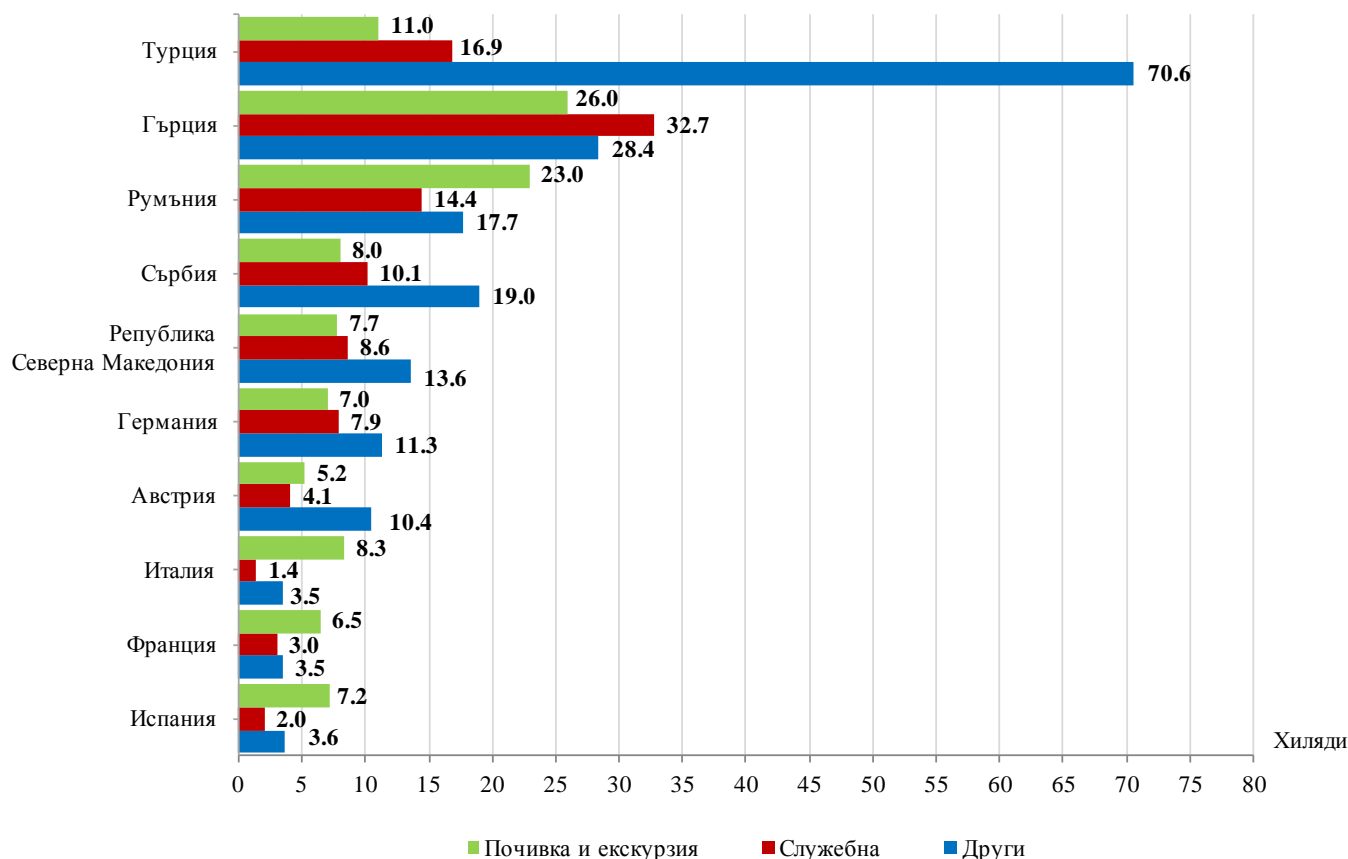

Фиг. 2. Най-посещавани страни от български граждани по цел на пътуването през февруари 2023 година