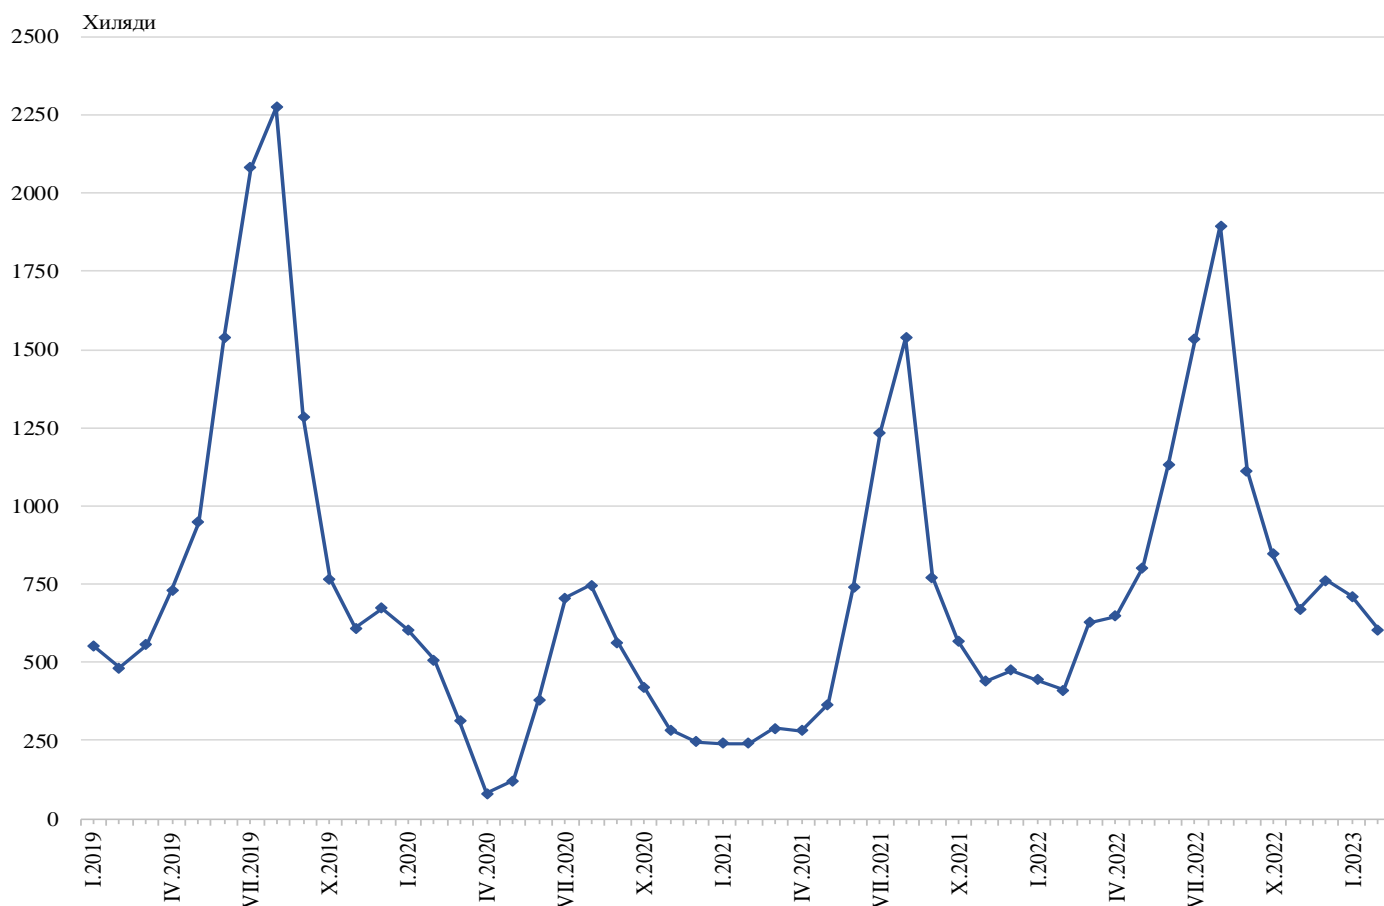

През февруари 2023 г. посещенията на чужди граждани в България са 604.7 хил. (табл. 2 от приложението), или с 47.6% повече в сравнение с февруари 2022 година (фиг. 4). Регистрирано е увеличение по всички наблюдавани цели. Транзитните преминавания през страната са 34.6% (209.0 хил.) от всички посещения на чужди граждани в България.

Фиг. 4. Посещения на чужди граждани в България по месеци

От общия брой чужди граждани, посетили България през февруари 2023 г., делът на гражданите от Европейския съюз е 42.5% и достига 256.8 хил., като най-голям е броят на посещенията на граждани от Румъния - 37.6% и Гърция - 30.0%.

Посещенията на граждани от групата „Други европейски страни“¹ са 287.3 хил., или 47.5% от всички посещения в България. Най-голям брой посещения са регистрирани от Турция - 124.9 хил., или 43.5% от посещенията в тази група.

Най-много посещения в България през февруари 2023 г. са реализирали гражданите от: Турция - 124.9 хил., Румъния - 96.7 хил., Гърция - 77.0 хил., Украйна - 47.7 хил., Сърбия - 44.4 хил., Обединеното Кралство - 35.8 хил., Република Северна Македония - 27.0 хил., Израел - 16.4 хил., Германия - 15.1 хил., Италия - 13.6 хиляди (фиг. 5).

¹ Включва страните в Европа извън Европейския съюз.