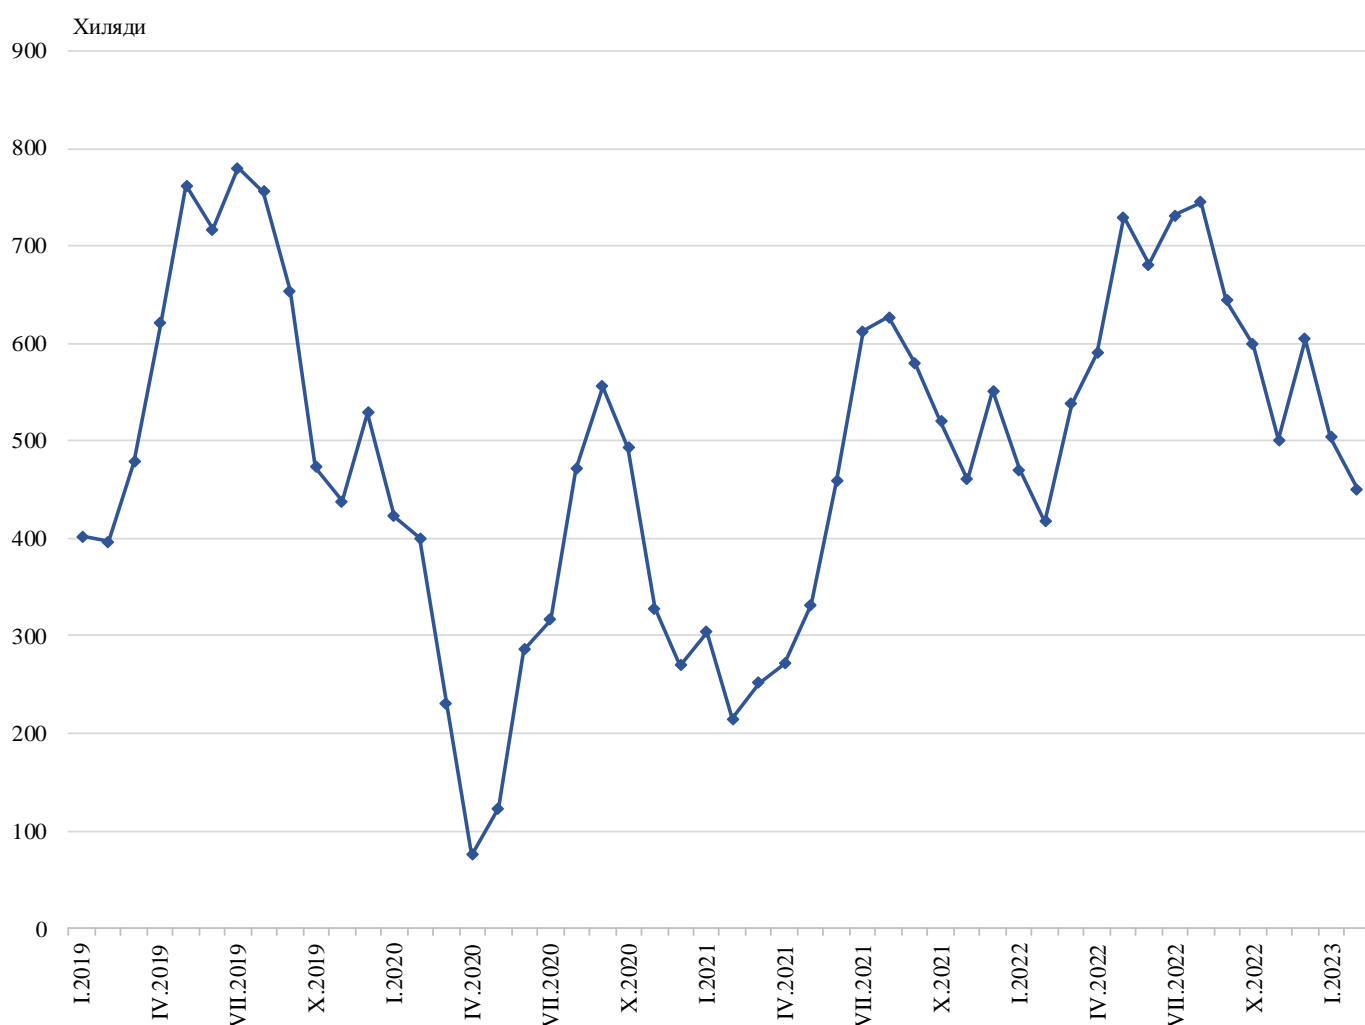

ПЪТУВАНИЯ НА БЪЛГАРСКИ ГРАЖДАНИ В ЧУЖБИНА И ПОСЕЩЕНИЯ НА ЧУЖДИ ГРАЖДАНИ В БЪЛГАРИЯ ПРЕЗ ФЕВРУАРИ 2023 ГОДИНА

Пътуванията на български граждани в чужбина през февруари 2023 г. са 450.6 хил. (табл. 1 от приложението), или със 7.9% над регистрираните през февруари 2022 година.

Фиг. 1. Пътувания на български граждани в чужбина по месеци

През февруари 2023 г. най-голям брой пътувания на български граждани са осъществени към: Турция - 98.5 хил., Гърция - 87.1 хил., Румъния - 55.2 хил., Сърбия - 37.1 хил., Република Северна Македония - 29.9 хил., Германия - 26.2 хил., Австрия - 19.7 хил., Италия - 13.2 хил., Франция - 13.0 хил., Испания - 12.8 хиляди (фиг. 2).

Фиг. 2. Най-посещавани страни от български граждани по цел на пътуването през февруари 2023 година

Най-голям относителен дял от общия брой пътувания на български граждани в чужбина през февруари 2023 г. формират пътуванията с други цели (гостуване, обучение, посещение на културни и спортни мероприятия) - 44.5%, следвани от тези с цел почивка и екскурзия - 28.5%, и със служебна цел - 27.0%.

Фиг. 3. Структура на пътуванията на български граждани в чужбина по цел през февруари 2023 година

През февруари 2023 г. посещенията на чужди граждани в България са 604.7 хил. (табл. 2 от приложението), или с 47.6% повече в сравнение с февруари 2022 година (фиг. 4). Регистрирано е увеличение по всички наблюдавани цели. Транзитните преминавания през страната са 34.6% (209.0 хил.) от всички посещения на чужди граждани в България.