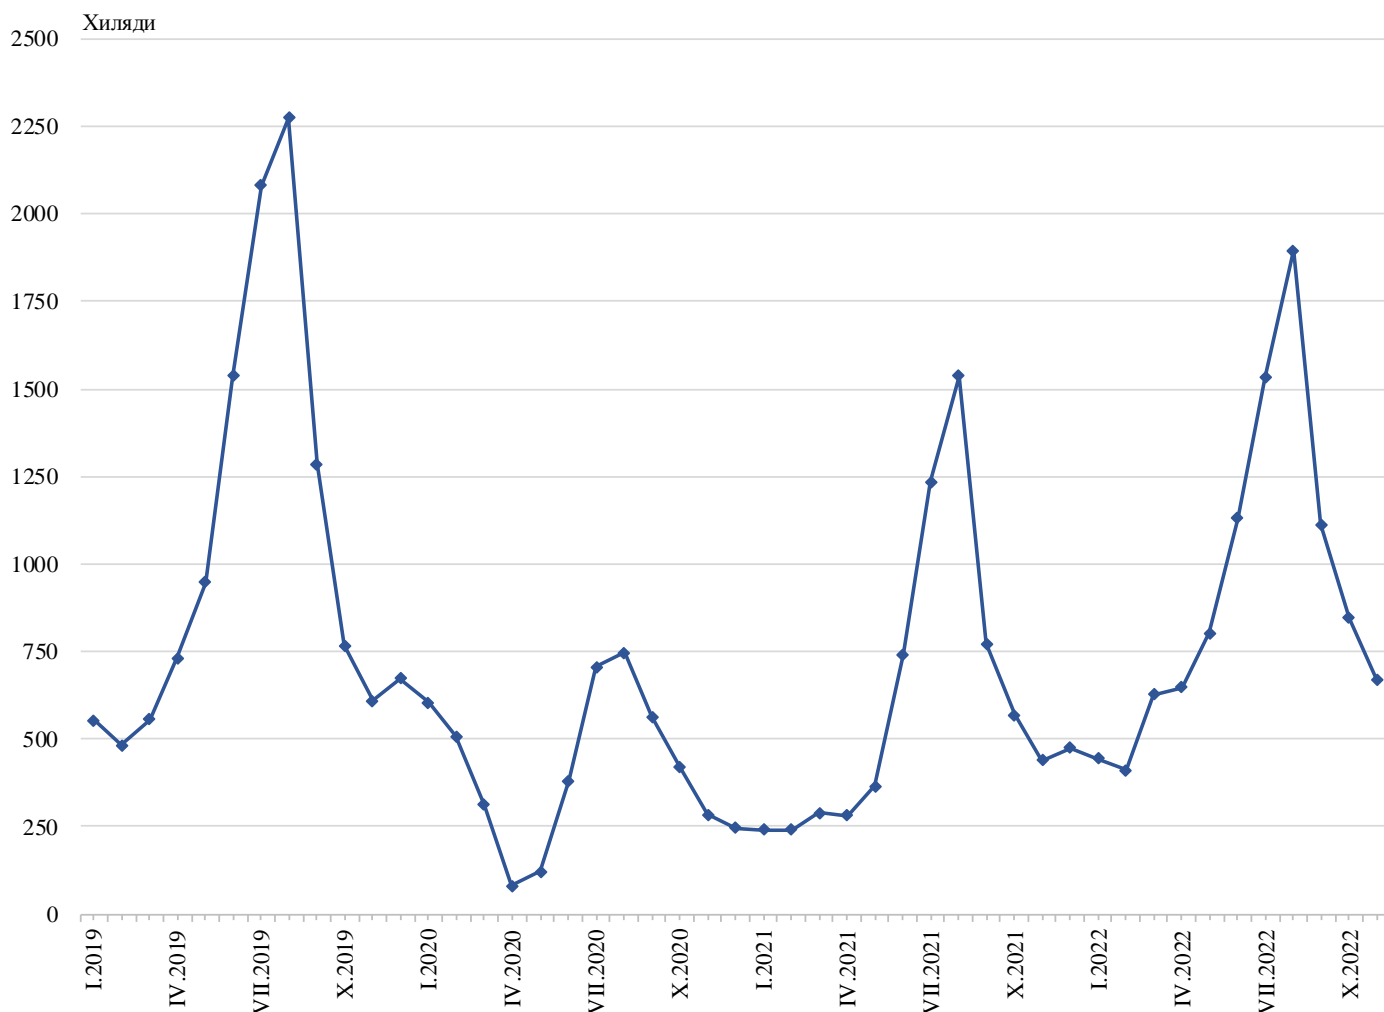

През ноември 2022 г. посещенията на чужди граждани в България са 671.5 хил. (табл. 2 от приложението), или с 52.8% повече в сравнение с ноември 2021 година (фиг. 4). Регистрирано е увеличение по всички наблюдавани цели. Транзитните преминавания през страната са 37.4% (250.8 хил.) от всички посещения на чужди граждани в България.

Фиг. 4. Посещения на чужди граждани в България по месеци

От общия брой чужди граждани, посетили България през ноември 2022 г., делът на гражданите от Европейския съюз е 45.9% и достига 308.3 хил., като най-голям е броят на посещенията на граждани от Румъния - 42.6% и Гърция - 26.0%.

Посещенията на граждани от групата „Други европейски страни“¹ са 297.9 хил., или 44.4% от всички посещения в България. Най-голям брой посещения са регистрирани от Турция - 142.0 хил., или 47.7% от посещенията в тази група.

¹ Включва страните в Европа извън Европейския съюз.