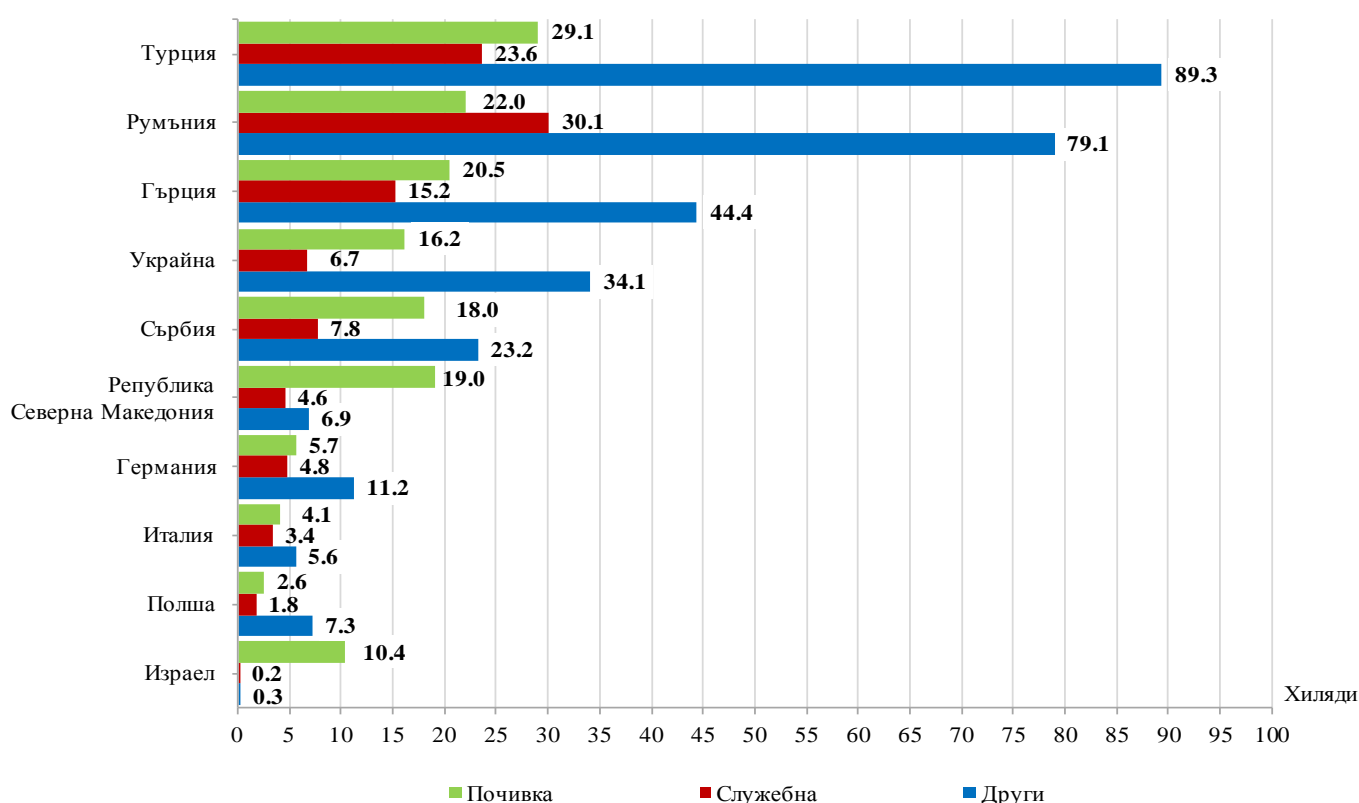

Най-много посещения в България през ноември 2022 г. са реализирали гражданите от: Турция - 142.0 хил., Румъния - 131.2 хил., Гърция - 80.1 хил., Украйна - 57.0 хил., Сърбия - 49.0 хил., Република Северна Македония - 30.5 хил., Германия - 21.7 хил., Италия - 13.1 хил., Полша - 11.7 хил., Израел - 10.9 хиляди.

Фиг. 5. Най-много посещения в България по страни и цел през ноември 2022 година