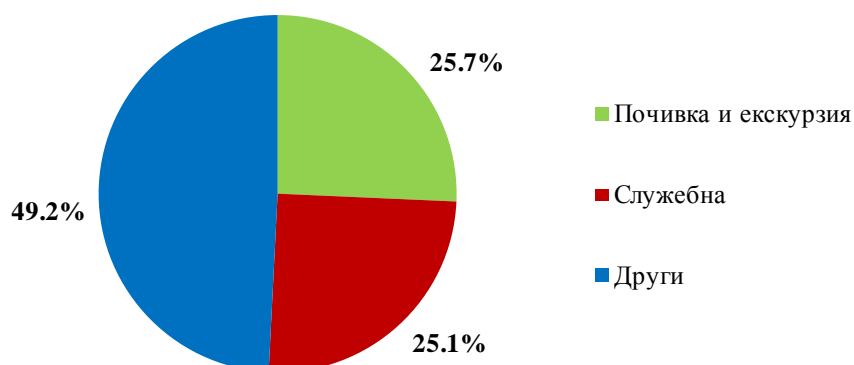

Фиг. 3. Структура на пътуванията на български граждани в чужбина по цел през ноември 2022 година