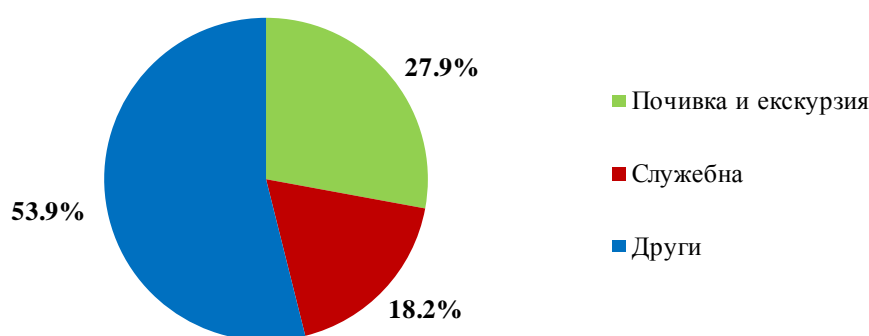

Фиг. 6. Структура на посещенията на чужди граждани в България по цел през ноември 2022 година