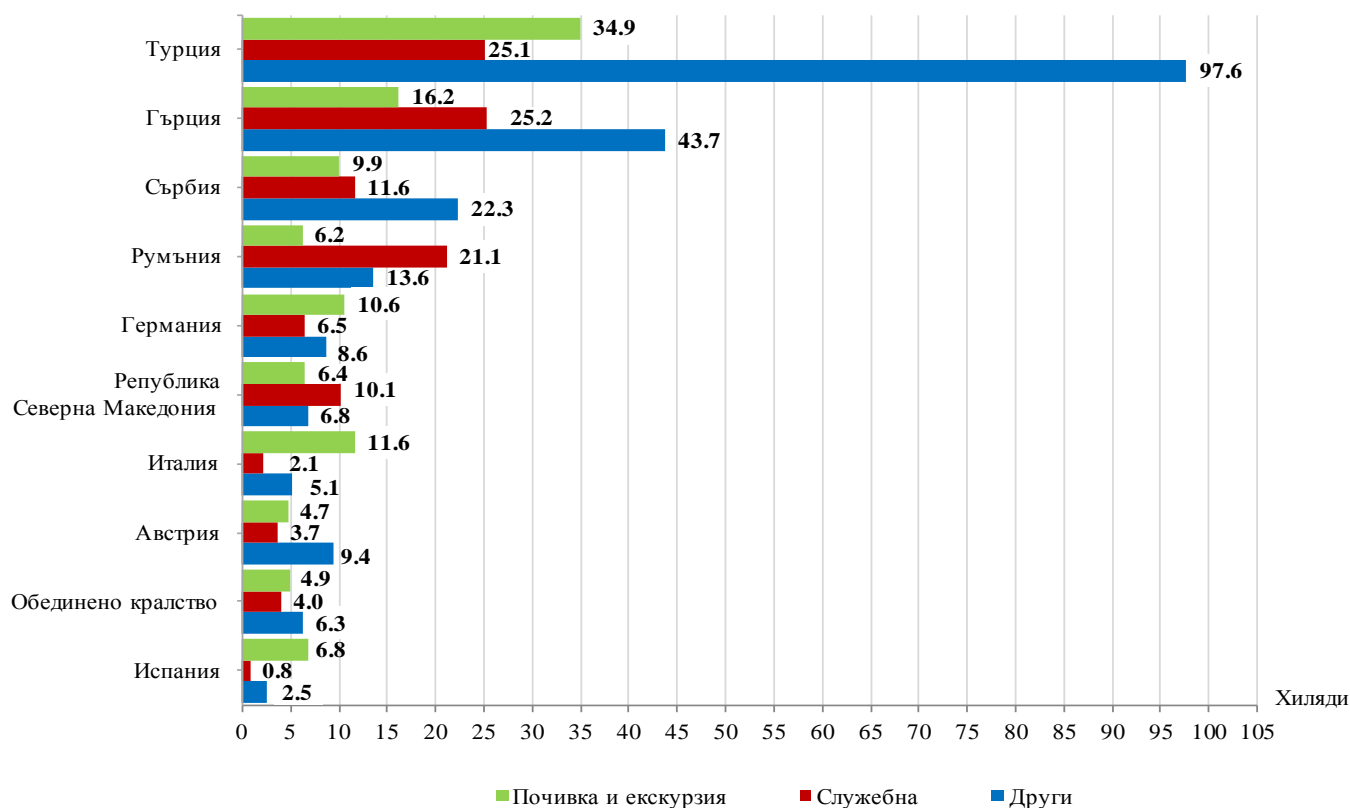

Фиг. 2. Най-посещавани страни от български граждани по цел на пътуването през ноември 2022 година