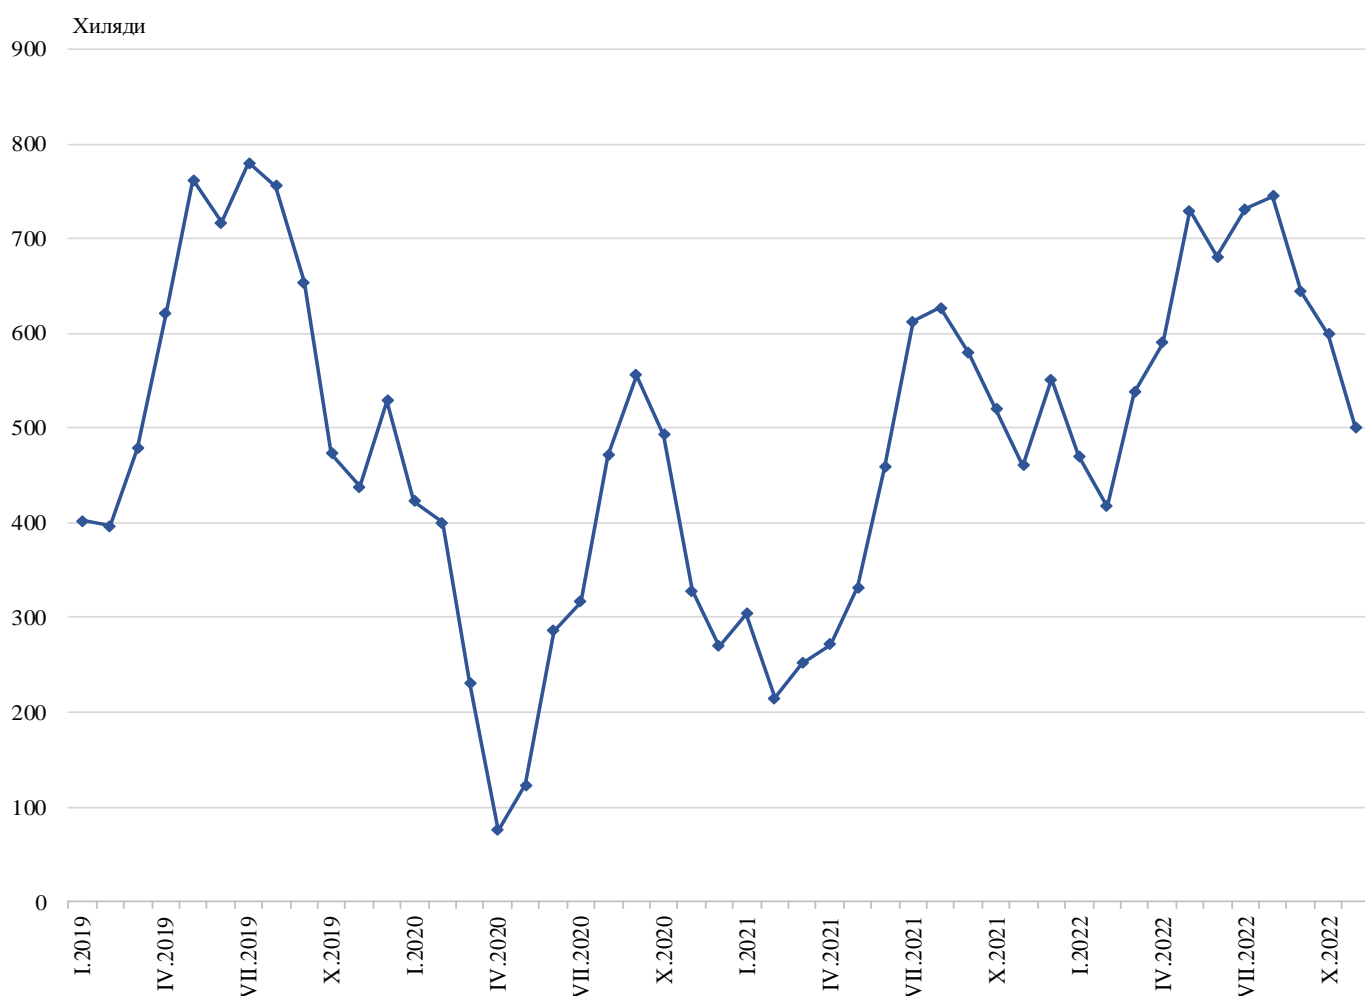

## ПЪТУВАНИЯ НА БЪЛГАРСКИ ГРАЖДАНИ В ЧУЖБИНА И ПОСЕЩЕНИЯ НА ЧУЖДИ ГРАЖДАНИ В БЪЛГАРИЯ ПРЕЗ НОЕМВРИ 2022 ГОДИНА

Пътуванията на български граждани в чужбина през ноември 2022 г. са 501.2 хил. (табл. 1 от приложението), или с 8.9% над регистрираните през ноември 2021 година.

Фиг. 1. Пътувания на български граждани в чужбина по месеци

През ноември 2022 г. най-голям брой пътувания на български граждани са осъществени към: Турция - 157.6 хил., Гърция - 85.1 хил., Сърбия - 43.8 хил., Румъния - 40.9 хил., Германия - 25.7 хил., Република Северна Македония - 23.3 хил., Италия - 18.8 хил., Австрия - 17.8 хил., Обединеното кралство - 15.2 хил., Испания - 10.1 хиляди (фиг. 2).

**Фиг. 2. Най-посещавани страни от български граждани по цел на пътуването през ноември 2022 година**

Най-голям относителен дял от общия брой пътувания на български граждани в чужбина през ноември 2022 г. формират пътуванията с други цели (гостуване, обучение, посещение на културни и спортни мероприятия) - 49.2%, следвани от тези с цел почивка и екскурзия - 25.7%, и със служебна цел - 25.1%.