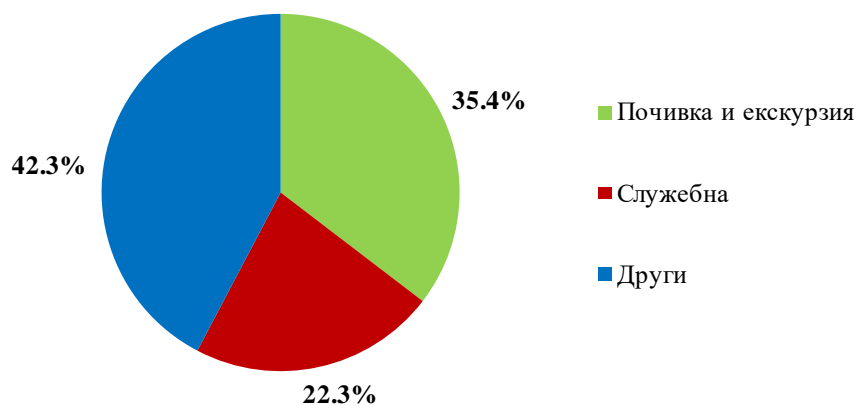

Фиг. 3. Структура на пътуванията на български граждани в чужбина по цел през октомври 2022 година