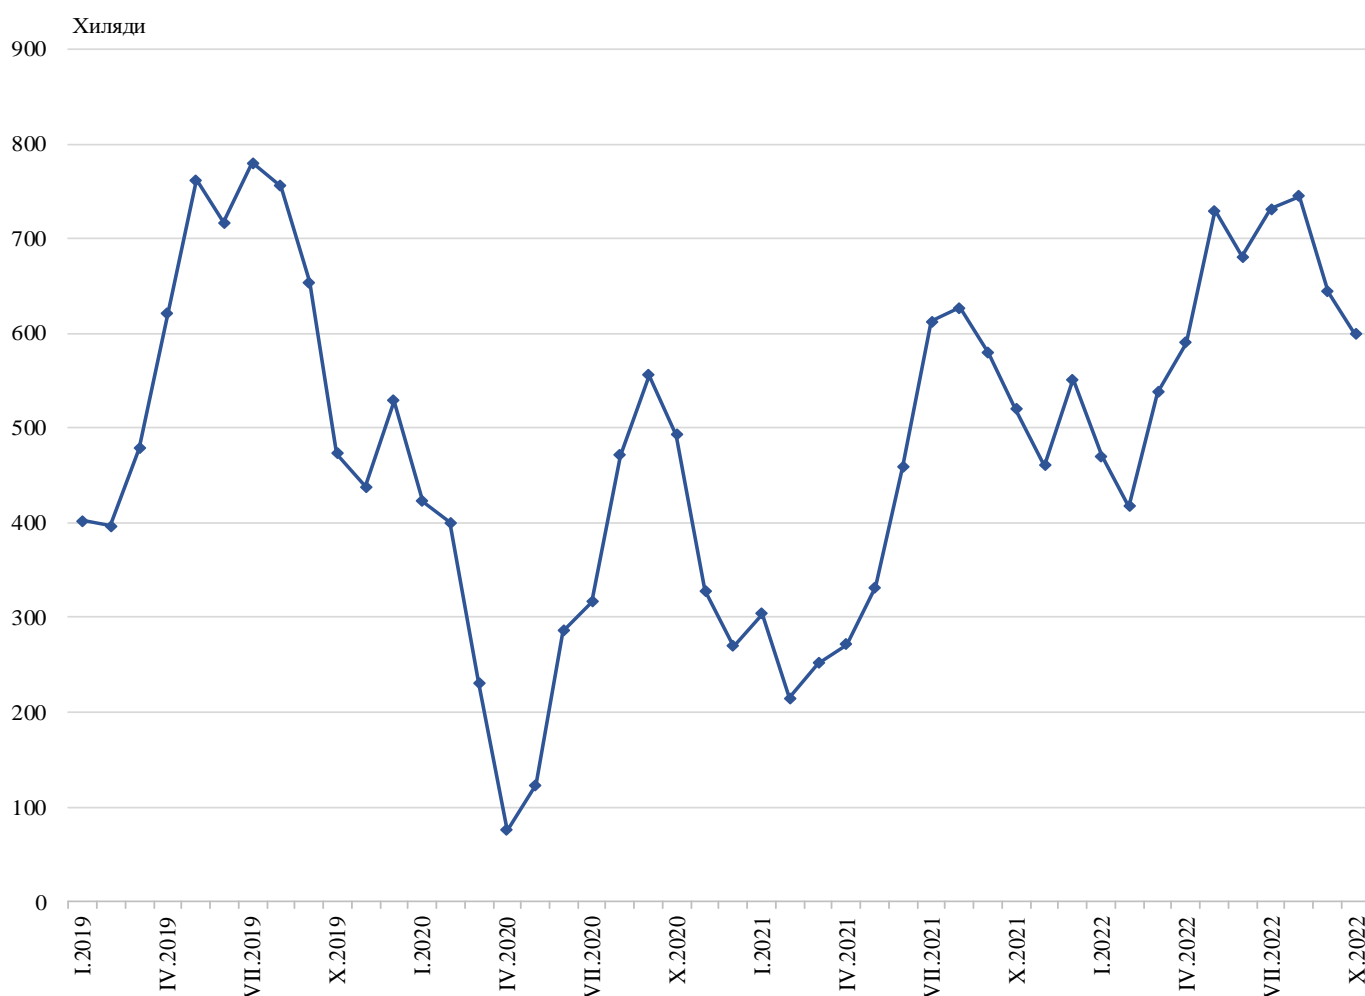

ПЪТУВАНИЯ НА БЪЛГАРСКИ ГРАЖДАНИ В ЧУЖБИНА И ПОСЕЩЕНИЯ НА ЧУЖДЕНЦИ В БЪЛГАРИЯ ПРЕЗ ОКТОМВРИ 2022 ГОДИНА

Пътуванията на български граждани в чужбина през октомври 2022 г. са 599.5 хил. (табл. 1 от приложението), или с 15.3% над регистрираните през октомври 2021 година.

Фиг. 1. Пътувания на български граждани в чужбина по месеци

През октомври 2022 г. най-голям брой пътувания на български граждани са осъществени към: Турция - 160.6 хил., Гърция - 145.1 хил., Сърбия - 57.6 хил., Румъния - 47.1 хил., Германия - 40.1 хил., Република Северна Македония - 21.2 хил., Италия - 16.6 хил., Австрия - 15.0 хил., Обединеното кралство - 13.8 хил., Испания - 11.6 хиляди (фиг. 2).

Фиг. 2. Най-посещавани страни от български граждани по цел на пътуването през октомври 2022 година

Най-голям относителен дял от общия брой пътувания на български граждани в чужбина през октомври 2022 г. формират пътуванията с други цели (гостуване, обучение, посещение на културни и спортни мероприятия) - 42.3%, следвани от тези с цел почивка и екскурзия - 35.4%, и със служебна цел - 22.3%.

Фиг. 3. Структура на пътуванията на български граждани в чужбина по цел през октомври 2022 година

През октомври 2022 г. посещенията на чужденци в България са 847.1 хил. (табл. 2 от приложението), или с 49.2% повече в сравнение с октомври 2021 година (фиг. 4). Регистрирано е увеличение по всички наблюдавани цели. Транзитните преминавания през страната са 38.7% (327.7 хил.) от всички посещения на чужденци в България.