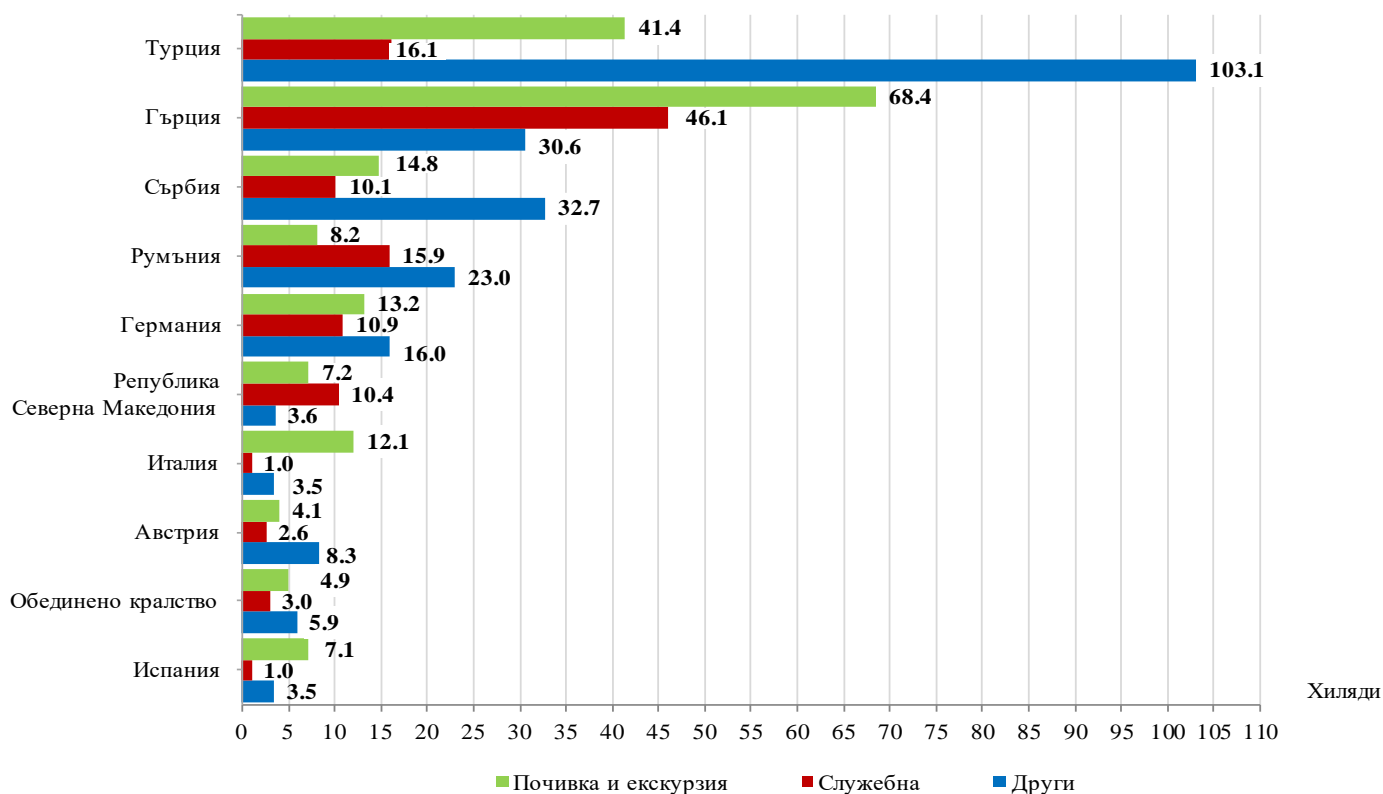

Фиг. 2. Най-посещавани страни от български граждани по цел на пътуването през октомври 2022 година