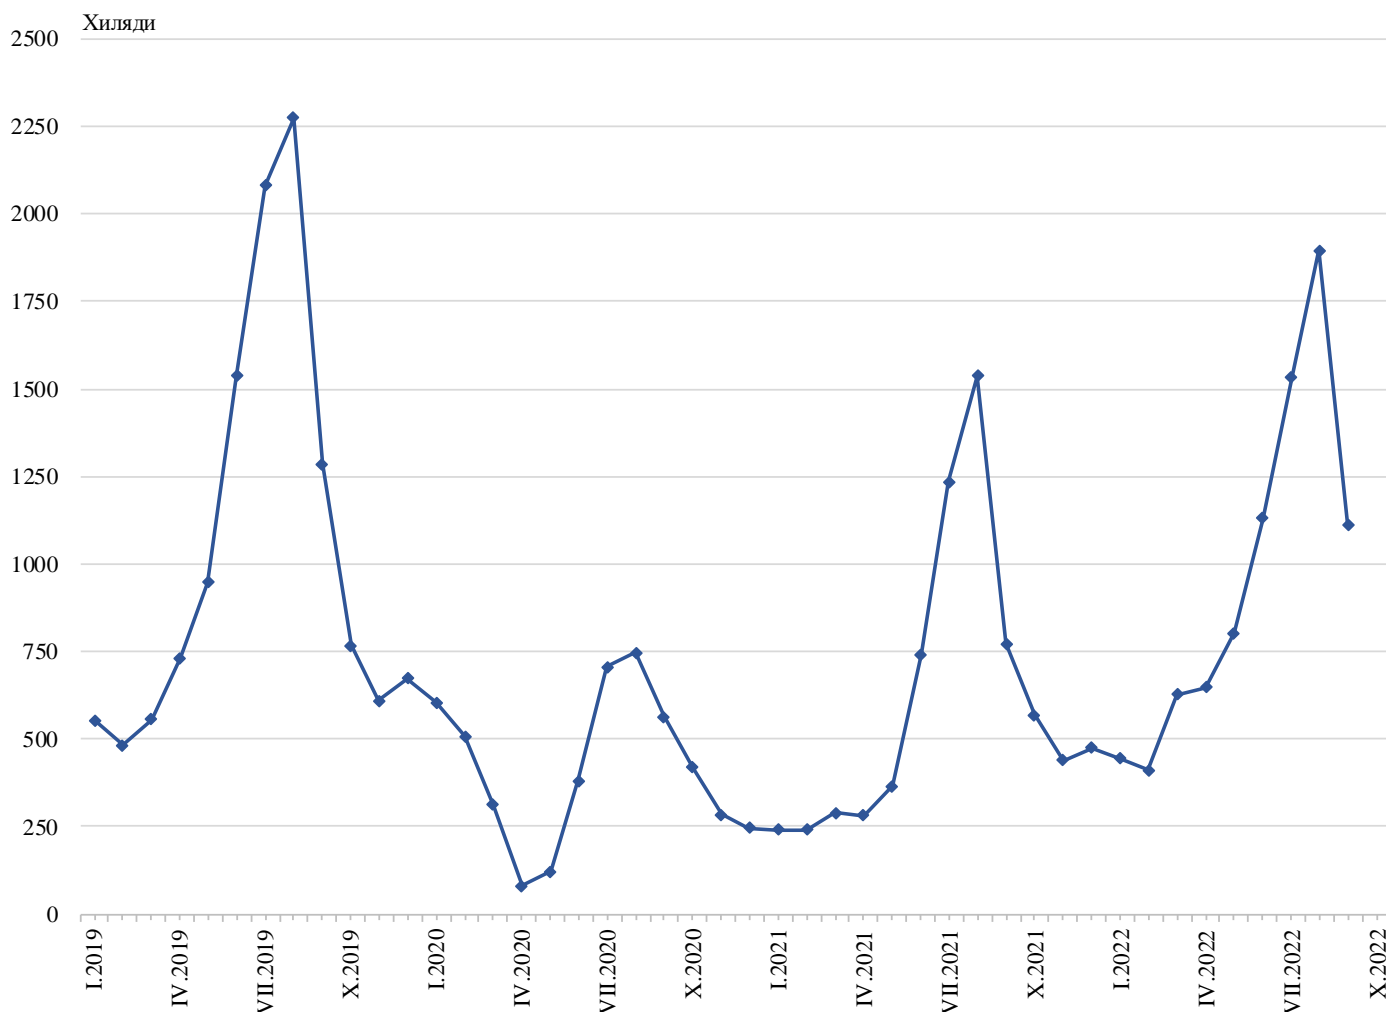

През октомври 2022 г. посещенията на чужденци в България са 847.1 хил. (табл. 2 от приложението), или с 49.2% повече в сравнение с октомври 2021 година (фиг. 4). Регистрирано е увеличение по всички наблюдавани цели. Транзитните преминавания през страната са 38.7% (327.7 хил.) от всички посещения на чужденци в България.

Фиг. 4. Посещения на чужденци в България по месеци

От общия брой чужденци, посетили България през октомври 2022 г., делът на гражданите от Европейския съюз е 46.4% и достига 392.7 хил., като най-голям е броят на посещенията на граждани от Румъния - 37.4% и Гърция - 23.9%.

Посещенията на граждани от групата „Други европейски страни“¹ са 370.0 хил., или 43.7% от всички посещения в България. Най-голям брой посещения са регистрирани от Турция - 164.0 хил., или 44.3% от посещенията в тази група.

¹ Включва страните в Европа извън Европейския съюз.