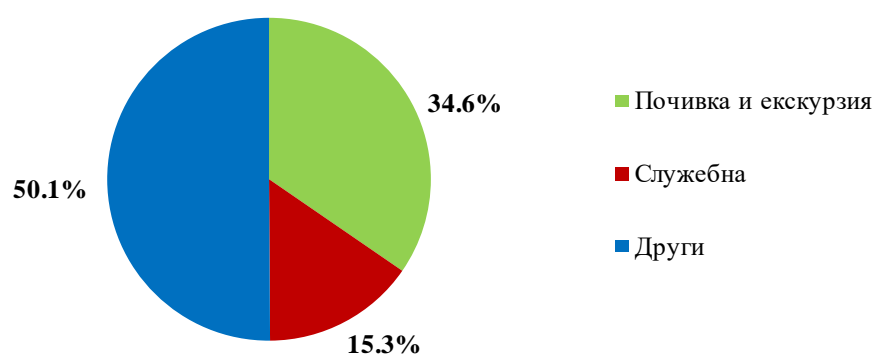

Фиг. 6. Структура на посещенията на чужди граждани в България по цел през октомври 2022 година