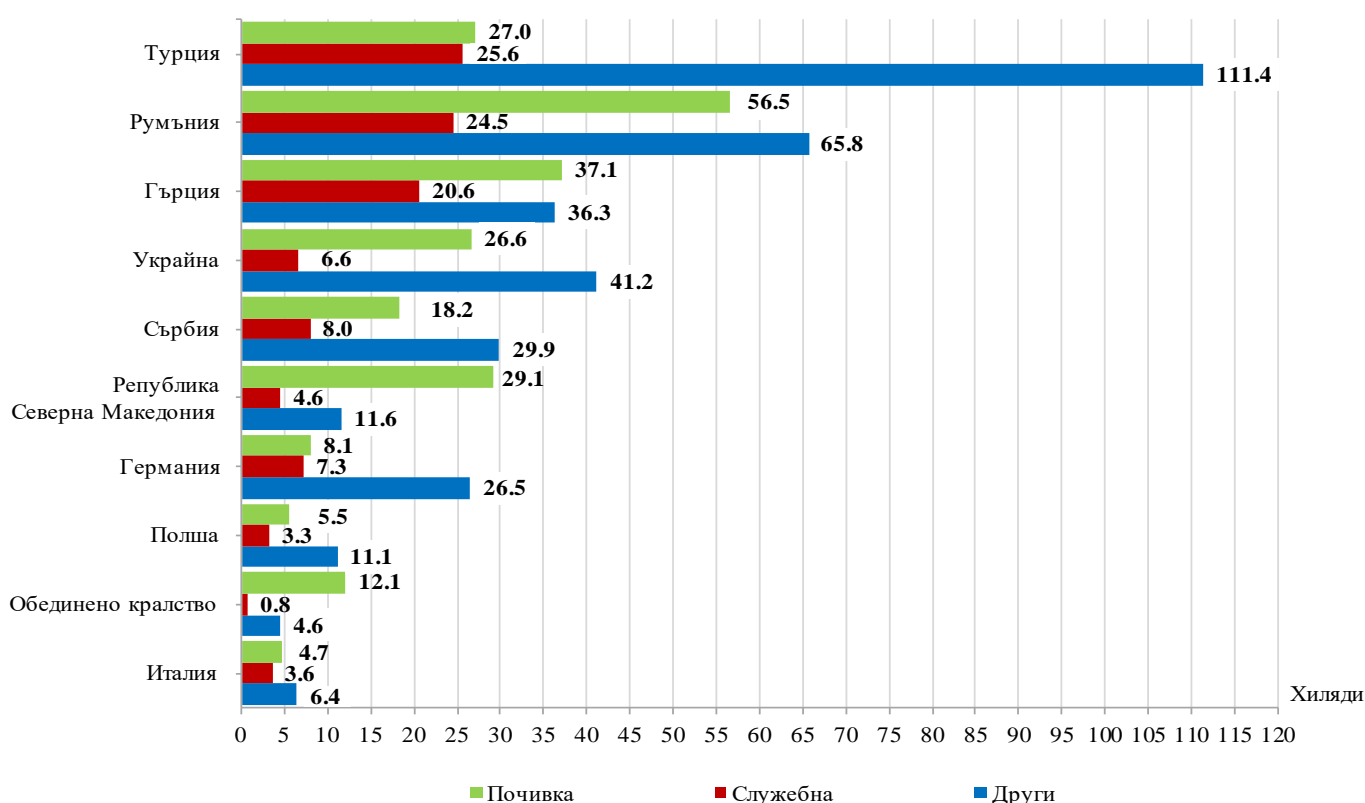

Най-много посещения в България през октомври 2022 г. са реализирали гражданите от: Турция - 164.0 хил., Румъния - 146.8 хил., Гърция - 94.0 хил., Украйна - 74.4 хил., Сърбия - 56.1 хил., Република Северна Македония - 45.3 хил., Германия - 41.9 хил., Полша - 19.9 хил., Обединеното кралство - 17.5 хил., Италия - 14.7 хиляди.

Фиг. 5. Най-много посещения в България по страни и цел през октомври 2022 година