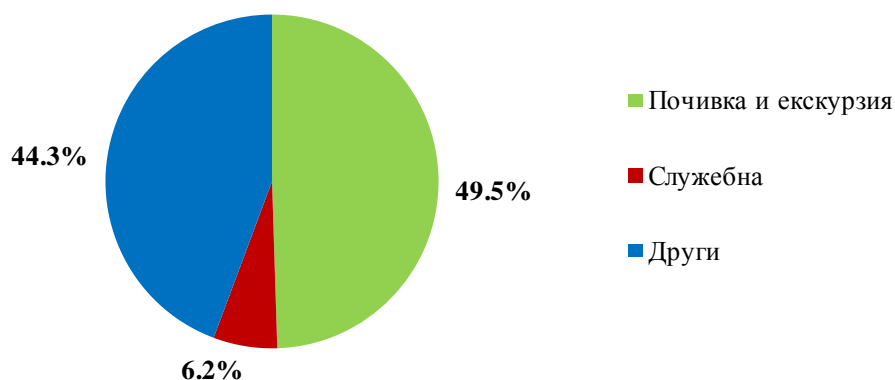

Фиг. 6. Структура на посещенията на чужди граждани в България по цел през август 2022 година