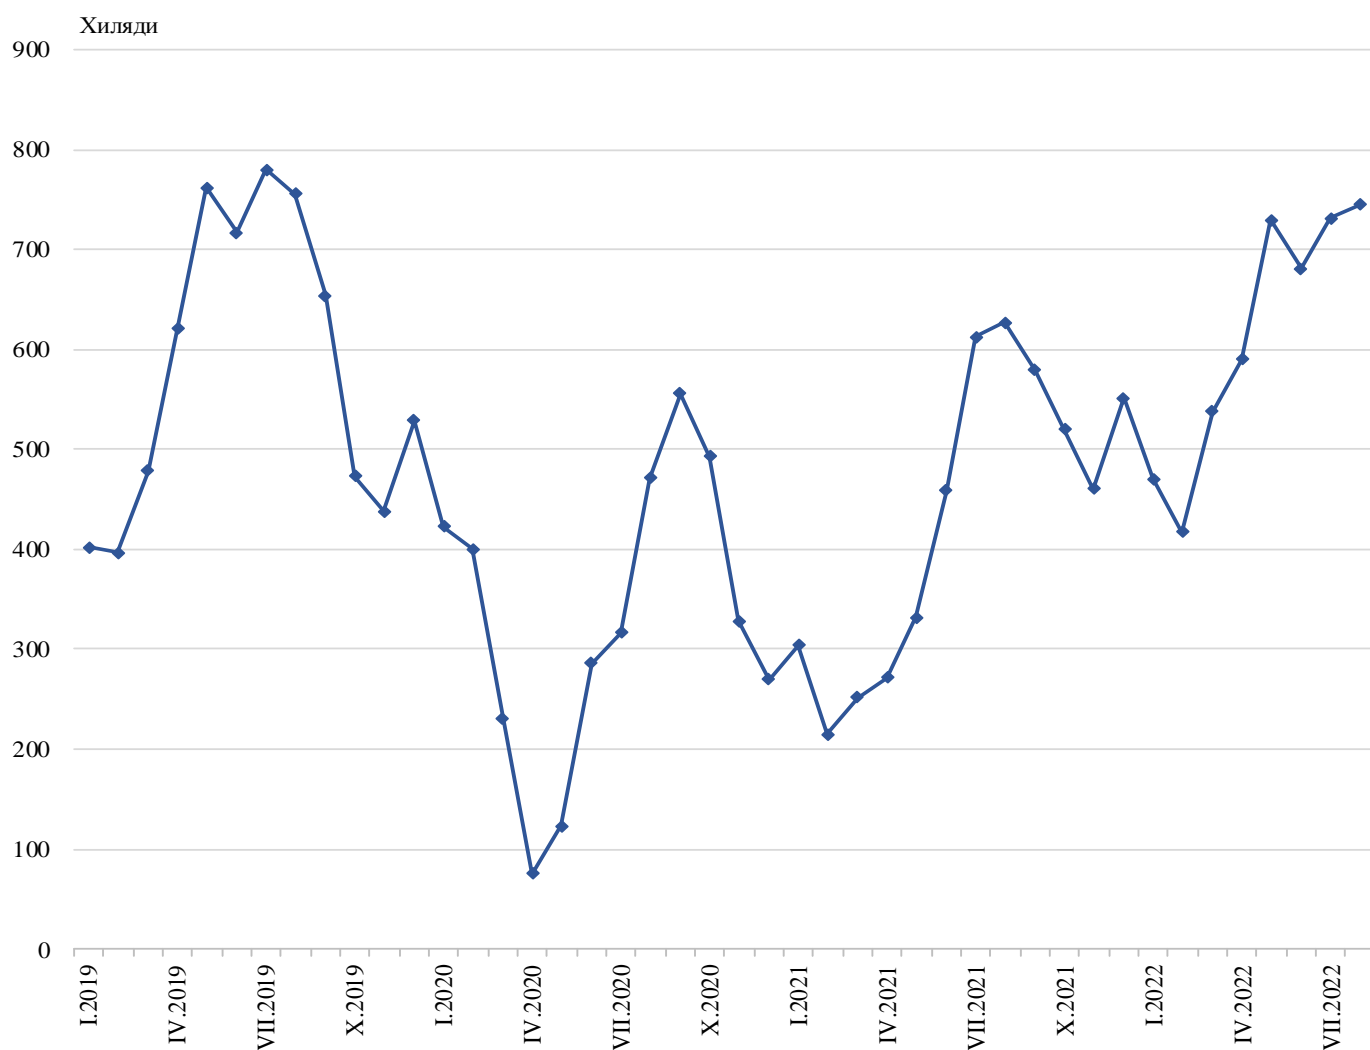

ПЪТУВАНИЯ НА БЪЛГАРСКИ ГРАЖДАНИ В ЧУЖБИНА И ПОСЕЩЕНИЯ НА ЧУЖДЕНЦИ В БЪЛГАРИЯ ПРЕЗ АВГУСТ 2022 ГОДИНА

Пътуванията на български граждани в чужбина през август 2022 г. са 744.9 хил. (табл. 1 от приложението), или с 18.9% над регистрираните през август 2021 година.

Фиг. 1. Пътувания на български граждани в чужбина по месеци

През август 2022 г. най-голям брой пътувания на български граждани са осъществени към: Турция - 194.0 хил., Гърция - 163.6 хил., Германия - 69.8 хил., Румъния - 66.6 хил., Сърбия - 62.5 хил., Република Северна Македония - 29.5 хил., Италия - 21.5 хил., Австрия - 20.8 хил., Обединеното кралство - 16.3 хил., Франция - 12.6 хиляди (фиг. 2).

Фиг. 2. Най-посещавани страни от български граждани по цел на пътуването през август 2022 година

Най-голям относителен дял от общия брой пътувания на български граждани в чужбина през август 2022 г. формират пътуванията с цел почивка и екскурзия - 44.7%, следвани от тези с други цели (гостуване, обучение, посещение на културни и спортни мероприятия) - 39.6%, и със служебна цел - 15.7%.