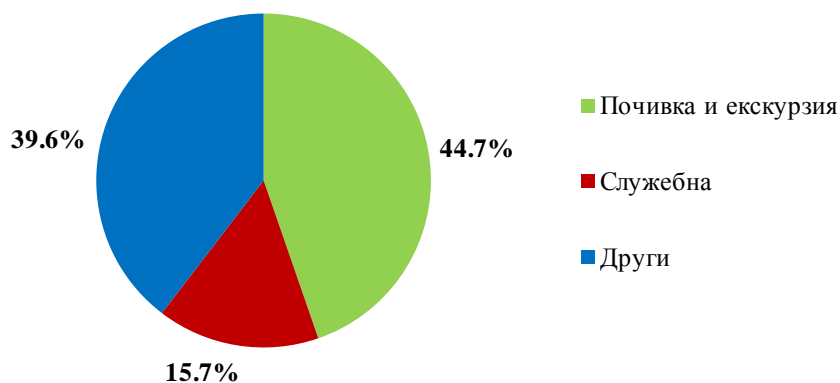

Фиг. 3. Структура на пътуванията на български граждани в чужбина по цел през август 2022 година