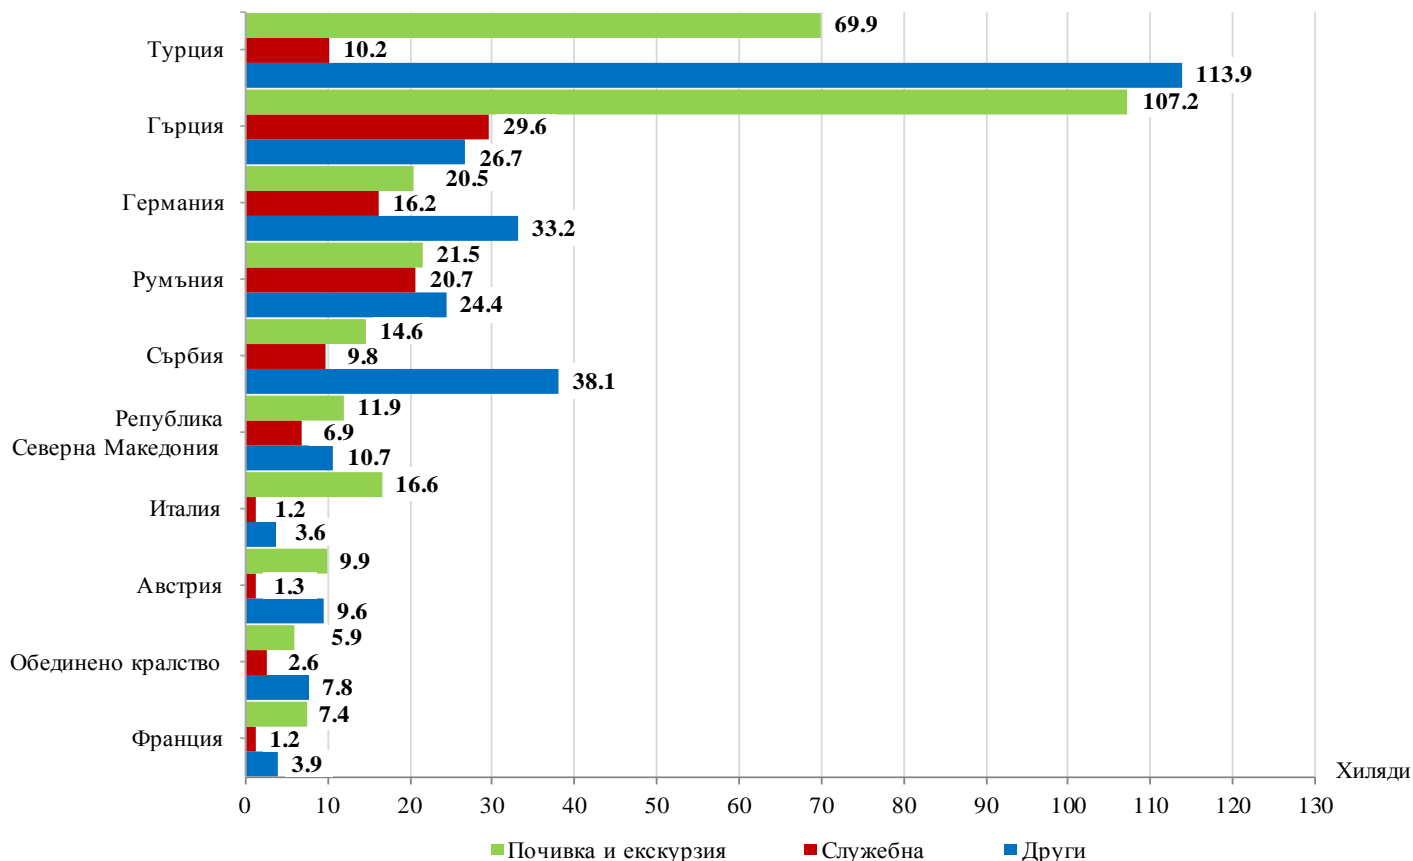

Фиг. 2. Най-посещавани страни от български граждани по цел на пътуването през август 2022 година