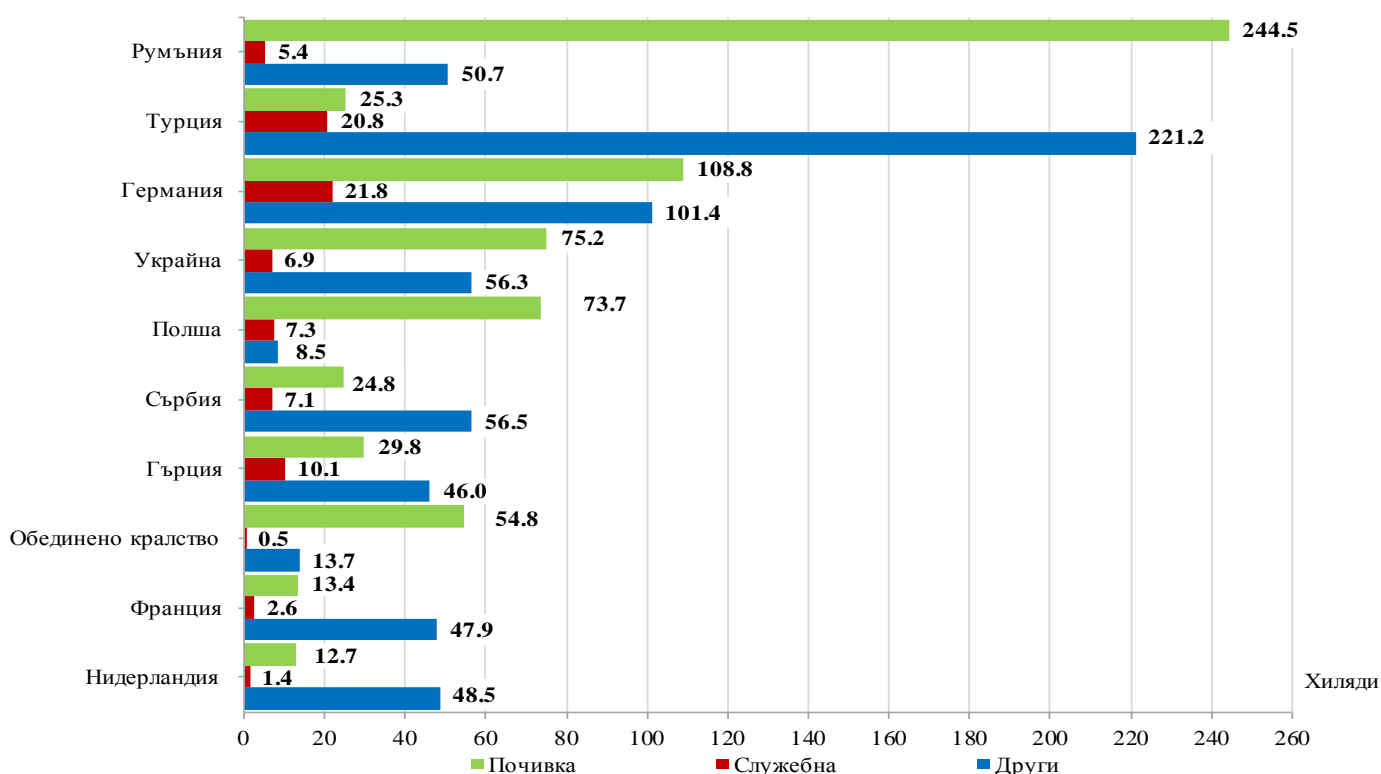

Най-много посещения в България през август 2022 г. са реализирали гражданите от: Румъния - 300.6 хил., Турция - 267.2 хил., Германия - 232.0 хил., Украйна - 138.3 хил., Полша - 89.5 хил., Сърбия - 88.4 хил., Гърция - 86.0 хил., Обединеното кралство - 69.0 хил., Франция - 63.9 хил., Нидерландия - 62.6 хиляди.

Фиг. 5. Най-много посещения в България по страни и цел през август 2022 година