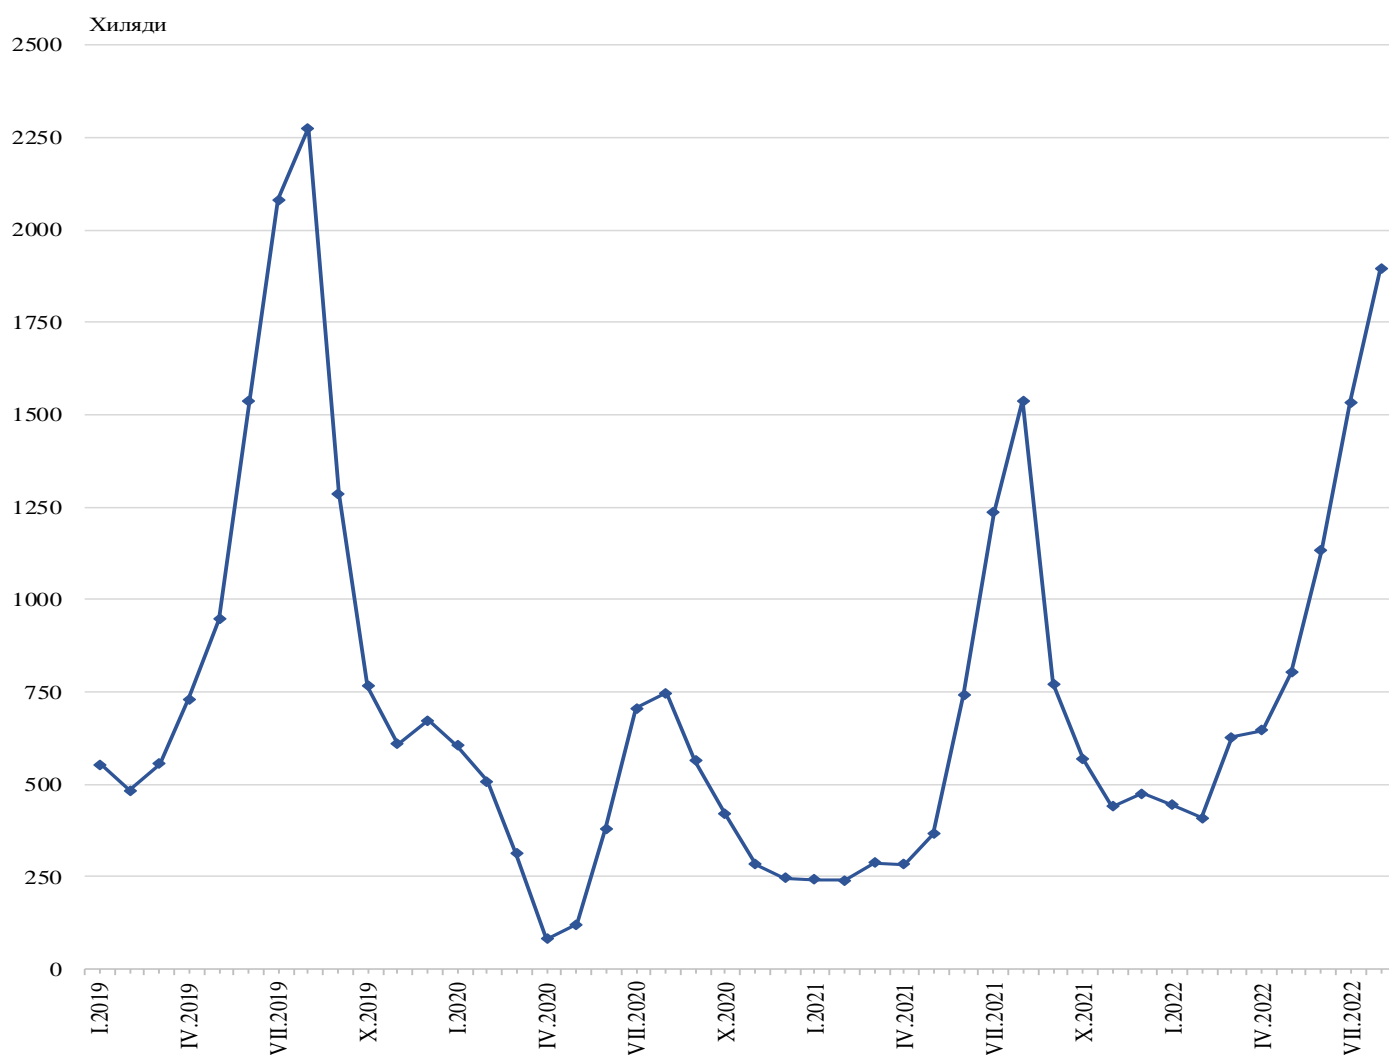

През август 2022 г. посещенията на чужденци в България са 1 897.3 хил. (табл. 2 от приложението), или с 23.4% повече в сравнение с август 2021 година (фиг. 4). Регистрирано е увеличение по всички наблюдавани цели. Транзитните преминавания през страната са 37.3% (707.7 хил.) от всички посещения на чужденци в България.

Фиг. 4. Посещения на чужденци в България по месеци

От общия брой чужденци, посетили България през август 2022 г., делът на гражданите от Европейския съюз е 57.0% и достига 1_081.1 хил., като най-голям е броят на посещенията на граждани от Румъния - 27.8% и Германия - 21.5%.

Посещенията на граждани от групата „Други европейски страни“¹ са 635.7 хил., или 33.5% от всички посещения в България. Най-голям брой посещения са регистрирани от Турция - 267.2 хил., или 42.0% от посещенията в тази група.

¹ Включва страните в Европа извън Европейския съюз.