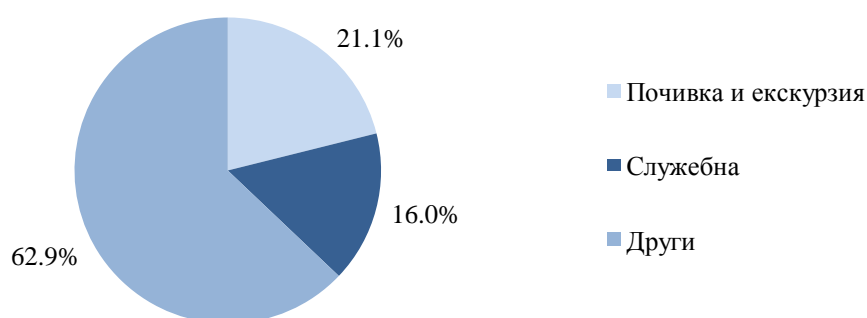

През ноември 2021 г. относителният дял на посещенията по цел е, както следва: с други цели - 62.9%, с цел почивка и екскурзия - 21.1%, и със служебна цел - 16.0% (фиг. 3).

Фиг. 3. Структура на посещенията на чужди граждани в България по цел през ноември 2021 година