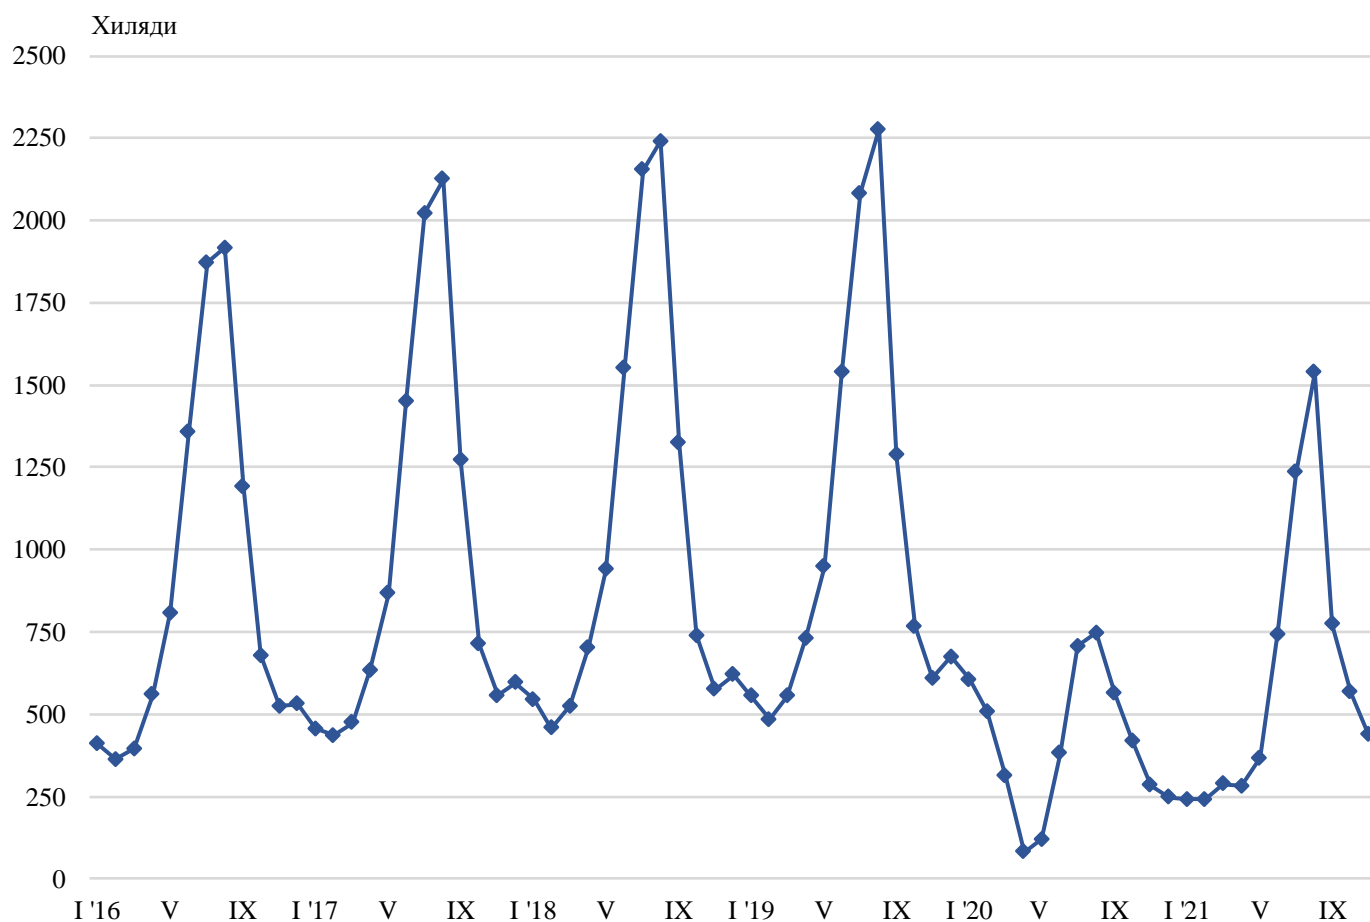

През ноември 2021 г. посещенията на чужденци в България са 439.5 хил. (фиг. 2), или с 55.2% повече в сравнение с ноември 2020 г. (табл. 1 от приложението), като транзитните преминавания са 55.1% (242.2 хил.) от всички посещения на чужденци в страната.

Фиг. 2. Посещения на чужденци в България по месеци

От общия брой чужденци, посетили България през ноември 2021 г., дялът на гражданите от Европейския съюз е 41.0%, или 180.0 хил., като най-голям е броят на посещенията на граждани от Румъния - 42.2%, Гърция - 22.3% и Германия - 8.0%.

Посещенията на граждани от групата „Други европейски страни“¹ са 215.7 хил., или 49.1% от всички посещения в България. Най-голям брой посещения са регистрирани от Турция - 117.4 хил., или 54.4% от посещенията от тази група.

¹ Включва страните в Европа извън Европейския съюз.