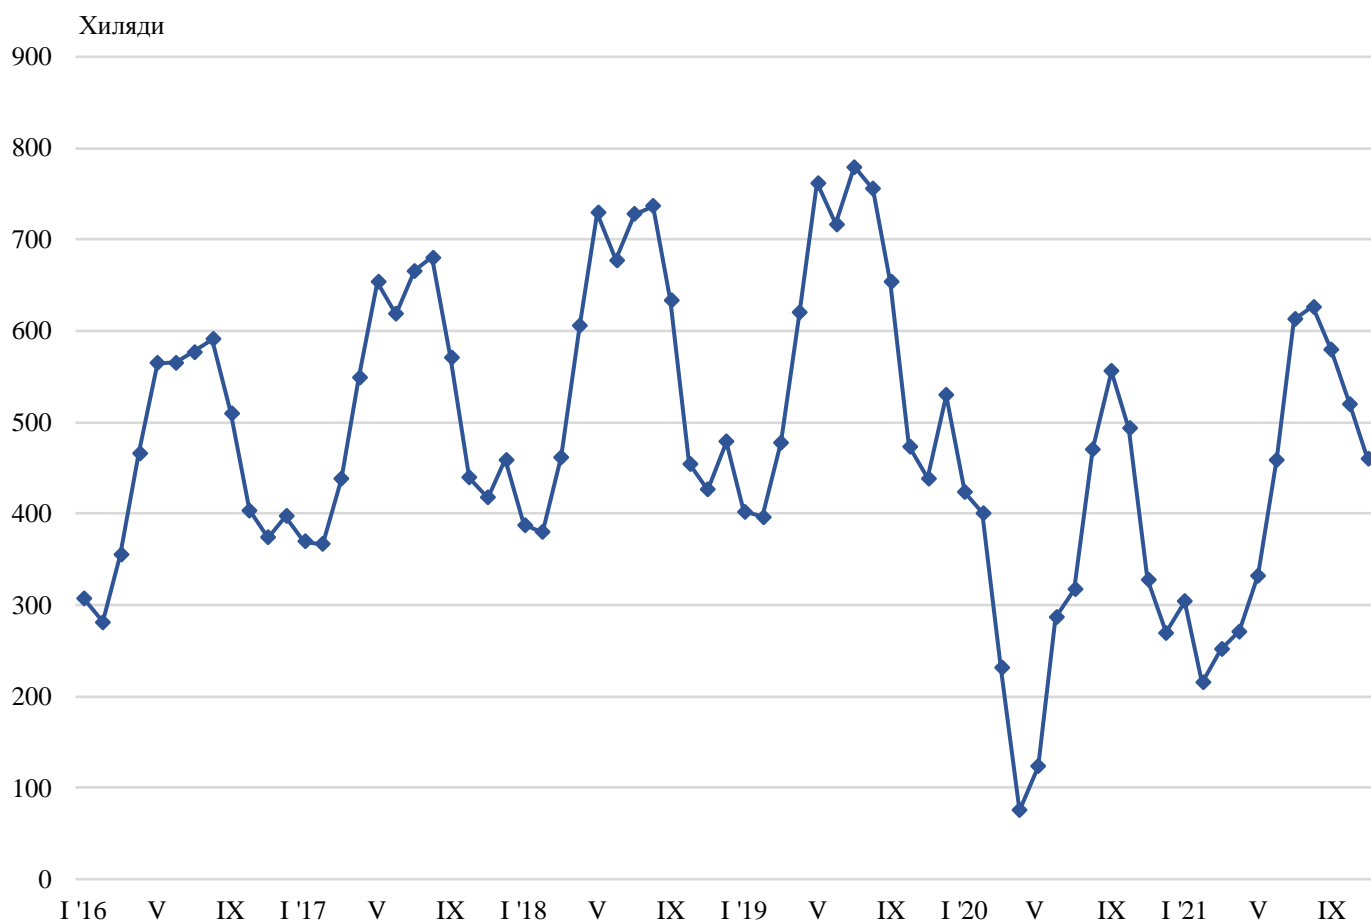

ПЪТУВАНИЯ НА БЪЛГАРИ В ЧУЖБИНА И ПОСЕЩЕНИЯ НА ЧУЖДЕНЦИ В БЪЛГАРИЯ¹ ПРЕЗ НОЕМВРИ 2021 ГОДИНА

През ноември 2021 г. в условията на продължаващата епидемична обстановка **пътуванията на български граждани в чужбина са 460.4 хил.**, или с 40.3% над регистрираните през ноември 2020 година (фиг. 1).

Фиг. 1. Пътувания на български граждани в чужбина по месеци

¹ Данните са предоставени от МВР. Във връзка с удължаването на извънредната епидемична обстановка в страната до 31.03.2022 г. с Решение № 826 на Министерския съвет от 25.11.2021 г., Заповед № РД-01-977 от 26.11.2021 г. и Заповед № РД-01-1036 от 17.12.2021 г. на министъра на здравеопазването статистическото изследване „Пътувания на български граждани в чужбина и посещения на чужденци в България“ през ноември не беше проведено.

През ноември 2021 г. посещенията на чужденци в България са 439.5 хил. (фиг. 2), или с 55.2% повече в сравнение с ноември 2020 г. (табл. 1 от приложението), като транзитните преминавания са 55.1% (242.2 хил.) от всички посещения на чужденци в страната.