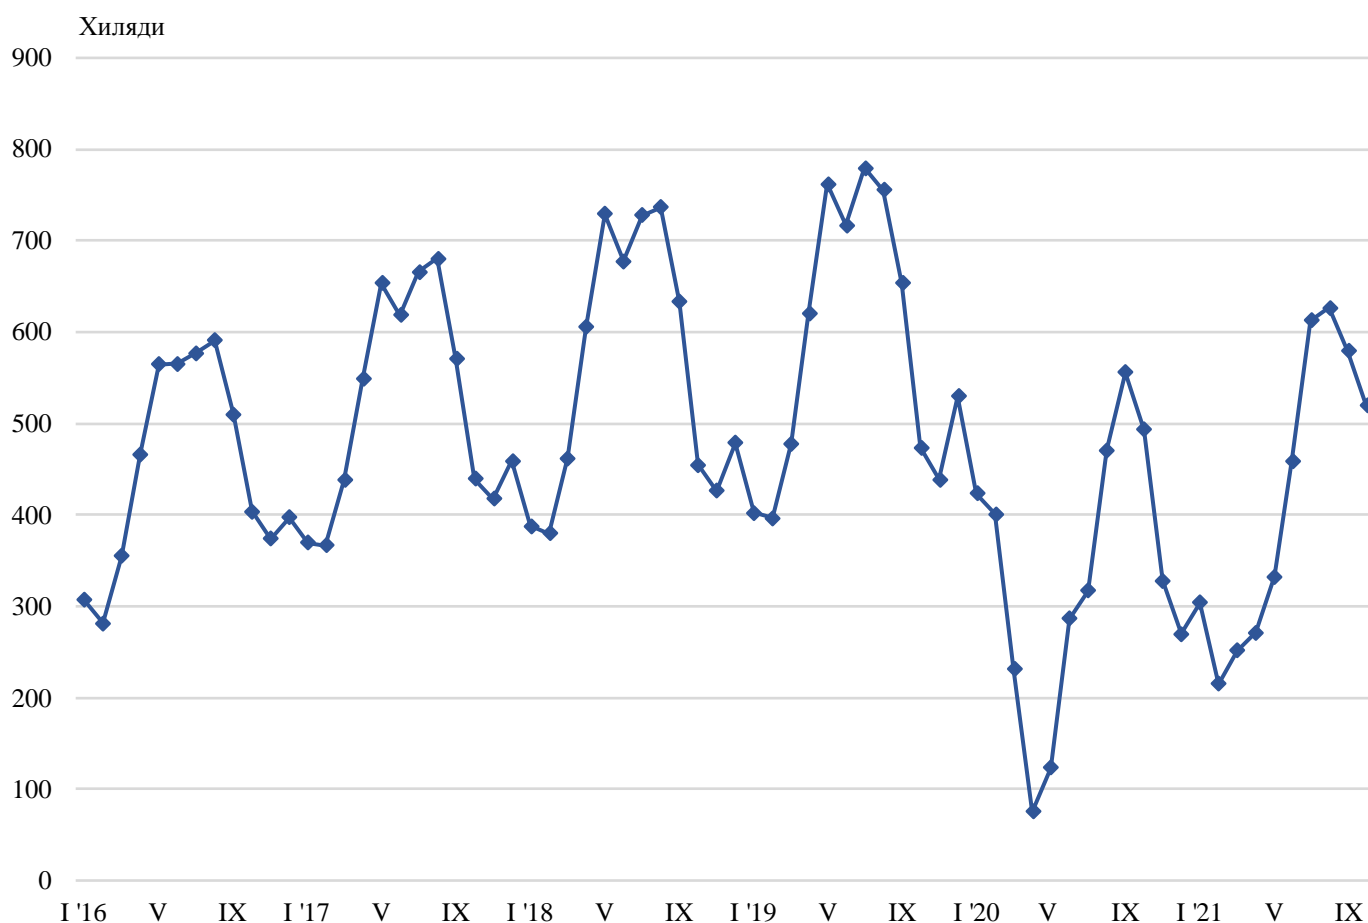

ПЪТУВАНИЯ НА БЪЛГАРИ В ЧУЖБИНА И ПОСЕЩЕНИЯ НА ЧУЖДЕНЦИ В БЪЛГАРИЯ¹ ПРЕЗ ОКТОМВРИ 2021 ГОДИНА

През октомври 2021 г. в условията на продължаващата епидемична обстановка **пътуванията на български граждани в чужбина са 519.7 хил.**, или с 5.4% над регистрираните през октомври 2020 година (фиг. 1).

Фиг. 1. Пътувания на български граждани в чужбина по месеци

¹ Данните са предоставени от МВР. Във връзка с удължаването на извънредната епидемична обстановка в страната до 30.11.2021 г. с Решение 629 на Министерския съвет от 26.08.2021 г., Заповед РД-01-733 от 27.08.2021 г. и Заповед № РД-01-767 от 10.09.2021 г. на министъра на здравеопазването статистическото изследване „Пътувания на българи в чужбина и посещения на чужденци в България“ през октомври не беше проведено.

През октомври 2021 г. посещенията на чужденци в България са 567.6 хил. (фиг. 2), или с 35.4% повече в сравнение с октомври 2020 година (табл. 1 от приложението), като транзитните преминавания са 53.3% (302.4 хил.) от всички посещения на чужденци в страната.