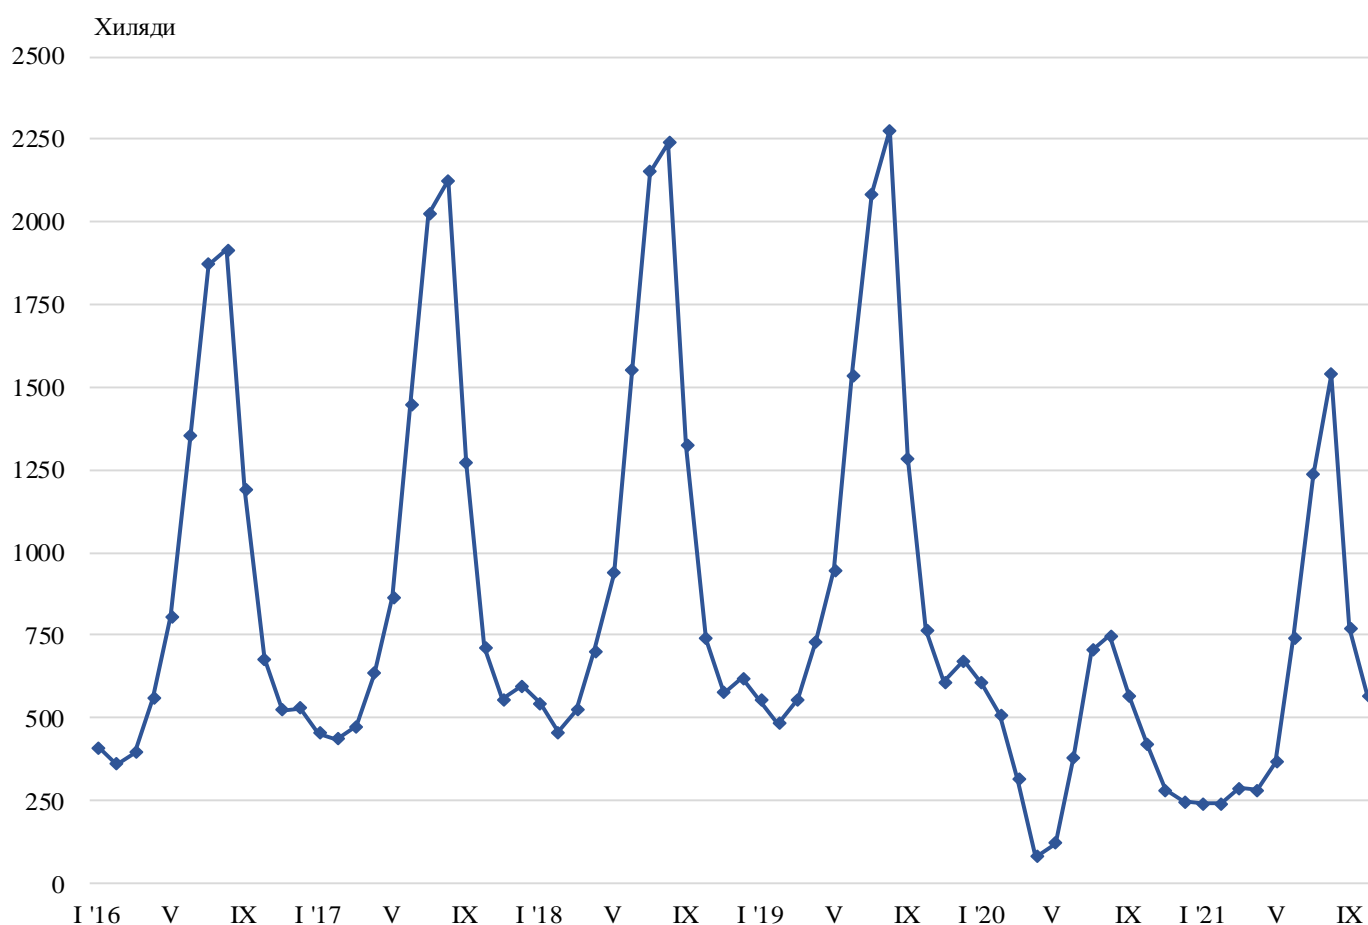

През октомври 2021 г. посещенията на чужденци в България са 567.6 хил. (фиг. 2), или с 35.4% повече в сравнение с октомври 2020 година (табл. 1 от приложението), като транзитните преминавания са 53.3% (302.4 хил.) от всички посещения на чужденци в страната.

Фиг. 2. Посещения на чужденци в България по месеци

От общия брой чужденци, посетили България през октомври 2021 г., делът на гражданите от Европейския съюз е 42.7%, или 242.7 хил., като най-голям е броят на посещенията на граждани от Румъния - 31.8%, Гърция - 21.6% и Германия - 15.6%.

Посещенията на граждани от групата „Други европейски страни“¹ са 270.8 хил., или 47.7% от всички посещения в България. Най-голям брой посещения са регистрирани от Турция - 146.2 хил., или 54.0% от посещенията от тази група.

¹ Включва страните в Европа извън Европейския съюз.