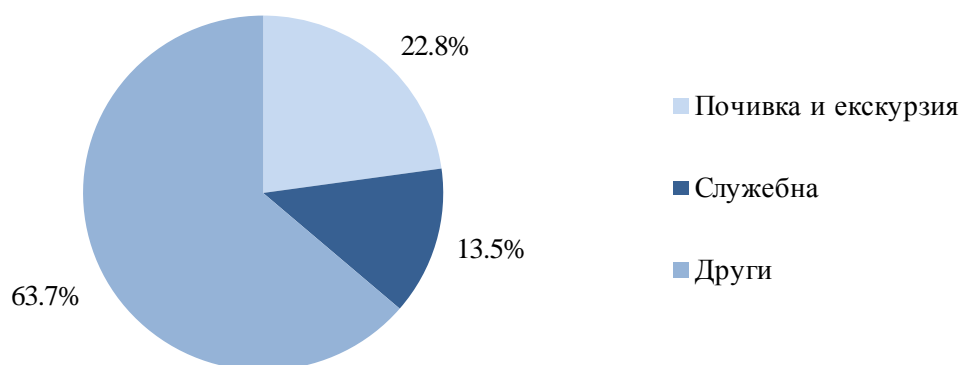

През октомври 2021 г. относителният дял на посещенията по цел е, както следва: с други цели - 63.7%, с цел почивка и екскурзия - 22.8%, и със служебна цел - 13.5% (фиг. 3).

Фиг. 3. Структура на посещенията на чужди граждани в България по цел през октомври 2021 година