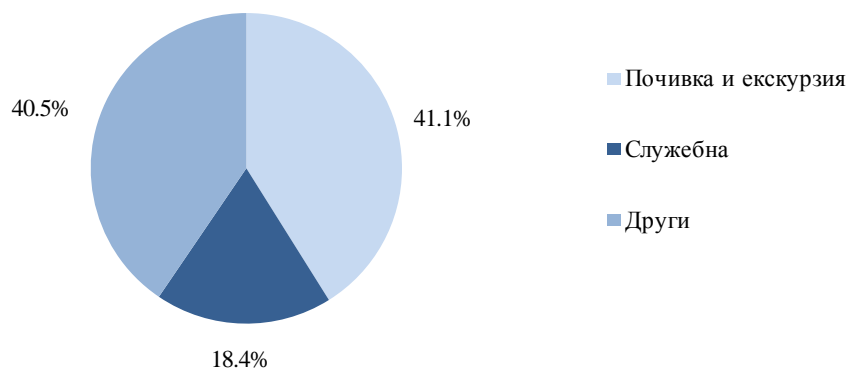

Фиг. 2. Структура на пътуванията на български граждани в чужбина по цел през август 2021 година