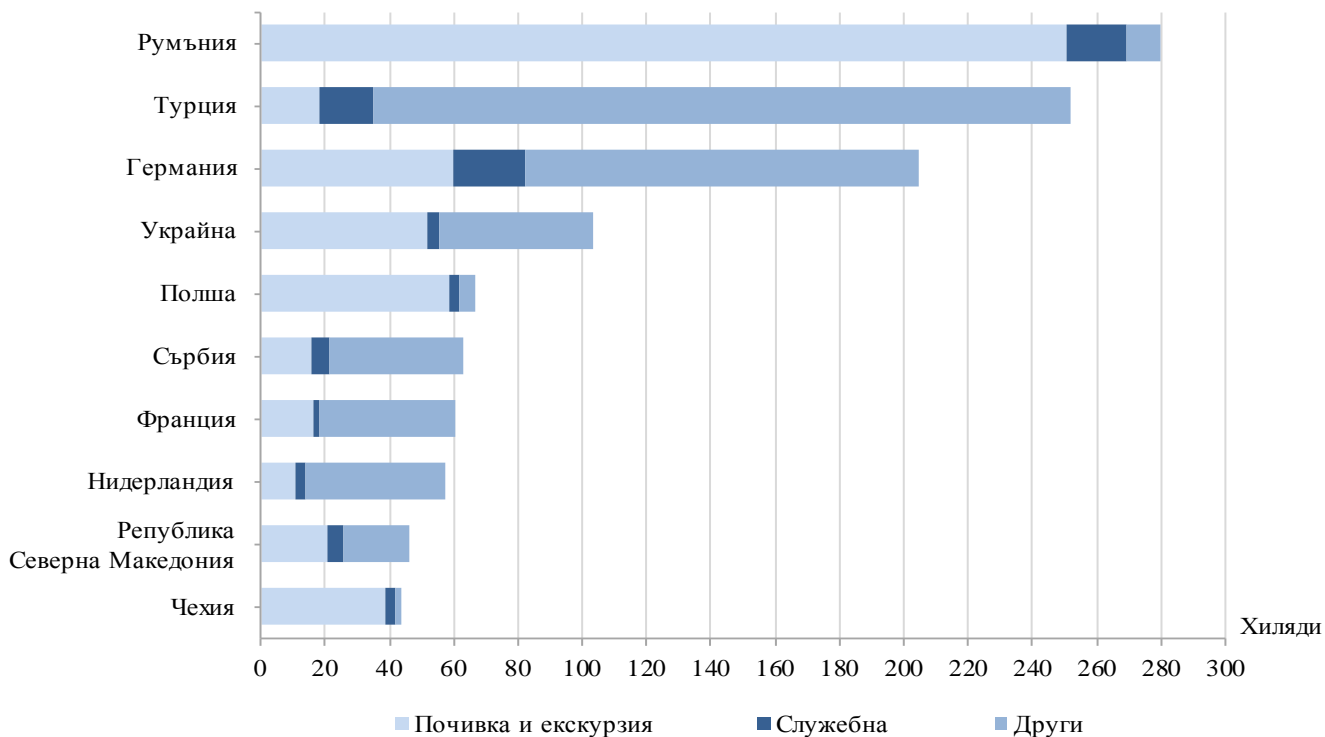

Фиг. 6. Най-много посещения в България по страни и цел през август 2021 година