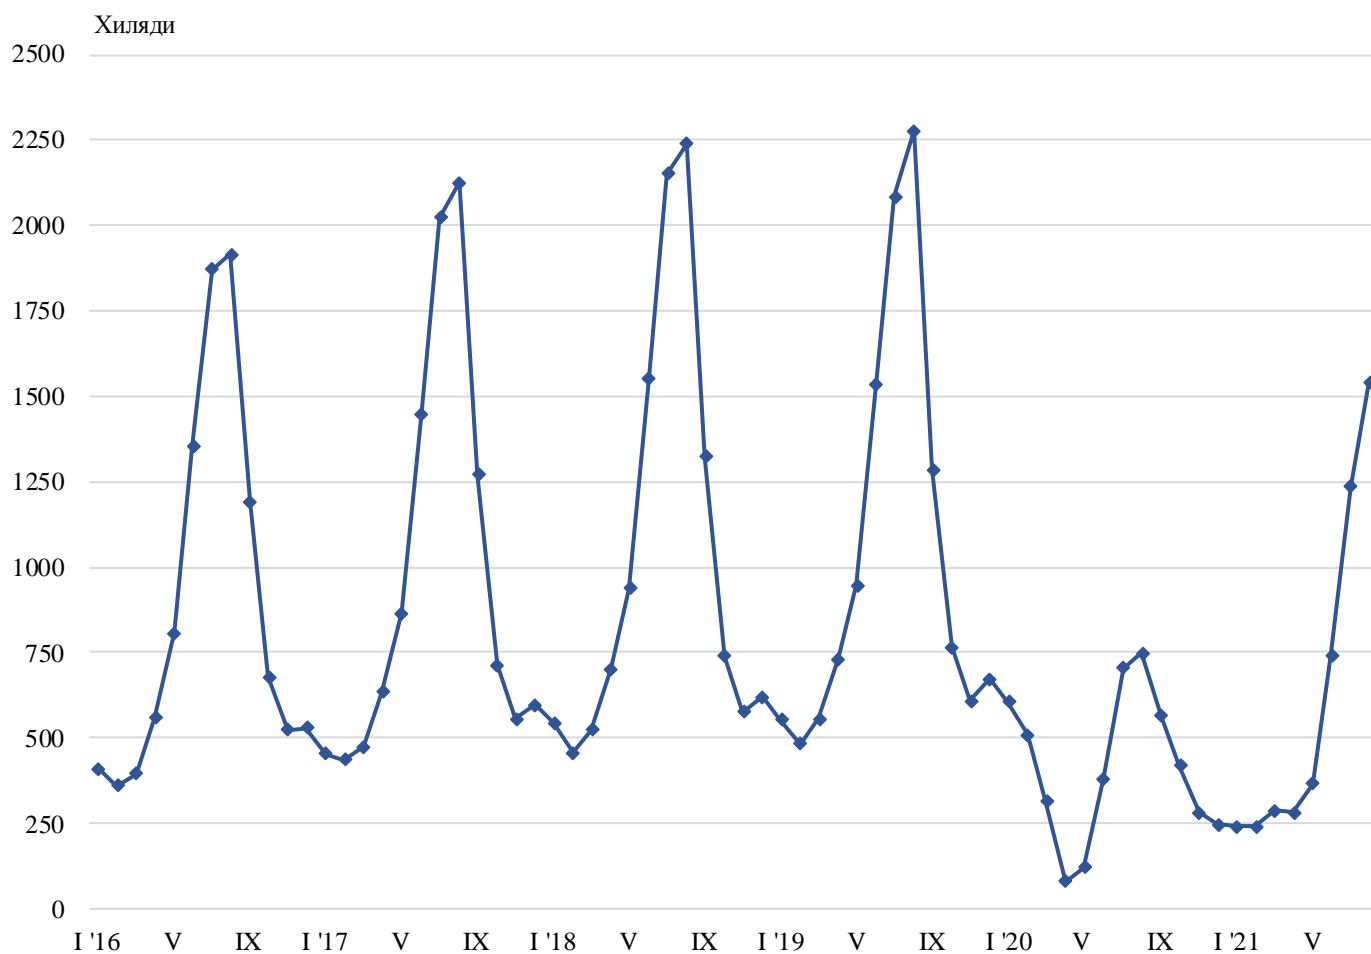

www.nsi.bg

През август 2021 г. посещенията на чужденци в България са 1 537.6 хил. (табл. 2 от приложението), като транзитните преминавания са 40.7% (626.1 хил.) от всички посещения на чужденци в страната (фиг. 4).

Фиг. 4. Посещения на чужденци в България по месеци

От общия брой чужденци, посетили България през август 2021 г., делът на гражданите от Европейския съюз е 58.6%, или 901.0 хиляди.

Посещенията на граждани от групата „Други европейски страни“¹ са 522.1 хил., или 34.0% от всички посещения в България. Най-голям брой посещения са регистрирани от Турция - 251.6 хил., или 48.2% от посещенията от тази група.

През август 2021 г. относителният дял на посещенията по цел е, както следва: с други цели - 47.6%, с цел почивка и екскурзия - 45.1%, и със служебна цел - 7.3% (фиг. 5).

¹ Включва страните в Европа извън Европейския съюз.