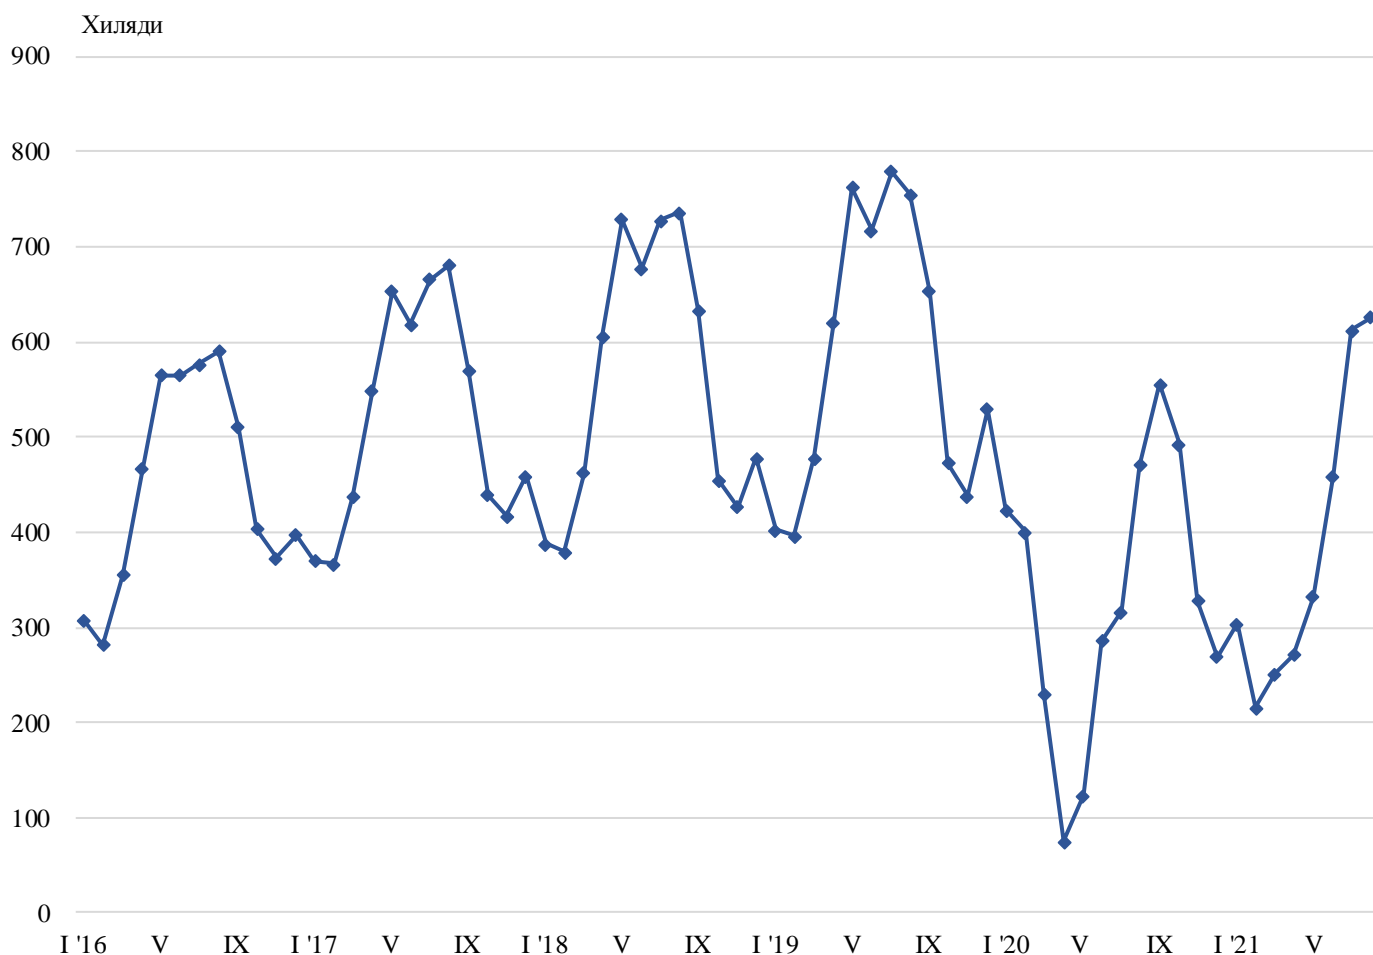

ПЪТУВАНИЯ НА БЪЛГАРИ В ЧУЖБИНА И ПОСЕЩЕНИЯ НА ЧУЖДЕНЦИ В БЪЛГАРИЯ¹ ПРЕЗ АВГУСТ 2021 ГОДИНА

През август 2021 г. в условията на продължаващата епидемична обстановка пътуванията на български граждани в чужбина са 626.6 хиляди (табл. 1 от приложението).

Фиг. 1. Пътувания на български граждани в чужбина по месеци

Най-голям относителен дял от общия брой пътувания на български граждани в чужбина през август 2021 г. формират пътуванията с цел почивка и екскурзия - 41.1%, следвани от тези с други цели (гостуване, обучение, посещение на културни и спортни мероприятия) - 40.5%, и със служебна цел - 18.4% (фиг. 2).