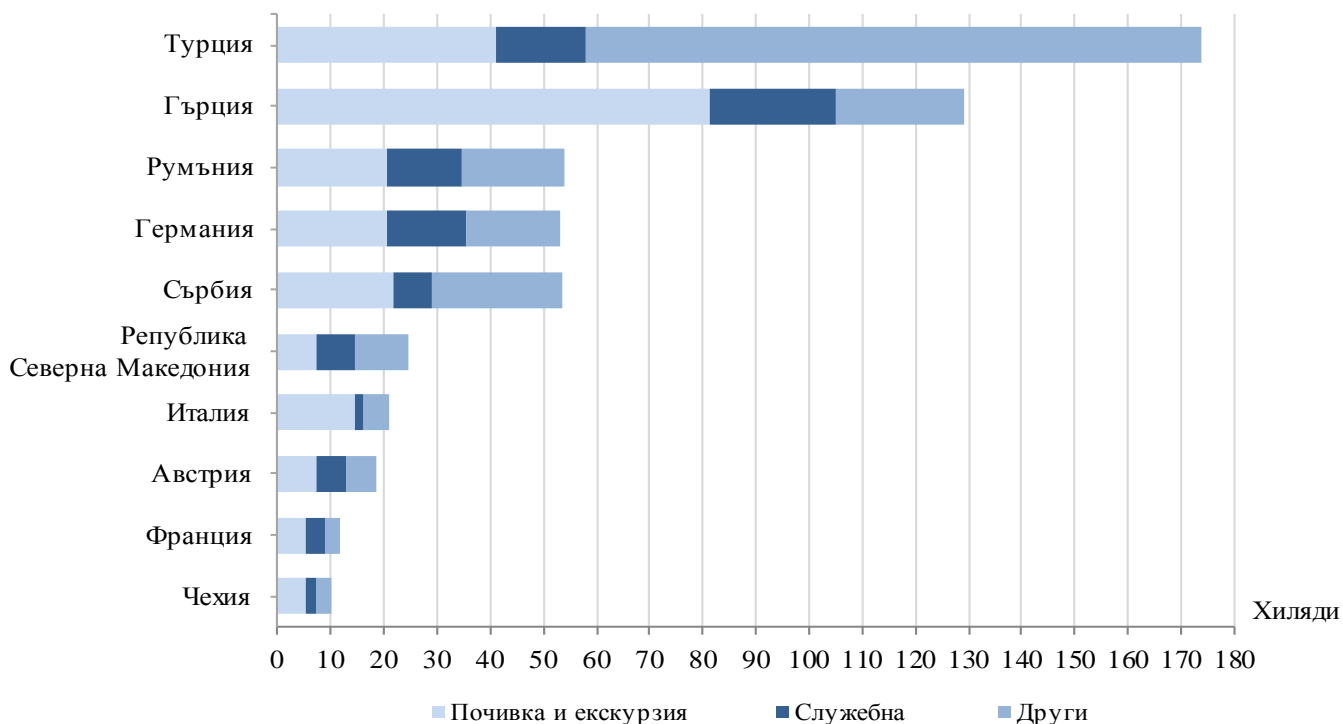

Фиг. 3. Най-посещавани страни от български граждани по цел на пътуването през август 2021 година