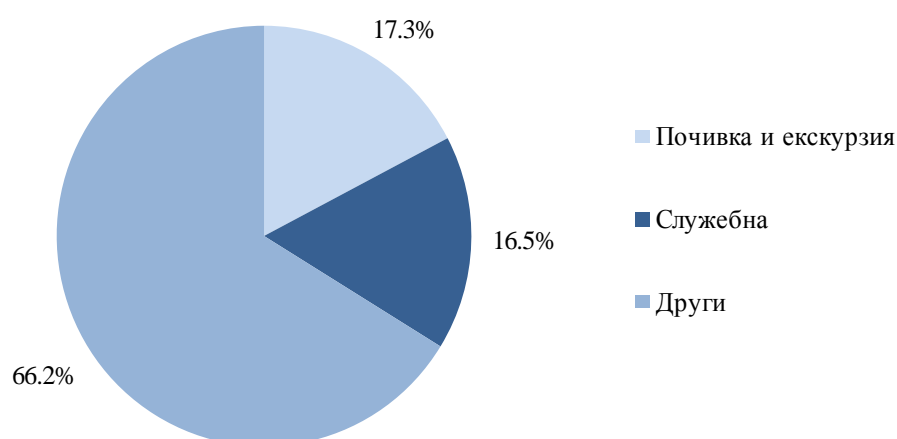

През май 2021 г. относителният дял на посещенията по цел е, както следва: с други цели - 66.2%, с цел почивка и екскурзия - 17.3%, и със служебна цел - 16.5% (фиг. 3).

Фиг. 3. Структура на посещенията на чужди граждани в България по цел през май 2021 година