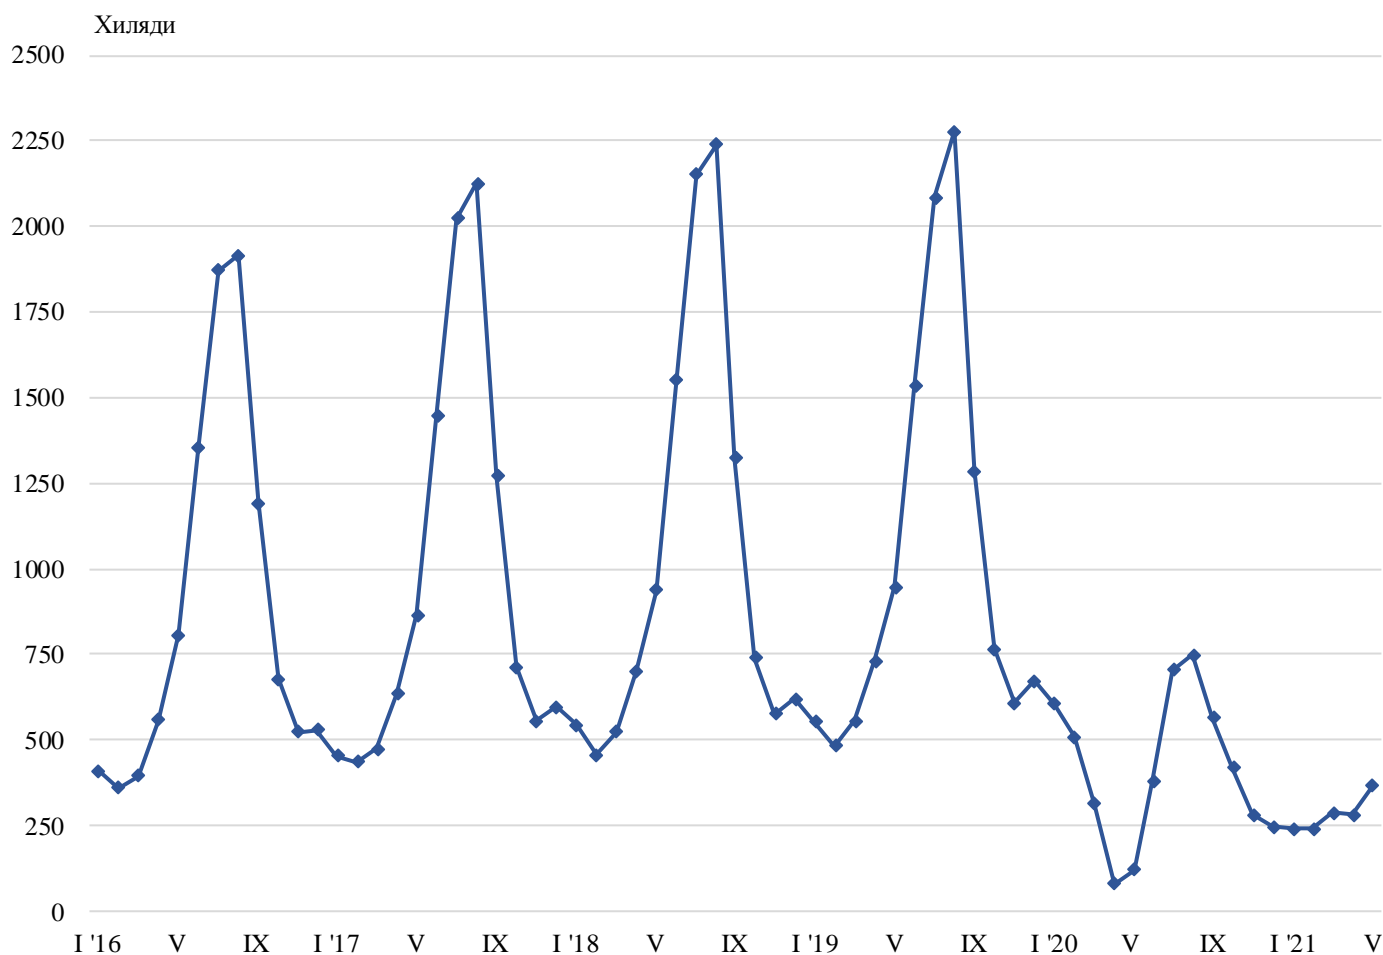

ПЪТУВАНИЯ НА БЪЛГАРИ В ЧУЖБИНА И ПОСЕЩЕНИЯ НА ЧУЖДЕНЦИ В БЪЛГАРИЯ^{1,2} ПРЕЗ МАЙ 2021 ГОДИНА

През май 2021 г. в условията на продължаващата епидемична обстановка пътуванията на български граждани в чужбина са 332.0 хиляди (фиг. 1).

Фиг. 1. Пътувания на български граждани в чужбина по месеци

¹ Всички данни са предоставени от МВР.

² Прессъобщението не съдържа сравнителни данни поради разпространението в световен мащаб на коронавируса COVID-19 и обявеното с решение на Народното събрание (ДВ, бр. 22/13.03.2020 г.) извънредно положение на територията на Република България.

През май 2021 г. посещенията на чужденци в България са 365.6 хил. (табл. 1 от приложението), като транзитните преминавания са 58.6% (214.3 хил.) от всички посещения на чужденци в страната.

Фиг. 2. Посещения на чужденци в България по месеци