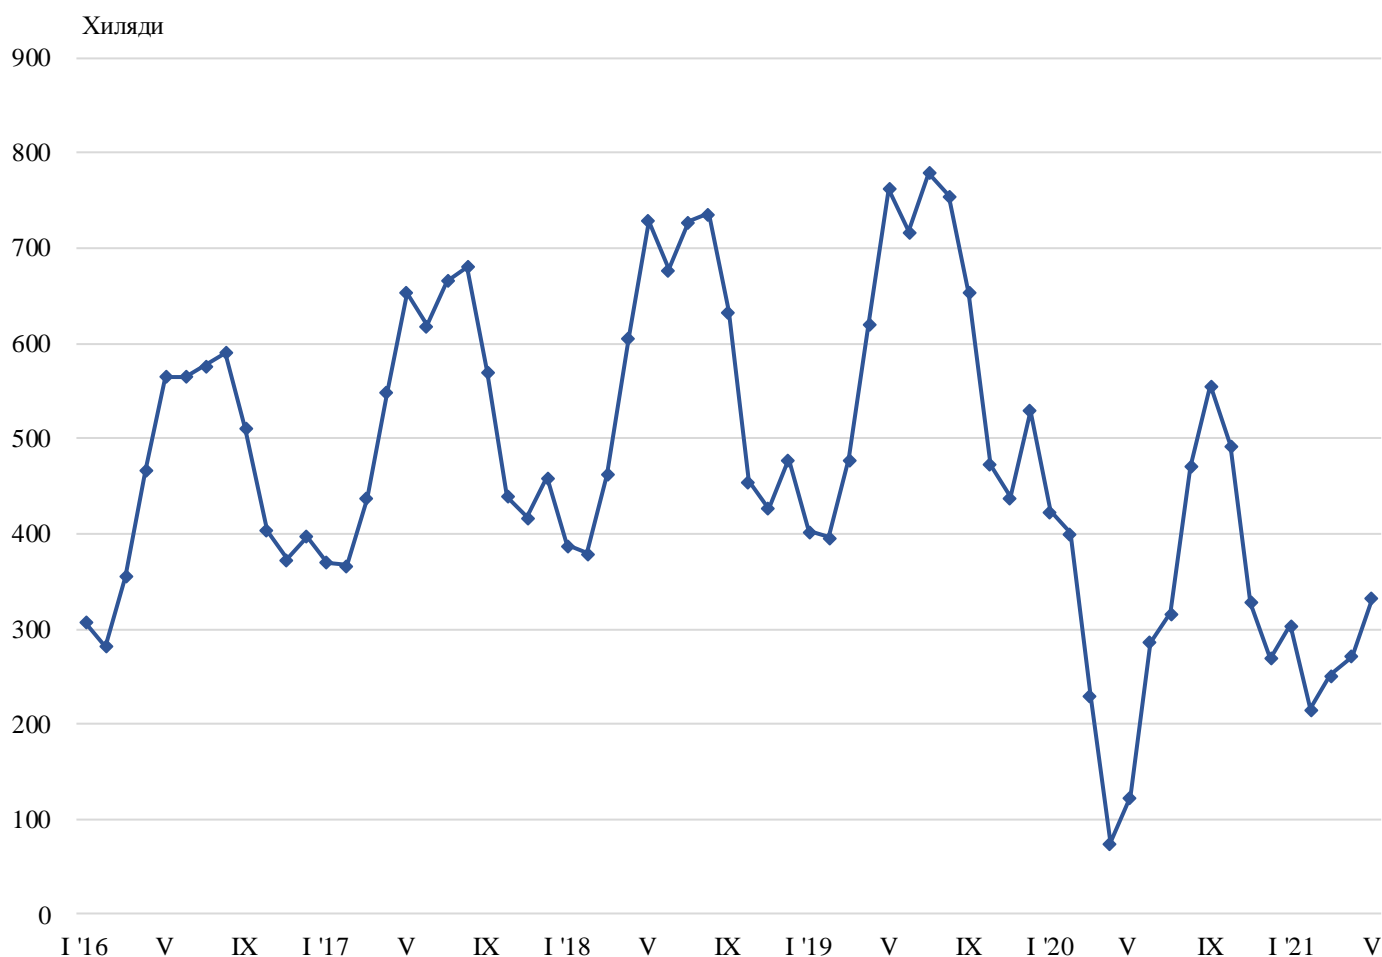

ПЪТУВАНИЯ НА БЪЛГАРИ В ЧУЖБИНА И ПОСЕЩЕНИЯ НА ЧУЖДЕНЦИ В БЪЛГАРИЯ^{1,2} ПРЕЗ МАЙ 2021 ГОДИНА

През май 2021 г. в условията на продължаващата епидемична обстановка пътуванията на български граждани в чужбина са 332.0 хиляди (фиг. 1).

Фиг. 1. Пътувания на български граждани в чужбина по месеци

¹ Всички данни са предоставени от МВР.

² Прессъобщението не съдържа сравнителни данни поради разпространението в световен мащаб на коронавируса COVID-19 и обявеното с решение на Народното събрание (ДВ, бр. 22/13.03.2020 г.) извънредно положение на територията на Република България.