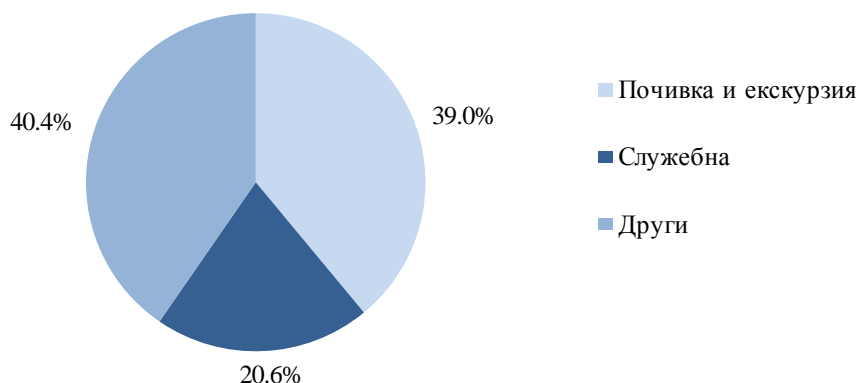

Фиг. 5. Структура на посещенията на чужди граждани в България по цел през април 2019 година

Най-много посещения в България през април 2019 г. са реализирали гражданите от: Румъния - 173.3 хил., Турция - 107.1 хил., Гърция - 91.4 хил., Сърбия - 56.6 хил., Република Северна Македония - 49.1 хил., Германия - 30.6 хил., Украйна - 21.2 хил., Обединеното кралство - 18.2 хил., Полша - 13.3 хил., Италия - 12.7 хиляди (фиг. 6).