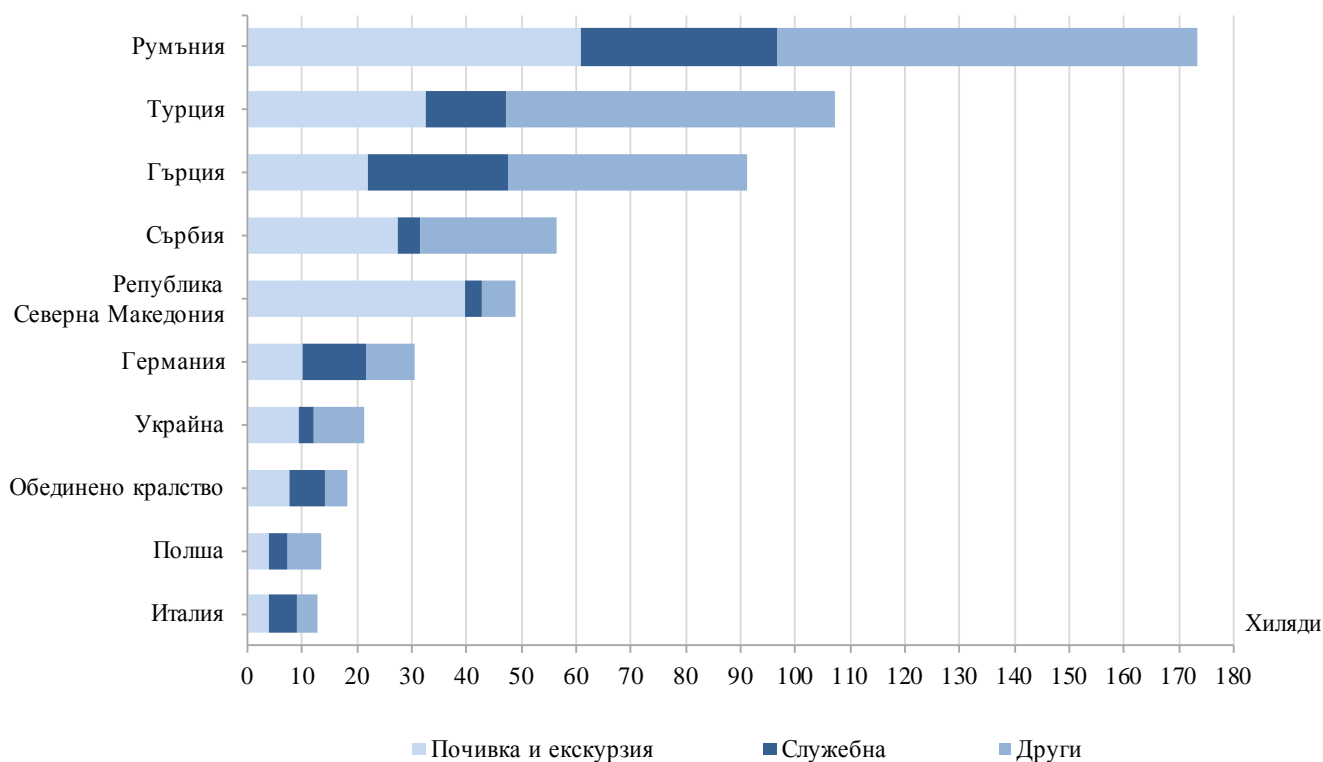

Посещенията на граждани от групата „Други европейски страни“<sup>1</sup> се увеличават със 7.1%, като най-голямо е увеличението на посещенията на граждани от Сърбия - с 15.6%.

През април 2019 г. преобладава делът на посещенията с други цели - 40.4%, следвани от посещенията с цел почивка и екскурзия - 39.0%, и със служебна цел - 20.6% (фиг. 5).

<sup>1</sup> Включва страните в Европа извън Европейския съюз.

**Фиг. 5. Структура на посещенията на чужди граждани в България по цел през април 2019 година**

Най-много посещения в България през април 2019 г. са реализирали гражданите от: Румъния - 173.3 хил., Турция - 107.1 хил., Гърция - 91.4 хил., Сърбия - 56.6 хил., Република Северна Македония - 49.1 хил., Германия - 30.6 хил., Украйна - 21.2 хил., Обединеното кралство - 18.2 хил., Полша - 13.3 хил., Италия - 12.7 хиляди (фиг. 6).

**Фиг. 6. Най-много посещения в България по страни и цел през април 2019 година**