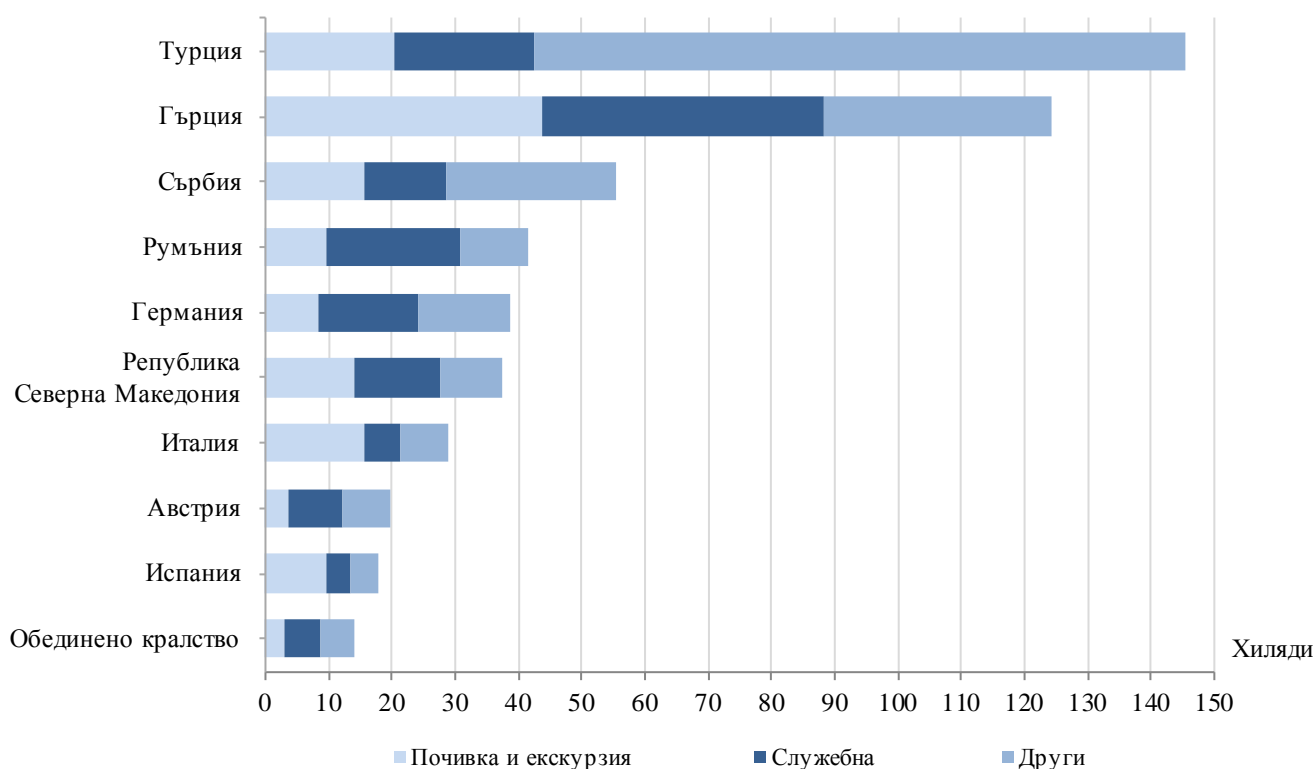

През април 2019 г. най-голям брой пътувания на български граждани са осъществени към: Турция - 145.6 хил., Гърция - 124.4 хил., Сърбия - 55.4 хил., Румъния - 41.7 хил., Германия - 38.7 хил., Република Северна Македония - 37.3 хил., Италия - 28.8 хил., Австрия - 19.8 хил., Испания - 17.9 хил., Обединеното кралство - 14.1 хиляди (фиг. 3).

Фиг. 3. Най-посещавани страни от български граждани по цел на пътуването през април 2019 година