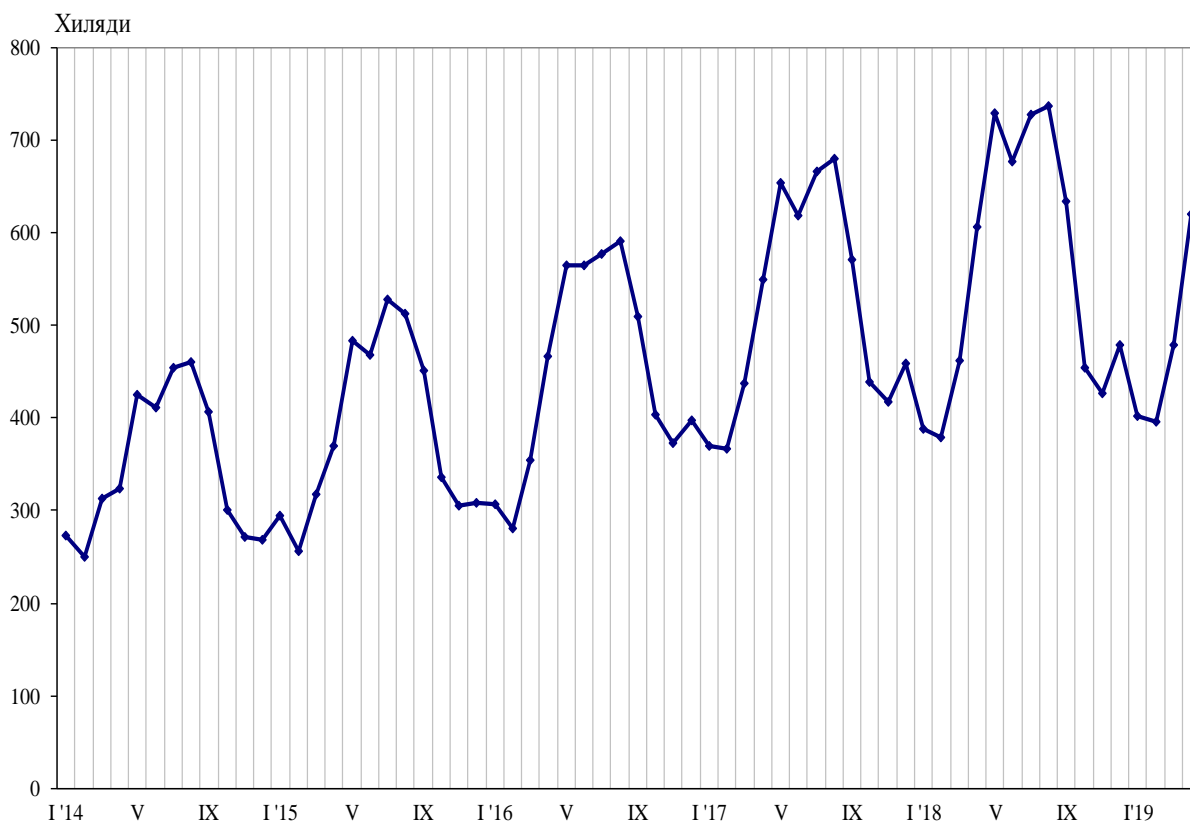

## ПЪТУВАНИЯ НА БЪЛГАРИ В ЧУЖБИНА И ПОСЕЩЕНИЯ НА ЧУЖДЕНЦИ В БЪЛГАРИЯ ПРЕЗ АПРИЛ 2019 ГОДИНА

Пътуванията на български граждани в чужбина през април 2019 г. са 620.8 хил. (табл. 1 от приложението), или с 2.4% над регистрираните през април 2018 година (фиг. 1). Увеличение на пътуванията на български граждани в сравнение със същия месец на предходната година е отчетено към: Испания - с 15.8%, Франция - с 13.5%, Гърция - със 7.8%, Австрия - с 5.6%, Германия - с 5.4%, Турция - с 3.6%, Сърбия - с 1.0%, Италия - с 0.9%, и други. Същевременно намаляват пътуванията на български граждани към: Република Северна Македония - с 5.4%, Обединеното кралство - с 4.2%, Нидерландия - с 2.9%, Полша - с 2.2%, и други.

**Фиг. 1. Пътувания на български граждани в чужбина по месеци**

В сравнение с април 2018 г. е регистрирано увеличение по всички наблюдавани цели: „почивка и екскурзия“ - с 3.8%, „други“ - с 2.9%, и „служебни“ - с 0.3%. Най-голям относителен дял от общия брой пътувания на български граждани в чужбина през април 2019 г. формират пътуванията с други цели (гостуване, обучение, посещение на културни и спортни мероприятия) - 42.1%, следвани от тези със служебна цел - 29.5%, и с цел почивка и екскурзия - 28.4% (фиг. 2).

**Фиг. 2. Структура на пътуванията на български граждани в чужбина по цел през април 2019 година**

През април 2019 г. най-голям брой пътувания на български граждани са осъществени към: Турция - 145.6 хил., Гърция - 124.4 хил., Сърбия - 55.4 хил., Румъния - 41.7 хил., Германия - 38.7 хил., Република Северна Македония - 37.3 хил., Италия - 28.8 хил., Австрия - 19.8 хил., Испания - 17.9 хил., Обединеното кралство - 14.1 хиляди (фиг. 3).