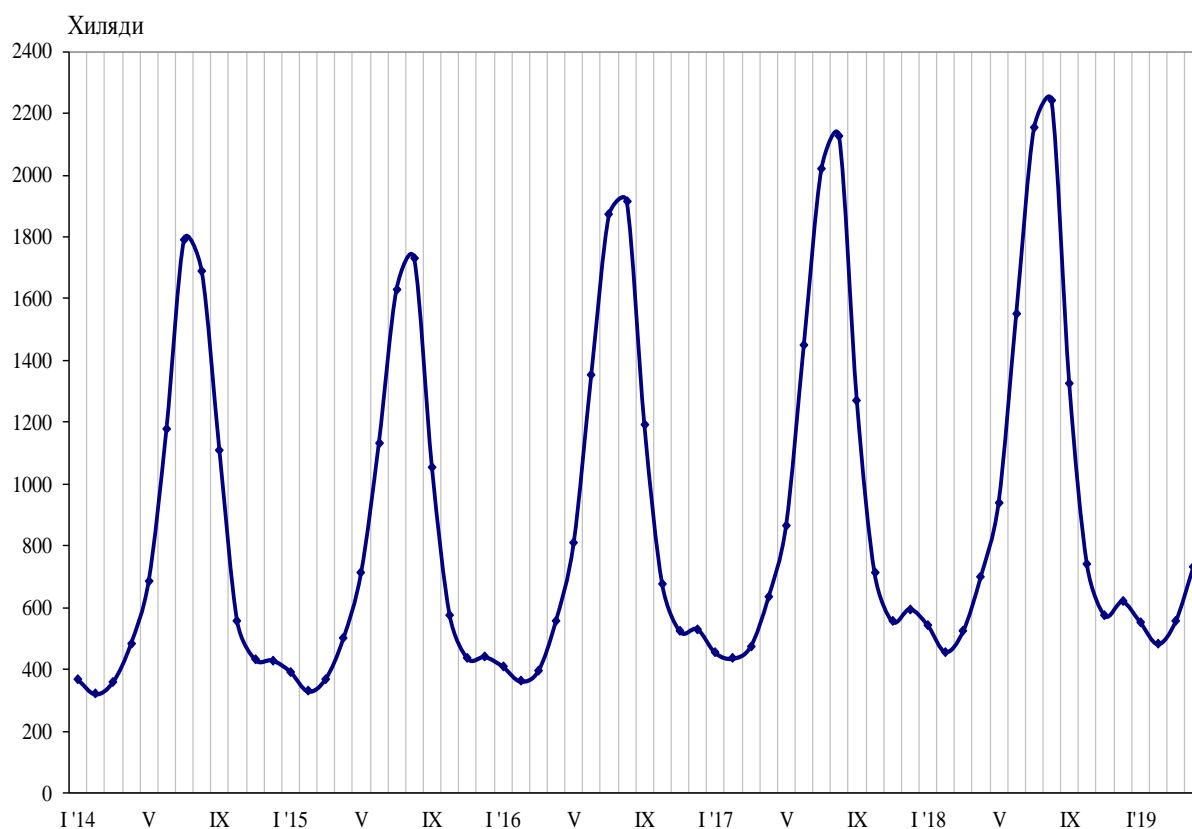

През април 2019 г. посещенията на чужденци в България са 731.5 хил. (табл. 2 от приложението), или с 4.2% повече в сравнение с април 2018 година (фиг. 4). Регистрирано е увеличение по всички наблюдавани цели: „други“ (вкл. гостувания и транзитни преминавания) - с 4.9%, „служебна“ - с 4.6%, и „почивка и екскурзия“ - с 3.3%. Транзитните преминавания през страната са 23.7% (173.0 хил.) от всички посещения на чужденци в България.

Фиг. 4. Посещения на чужденци в България по месеци