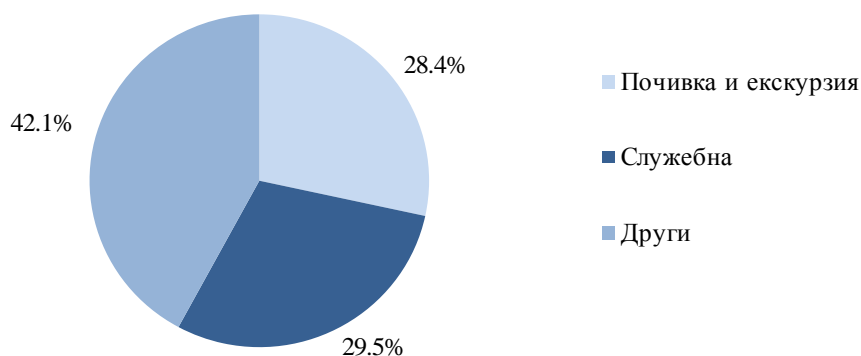

Фиг. 2. Структура на пътуванията на български граждани в чужбина по цел през април 2019 година

През април 2019 г. най-голям брой пътувания на български граждани са осъществени към: Турция - 145.6 хил., Гърция - 124.4 хил., Сърбия - 55.4 хил., Румъния - 41.7 хил., Германия - 38.7 хил., Република Северна Македония - 37.3 хил., Италия - 28.8 хил., Австрия - 19.8 хил., Испания - 17.9 хил., Обединеното кралство - 14.1 хиляди (фиг. 3).