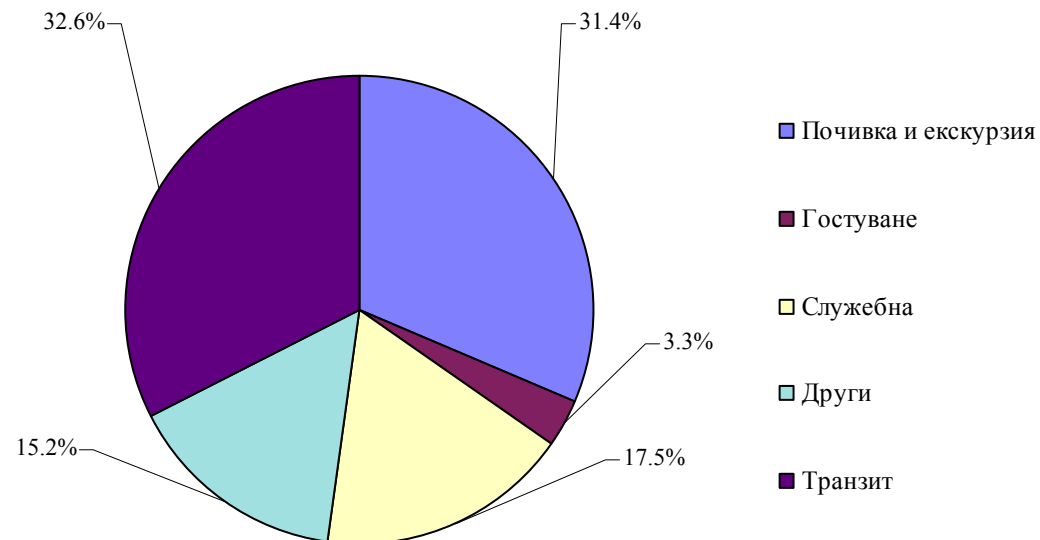

на граждани от Норвегия - с 39.5%, Сърбия - с 6.4% и Македония - с 4.4%. Нарастване е регистрирано за граждани на Украйна - с 9.7% и Русия - с 5.6%.

През декември 2009 г. транзитно преминаващите формират най-голям относителен дял от общия брой посещения - 32.6%, следвани от посетилите страната чужденци с цел почивка и екскурзия - 31.4%, със служебна цел - 17.5%, по други причини - 15.2%, и гостуване - 3.3%.

Структура на посещенията на чужденци в България по цел на пътуването през декември 2009 година

Методологични бележки

Статистическите данни за пътуванията на българи в чужбина и посещенията на чужденци в България са получени на база месечна информация, от Министерство на вътрешните работи (МВР) и извадково изследване на НСИ сред преминаващите български и чужди граждани през граничните пунктове на страната.

Данните за броя на пътуванията на граждани от Европейския съюз представляват оценки на база информация от МВР и летищните власти. Данните за влезлите в страната граждани на „трети страни” са получени директно от МВР. Данните за целите на пътуванията са получени въз основа на регулярно провежданото от НСИ месечно извадково изследване сред преминаващите български и чужди граждани през граничните пунктове на страната.