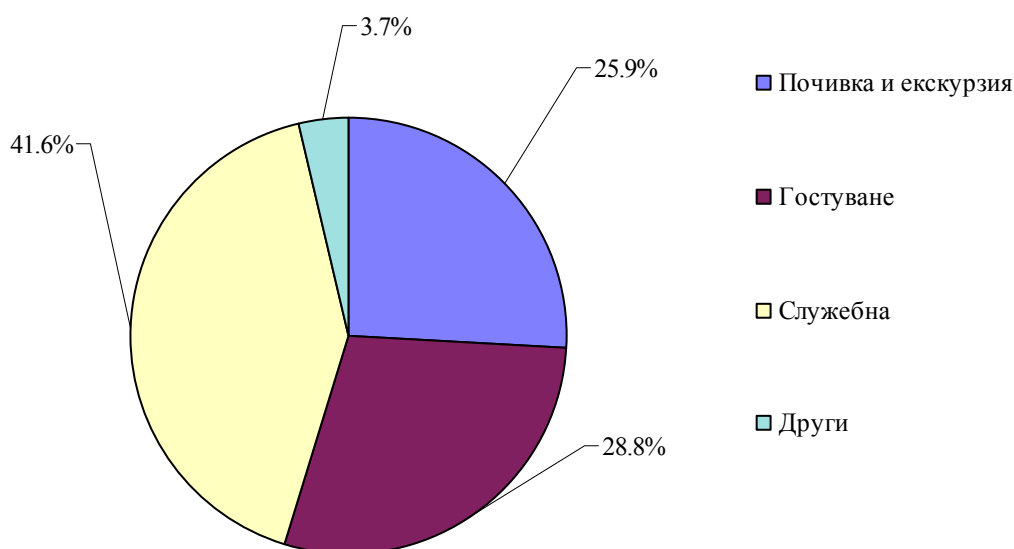

## Пътувания на българи в чужбина и посещения на чужденци в България през декември 2009 година

Пътуванията на български граждани в чужбина през декември 2009 г. са 297.9 хил. или с 24.2% по-малко в сравнение с декември 2008 година (Приложение 1).

Увеличение на пътуванията на българските граждани в сравнение със същия месец на 2009 г. е регистрирано само към Финландия - със 183.8%. Същевременно намаляват пътуванията към всички останали наблюдавани страни, като най-голям е спадът на пътуванията към Ирландия - с 98.6%, Япония - със 70.0%, Малта - с 68.2%, Португалия - с 62.6%, Израел - с 61.6%, Словакия - с 60.9%, Швеция - с 52.1%, следвани от Франция - с 47.5%, Австрия - с 45.1%, Дания - с 43.3%, Русия - с 39.6%, САЩ - с 39.1%, Гърция - с 38.6%, Словения - с 38.2%, Кипър - с 37.5%, Белгия - с 35.0%, Германия - с 35.0%. Най-голям относителен дял от общия брой пътувания на български граждани в чужбина формират тези със служебна цел - 41.6%, следвани от пътуванията с цел гостуване - 28.8%, почивка и екскурзия - 25.9% и други - 3.7%.