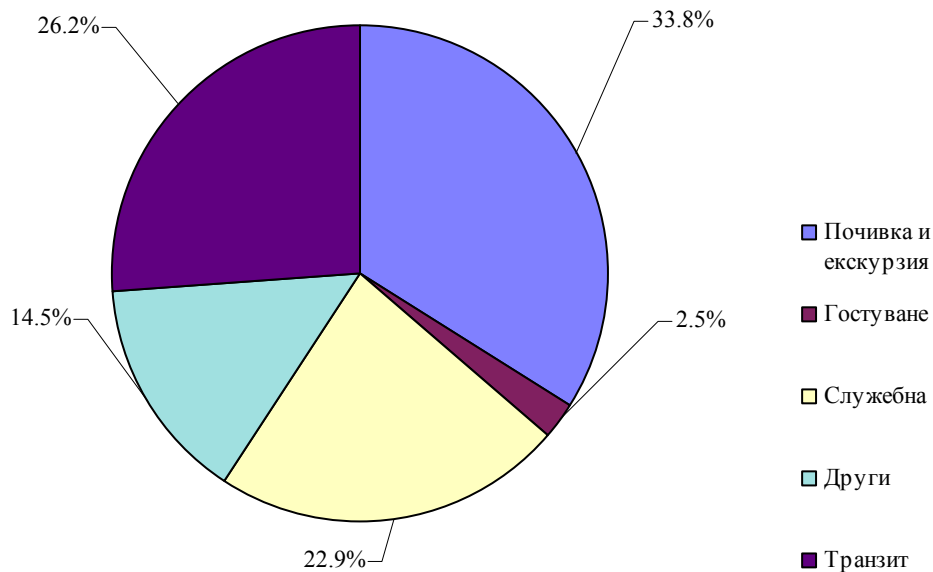

формират най-голям относителен дял от общият брой посещения - 33.8%, следвани от транзитно преминаващите - 26.2%, със служебна цел - 22.9%, по други причини - 14.5%, и гостуване - 2.5%.

Структура на посещенията на чужденци в България по цел на пътуването през април 2009 година

Методологични бележки

Статистическите данни за пътуванията на българи в чужбина и посещенията на чужденци в България са получени на база месечна информация, от Министерство на вътрешните работи (МВР) и извадково изследване на НСИ сред преминаващите български и чужди граждани през граничните пунктове на страната.

Данните за броя на пътуванията на граждани от Европейския съюз представляват оценки на база информация от МВР и летищните власти. Данните за влезлите в страната граждани на „трети страни“ са получени директно от МВР. Данните за целите на пътуванията са получени въз основа на регулярно провежданото от НСИ месечно извадково изследване сред преминаващите български и чужди граждани през граничните пунктове на страната.