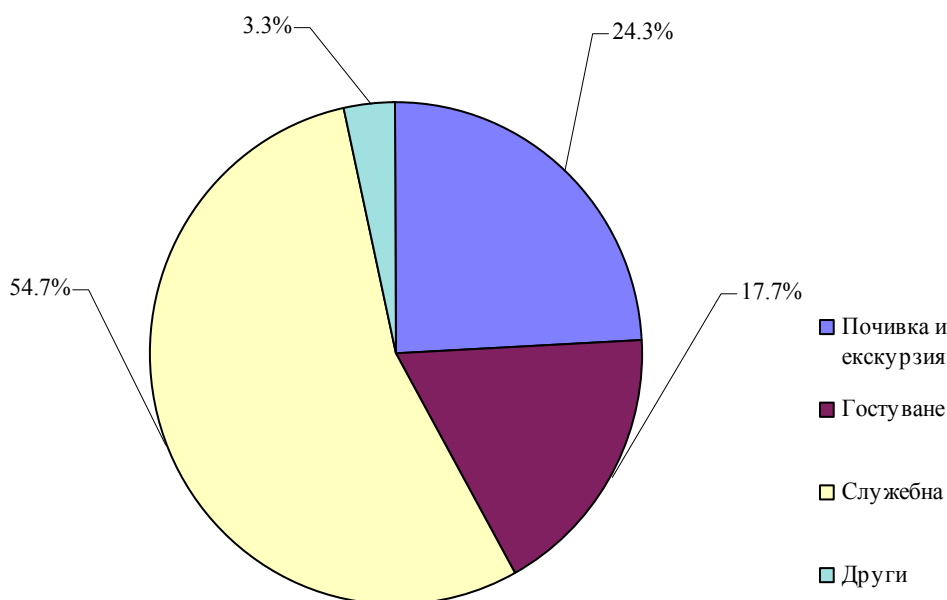

Пътувания на българи в чужбина и посещения на чужденци в България през април 2009 година

През април 2009 г. пътуванията на български граждани в чужбина са 482 929 или с 5.9% повече в сравнение с април 2008 година (Приложение 1). Увеличение на пътуванията в сравнение със същия месец на 2008 г. е регистрирано към Гърция - със 76.2%, Португалия - с 66.4% и Румъния - с 33.9%. Намаляват пътуванията към голяма част от наблюдаваните страни, като най-голямо е намалението на пътувания към Япония - с 67.4%, следвани от Словения – с 65.4%, Финландия - с 50.0%, Швеция - с 49.7%, САЩ - с 49.6%, Дания - с 47.1%, Украйна - с 45.4%, Словакия - с 44.1% и други.

Най-голям относителен дял от общия брой пътувания на български граждани в чужбина формират тези със служебна цел - 54.7%, следвани от пътуванията с цел почивка и екскурзия - 24.3%, гостуване - 17.7% и други - 3.3%.

Структура на пътуванията на български граждани в чужбина по цел на посещението през април 2009 година

Посещенията на чужденци в България през април 2009 г. са 485 817 и намаляват спрямо същия месец на 2008 г. с 5.4% (Приложение 2).