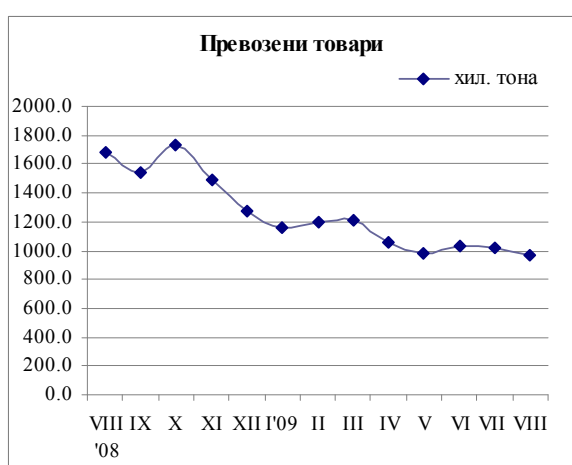

ПРЕВОЗЕНИ ТОВАРИ И ПЪТНИЦИ ОТ ЖЕЛЕЗОПЪТНИЯ ТРАНСПОРТ ПРЕЗ АВГУСТ 2009 ГОДИНА

Превозените товари от железопътния транспорт през август 2009 г. са 965.1 хил. тона или с 4.9% по-малко в сравнение с предходния месец, което се дължи на намалението при вътрешните превози. Същевременно спрямо съответния месец на 2008 г. е регистриран спад на превозените товари с 42.4%.

През август 2009 г. извършената работа, измерена в тонкилометри, намалява с 6.5% в сравнение с предходния месец и достига 226.2 млн. ткм. Спад с 45.4% се наблюдава и спрямо същия месец на 2008 година.

ПРЕВОЗЕНИ ТОВАРИ И ИЗВЪРШЕНА РАБОТА ОТ ЖЕЛЕЗОПЪТНИЯ ТРАНСПОРТ