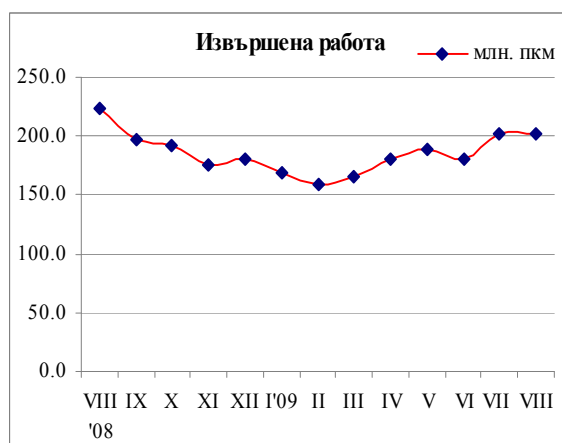

ПРЕВОЗЕНИ ПЪТНИЦИ И ИЗВЪРШЕНА РАБОТА ОТ ЖЕЛЕЗОПЪТНИЯ ТРАНСПОРТ