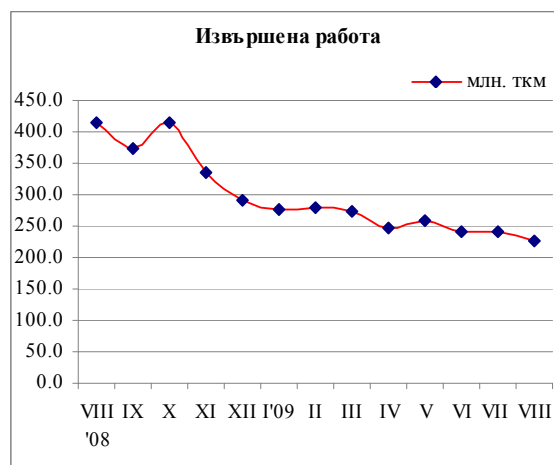

ПРЕВОЗЕНИ ТОВАРИ И ПЪТНИЦИ ОТ ЖЕЛЕЗОПЪТНИЯ ТРАНСПОРТ ПРЕЗ АВГУСТ 2009 ГОДИНА

Превозените товари от железопътния транспорт през август 2009 г. са 965.1 хил. тона или с 4.9% по-малко в сравнение с предходния месец, което се дължи на намалението при вътрешните превози. Същевременно спрямо съответния месец на 2008 г. е регистриран спад на превозените товари с 42.4%.

През август 2009 г. извършената работа, измерена в тонкилометри, намалява с 6.5% в сравнение с предходния месец и достига 226.2 млн. ткм. Спад с 45.4% се наблюдава и спрямо същия месец на 2008 година.

ПРЕВОЗЕНИ ТОВАРИ И ИЗВЪРШЕНА РАБОТА ОТ ЖЕЛЕЗОПЪТНИЯ ТРАНСПОРТ