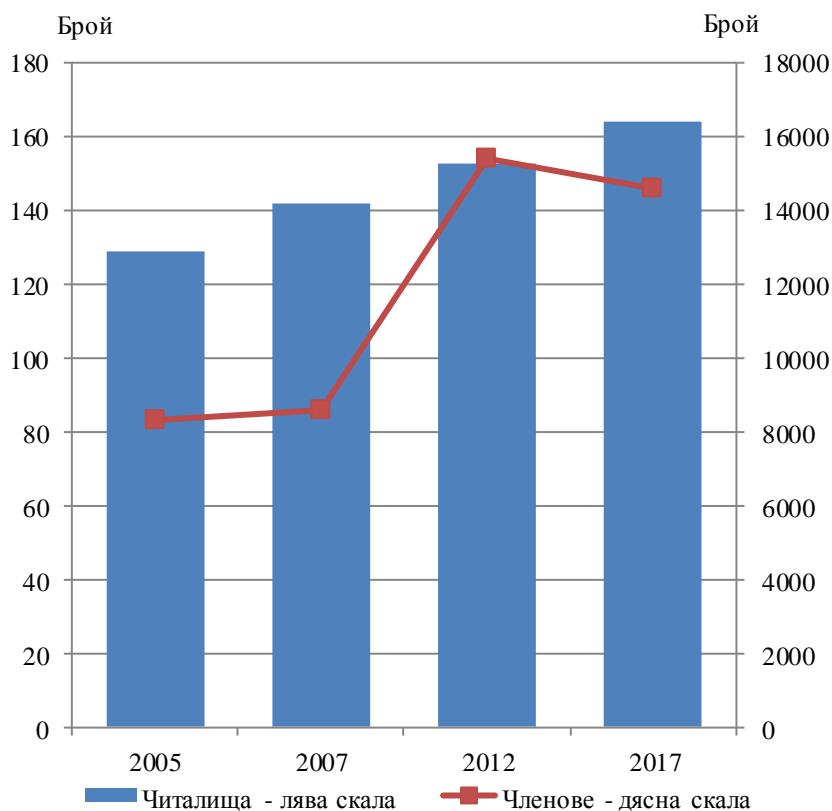

ОСНОВНИ РЕЗУЛТАТИ ОТ ИЗСЛЕДВАНЕТО НА ДЕЙНОСТТА НА ЧИТАЛИЩАТА В ОБЛАСТ ВАРНА ПРЕЗ 2017 ГОДИНА

Народните читалища са традиционни самоуправляващи се български културно-просветни сдружения в населените места, които изпълняват и държавни културно-просветни задачи¹. Изследването на читалищната дейност се провежда веднъж на пет години в съответствие с Националната статистическа програма и е изчерпателно, като обхваща всички читалищата на територията на Република България, регистрирани в съответствие със Закона за народните читалища.

Към 31.12.2017 г. действащите читалища на територията на област Варна са 164, от тях 37 (22.6%) са в градовете, а 127 (77.4%) в селата. В сравнение с 2012 г. се наблюдава увеличение на броя на читалищата с 11, или 7.2%, съответно с 4 (12.1%) в градовете и със 7 (5.8%) в селата. Членовете на читалищата са 14 619, като спрямо 2012 г. броят им намалява с 817, или с 5.3% (фиг. 1).

Фиг. 1. Читалища и членове на читалищата в област Варна през периода 2005 - 2017 година

¹ Чл. 2, ал. 1 от Закона за народните читалища, обн. ДВ бр.89 от 22 октомври 1996 година.