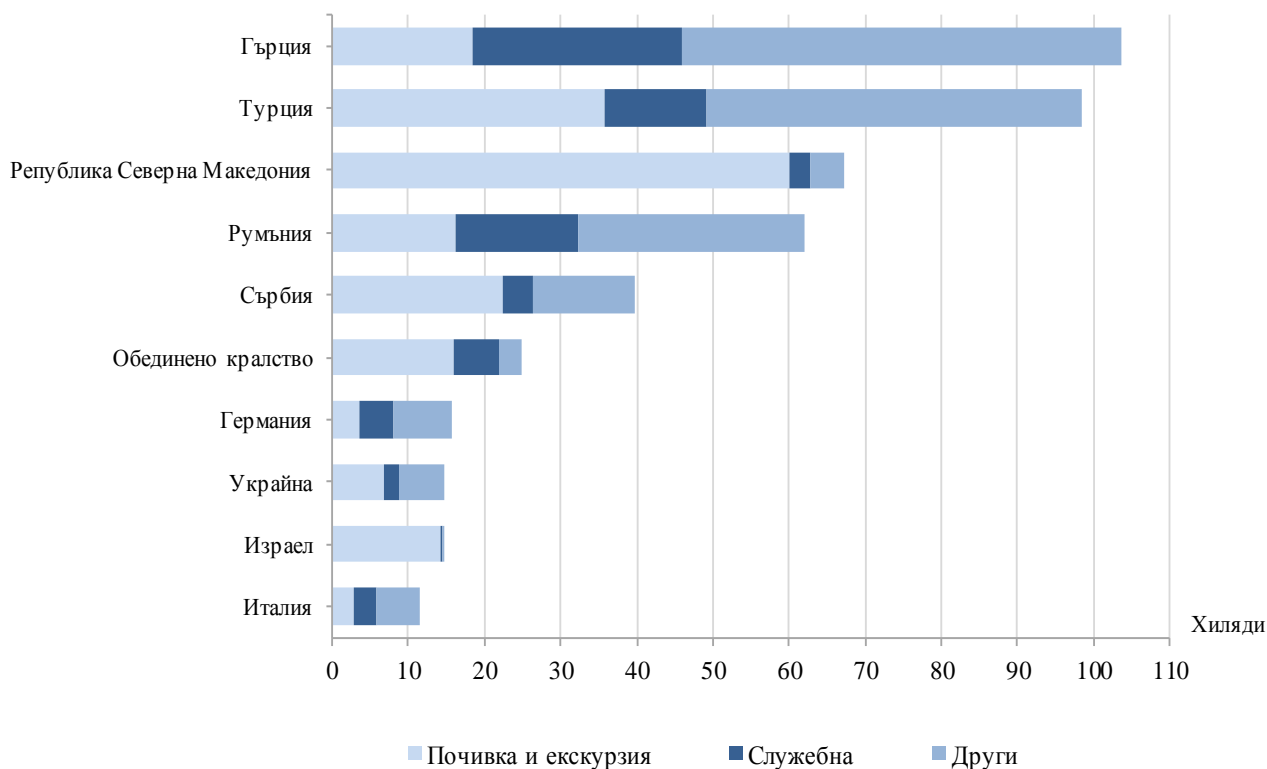

Посещенията на граждани от групата „Други европейски страни“<sup>1</sup> намаляват с 1.3%, като най-голямо е намалението на посещенията на граждани от Турция - с 5.2%.

През януари 2019 г. преобладава делът на посещенията с цел почивка и екскурзия - 43.2%, следвани от посещенията с други цели - 39.1%, и със служебна цел - 17.7% (фиг. 5).

<sup>1</sup> Включва страните в Европа извън Европейския съюз.

**Фиг. 5. Структура на посещенията на чужди граждани в България по цел през януари 2019 година**

Най-много посещения в България през януари 2019 г. са реализирали гражданите от: Гърция - 103.7 хил., Турция - 98.4 хил., Република Северна Македония - 67.3 хил., Румъния - 61.9 хил., Сърбия - 39.8 хил., Обединеното кралство - 24.8 хил., Германия - 15.7 хил., Украйна - 14.9 хил., Израел - 14.6 хил., Италия - 11.6 хиляди (фиг. 6).

**Фиг. 6. Най-много посещения в България по страни и цел през януари 2019 година**