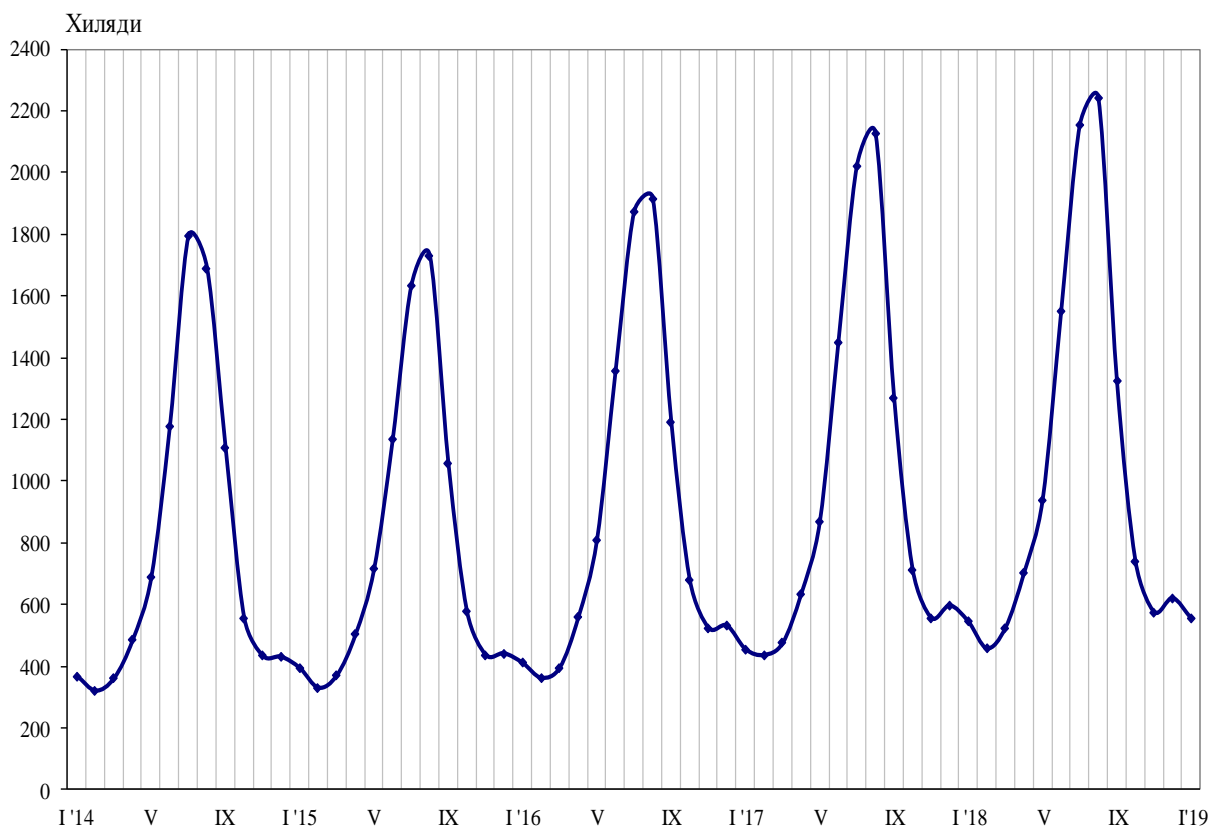

През януари 2019 г. посещенията на чужденци в България са 554.3 хил. (табл. 2 от приложението), или с 1.9% повече в сравнение с януари 2018 година (фиг. 4). Регистрирано е увеличение при всички наблюдавани цели: със служебна цел - с 2.4%, с други цели (вкл. гостувания и транзитни преминавания) - с 2.3%, и с цел почивка и екскурзия - с 1.3%. Транзитните преминавания през страната са 23.7% (131.1 хил.) от всички посещения на чужденци в България.

Фиг. 4. Посещения на чужденци в България по месеци