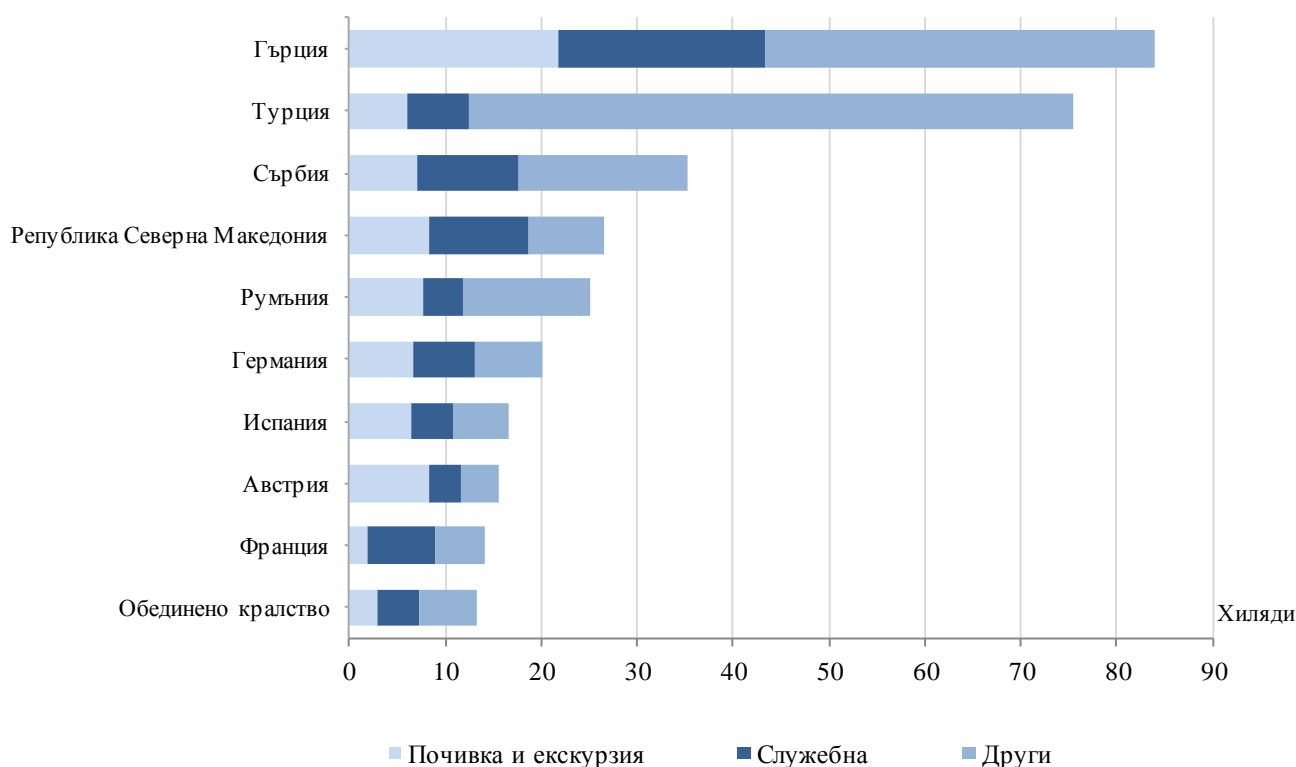

През януари 2019 г. най-голям брой пътувания на български граждани са осъществени към: Гърция - 84.1 хил., Турция - 75.5 хил., Сърбия - 35.2 хил., Република Северна Македония - 26.6 хил., Румъния - 25.0 хил., Германия - 20.2 хил., Испания - 16.6 хил., Австрия - 15.5 хил., Франция - 14.1 хил., Обединеното кралство - 13.4 хиляди (фиг. 3).

Фиг. 3. Най-посещавани страни от български граждани по цел на пътуването през януари 2019 година