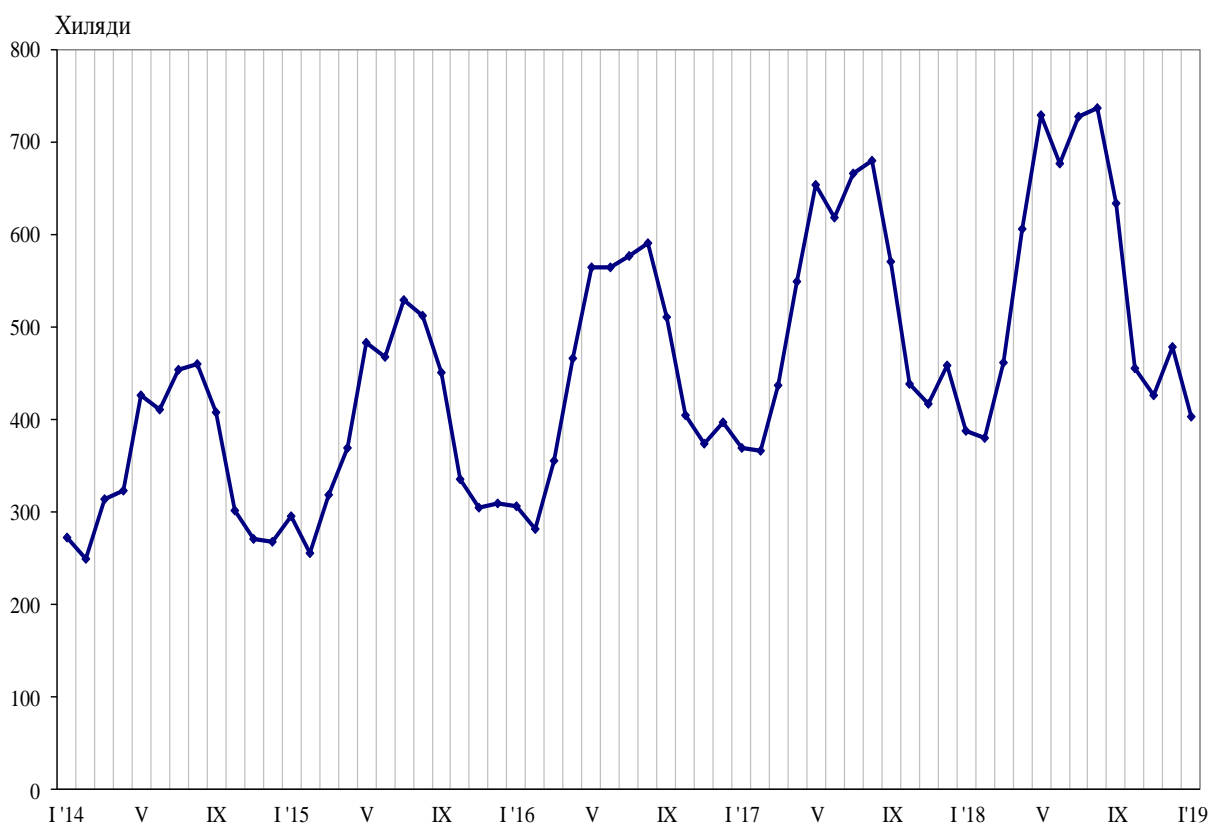

## ПЪТУВАНИЯ НА БЪЛГАРИ В ЧУЖБИНА И ПОСЕЩЕНИЯ НА ЧУЖДЕНЦИ В БЪЛГАРИЯ ПРЕЗ ЯНУАРИ 2019 ГОДИНА

Пътуванията на български граждани в чужбина през януари 2019 г. са 402.3 хил. (табл. 1 от приложението), или с 3.8% над регистрираните през януари 2018 година (фиг. 1). Увеличение на пътуванията на български граждани в сравнение със същия месец на предходната година е отчетено към: Румъния - с 13.8%, Турция - с 12.0%, Австрия - със 7.5%, Германия - с 6.8%, Испания - с 5.8%, Франция - с 4.9%, Обединеното кралство - с 4.8%, Република Северна Македония - с 1.8%, и други. Същевременно намаляват пътуванията на български граждани към: Швеция - с 20.3%, Словакия - със 17.3%, Швейцария - с 2.6%, Сърбия - с 2.2%, и други.

**Фиг. 1. Пътувания на български граждани в чужбина по месеци**

В сравнение с януари 2018 г. е регистрирано увеличение при всички наблюдавани цели: с цел почивка и екскурзия - с 6.5%, със служебна цел - с 4.4%, и с други цели - с 2.1%. Най-голям относителен дял от общия брой пътувания на български граждани в чужбина през януари 2019 г. формират пътуванията с други цели (гостуване, обучение, посещение на културни и спортни мероприятия) - 48.4%, следвани от пътуванията със служебна цел - 25.9%, и пътуванията с цел почивка и екскурзия - 25.7% (фиг. 2).

**Фиг. 2. Структура на пътуванията на български граждани в чужбина по цел през януари 2019 година**

През януари 2019 г. най-голям брой пътувания на български граждани са осъществени към: Гърция - 84.1 хил., Турция - 75.5 хил., Сърбия - 35.2 хил., Република Северна Македония - 26.6 хил., Румъния - 25.0 хил., Германия - 20.2 хил., Испания - 16.6 хил., Австрия - 15.5 хил., Франция - 14.1 хил., Обединеното кралство - 13.4 хиляди (фиг. 3).