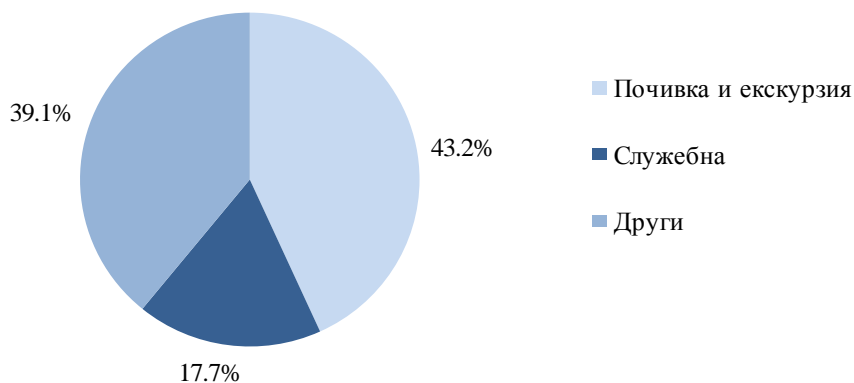

Фиг. 5. Структура на посещенията на чужди граждани в България по цел през януари 2019 година

Най-много посещения в България през януари 2019 г. са реализирали гражданите от: Гърция - 103.7 хил., Турция - 98.4 хил., Република Северна Македония - 67.3 хил., Румъния - 61.9 хил., Сърбия - 39.8 хил., Обединеното кралство - 24.8 хил., Германия - 15.7 хил., Украйна - 14.9 хил., Израел - 14.6 хил., Италия - 11.6 хиляди (фиг. 6).