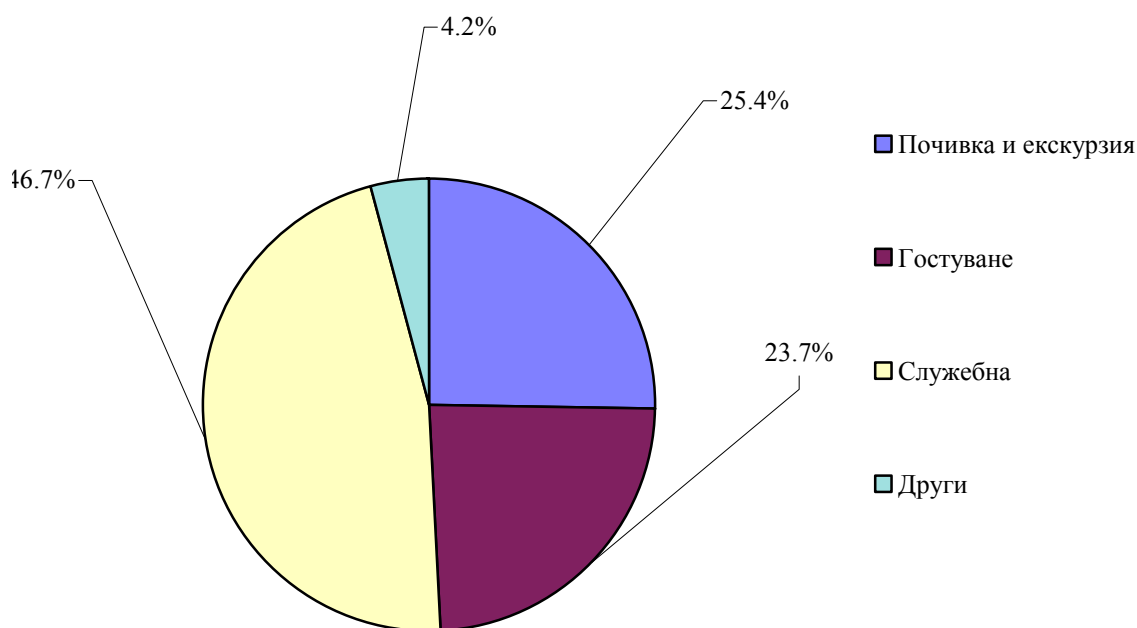

Пътувания на българи в чужбина и посещения на чужденци в България през октомври 2009 година

Пътуванията на български граждани в чужбина през октомври 2009 г. са 361.9 хил. или с 19.8% по-малко в сравнение с октомври 2008 година (Приложение 1).

Увеличение на пътуванията на българските граждани в сравнение със същия месец на 2008 г., е регистрирано към Португалия - с 98.5%, Норвегия - с 26.8% и Македония - с 6.2%. Същевременно намаляват пътуванията към всички останали наблюдавани страни, като най-голям е спадът на пътуванията към Япония - със 72.7%, Словения - с 59.8%, Финландия - с 56.6%, Малта - с 54.7%, Франция - с 45.6%, Словакия - с 45.5%, следвани от САЩ - с 44.1%, Австрия - с 41.2%, Швеция - с 40.8%, Украйна - с 40.1%, Гърция - с 39.6%, Чехия - с 36.9%, Израел - с 31.8%, Канада - с 31.8%, Кипър - с 30.9% .

Най-голям относителен дял от общия брой пътувания на български граждани в чужбина формират тези със служебна цел - 46.7%, следвани от пътуванията с цел почивка и екскурзия - 25.4%, гостуване - 23.7% и други - 4.2%.

Структура на пътуванията на български граждани в чужбина по цел на посещението през октомври 2009 година

Посещенията на чужденци в България през октомври 2009 г. са 454.2 хил. и намаляват спрямо същия месец на 2008 г. с 2.6% (Приложение 2).

От страните - членки на Европейския съюз по-малко посещение у нас са реализирали гражданите на Малта - с 40.4%, Ирландия - с 34.3% и Кипър - с 14.6%. Същевременно по-съществено увеличение е регистрирано на посещенията от Полша - с 27.9%, Испания - с 11.5%, Франция - с 11.0%, Италия - с 10.6% и Чехия - с 10.3%.

От групата „Други европейски страни“¹ най-голямо е намалението на посещения на

¹Групата „Други европейски страни“ включва страните в Европа извън Европейския съюз.