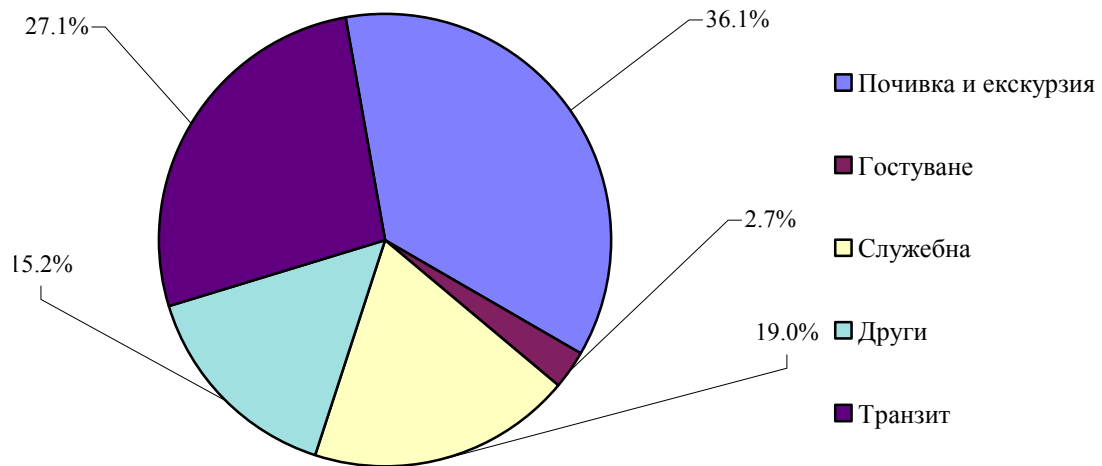

граждани от Сърбия - с 27.1%, Русия - с 12.6% и Турция - с 4.2%, докато за граждани на Норвегия е регистрирано увеличение - с 29.9%.

През октомври 2009 г. посетилите страната чужденци с цел почивка и екскурзия формират най-голям относителен дял от общия брой посещения - 36.1%, следвани от транзитно преминаващите - 27.1%, със служебна цел - 19.0%, по други причини - 15.2%, и гостуване - 2.7%.

Структура на посещенията на чужденци в България по цел на пътуването през октомври 2009 година