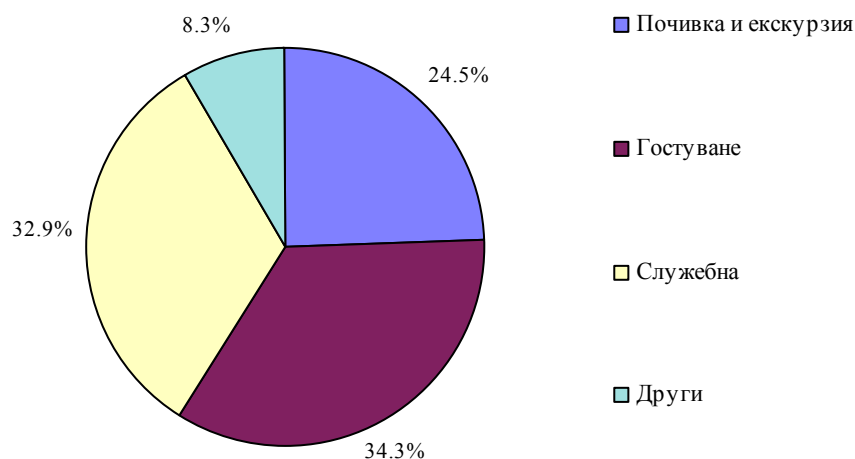

Посещенията на чужденци в България през август 2010 г. са 1 596.8 хил. и нарастват с 11.3% спрямо същия месец на 2009 година (табл. 2). Увеличение е регистрирано при посещенията на чужденци в страната с цел почивка и екскурзия - с 10.7%. Нарастват и посещенията по други причини, както и транзитните преминавания - съответно с 15.7 и с 15.5%. Същевременно спад има при посещенията със служебна цел - с 4.1%, и с цел гостуване - с 9.2%.