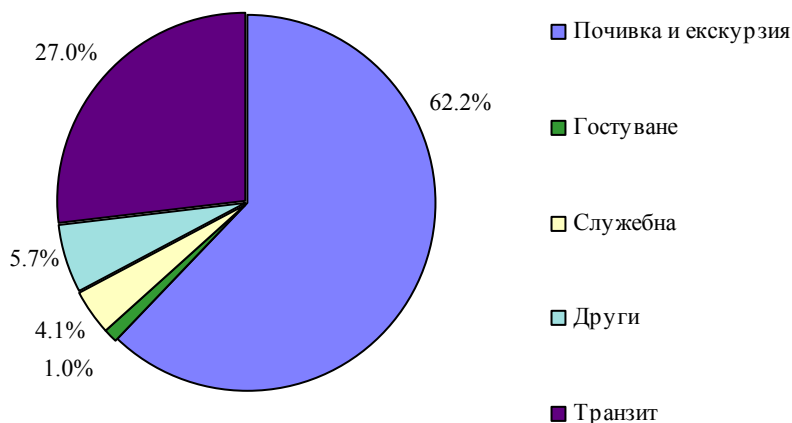

¹Включва страните в Европа извън Европейския съюз.