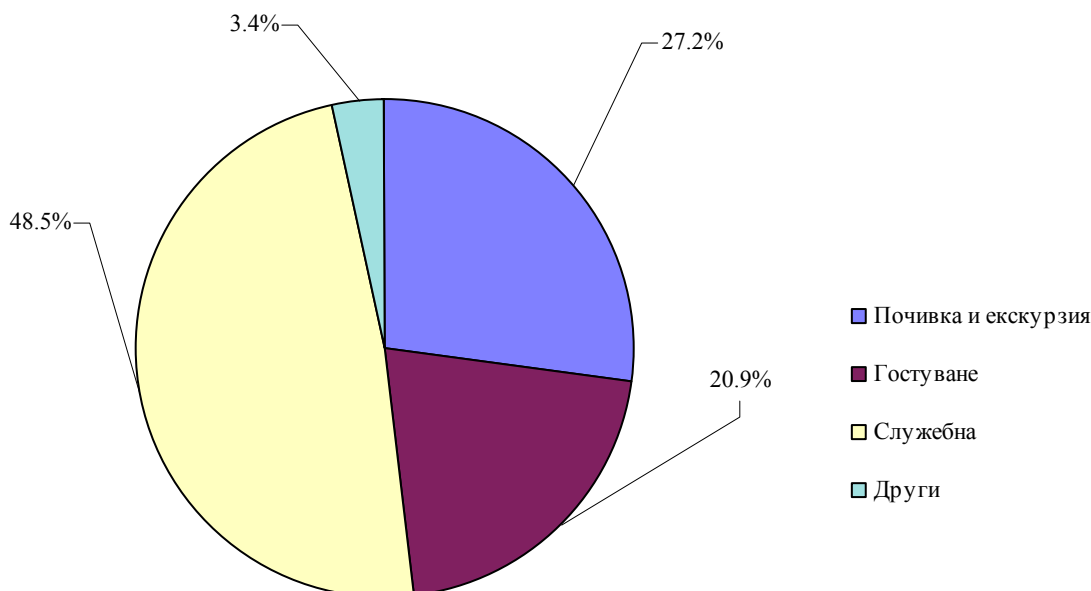

## Пътувания на българи в чужбина и посещения на чужденци в България през май 2009 година

През май 2009 г. пътуванията на български граждани в чужбина са 493 228 или с 6.4% по-малко в сравнение с май 2008 година (Приложение 1). Намаляват пътуванията към почти всички наблюдавани страни, като най-голям е спадът на пътувания към Малта - с 83.7%, Япония - с 68.2%, следвани от Финландия - с 66.4%, САЩ - с 64.5%, Словения - с 59.7%, Чехия - с 58.3%, Дания - с 53.4%, Кипър - с 51.7%, Италия - с 49.1%, Украйна - с 47.3%, Австрия - с 46.7% и други. Същевременно увеличение на пътуванията в сравнение със същия месец на 2008 г. е регистрирано към Гърция - с 21.5%, Румъния - с 11.5% и Турция - с 5.3%.

Най-голям относителен дял от общия брой пътувания на български граждани в чужбина формират тези със служебна цел - 48.5%, следвани от пътуванията с цел почивка и екскурзия - 27.2%, гостуване - 20.9% и други - 3.4%.

### Структура на пътуванията на български граждани в чужбина по цел на посещението през май 2009 година

Посещенията на чужденци в България през май 2009 г. са 558 295 и намаляват спрямо същия месец на 2008 г. с 10.1% (Приложение 2).