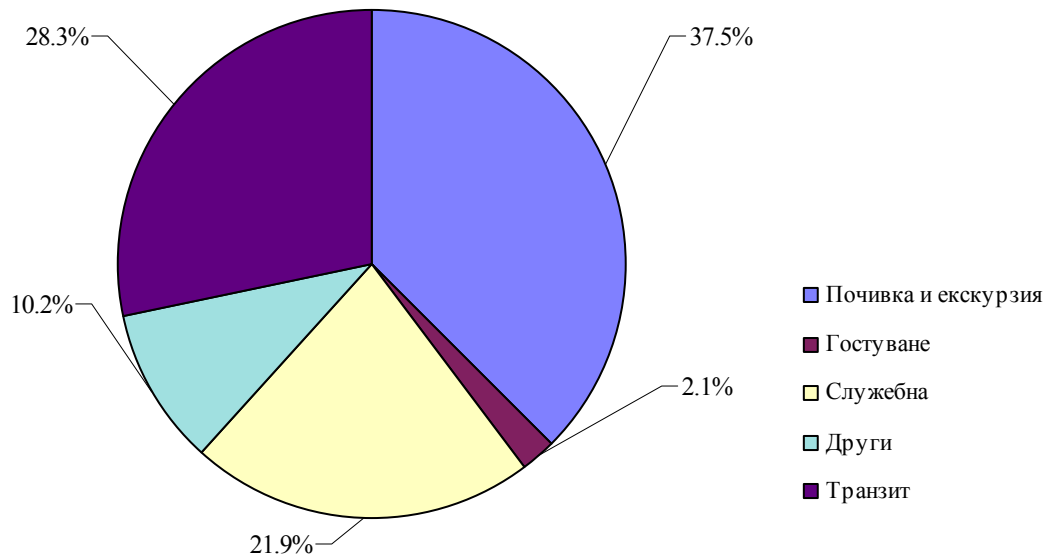

През май 2009 г. посетилите страната чужденци с цел почивка и екскурзия формират най-голям относителен дял от общият брой посещения - 37.5%, следвани от транзитно преминаващите - 28.3%, със служебна цел - 21.9%, по други причини - 10.2%, и гостуване - 2.1%.

Структура на посещенията на чужденци в България по цел на пътуването през май 2009 година

Методологични бележки

Статистическите данни за пътуванията на българи в чужбина и посещенията на чужденци в България са получени на база месечна информация, от Министерство на вътрешните работи (МВР) и извадково изследване на НСИ сред преминаващите български и чужди граждани през граничните пунктове на страната.

Данните за броя на пътуванията на граждани от Европейския съюз представляват оценки на база информация от МВР и летищните власти. Данните за влезлите в страната граждани на „трети страни“ са получени директно от МВР. Данните за целите на пътуванията са получени въз основа на регулярно провежданото от НСИ месечно извадково изследване сред преминаващите български и чужди граждани през граничните пунктове на страната.