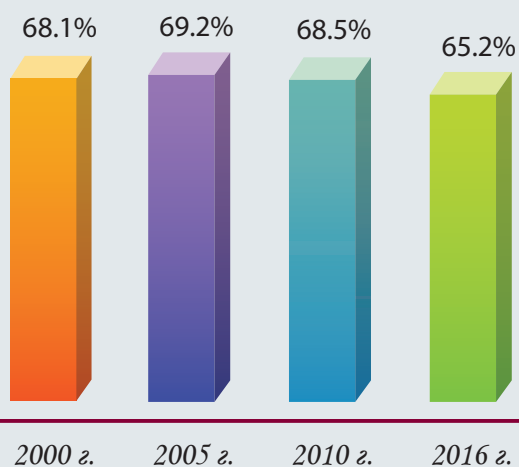

НАСЕЛЕНИЕ НА БЪЛГАРИЯ ПРЕЗ 2016 ГОДИНА

7 101 859

48.6%

51.4%

Структура на населението по възраст

0 - 14 години

15 - 64 години

65 и повече години

Средната възраст на населението нараства от 39.9 години през 2000 г. на 43.5 години през 2016 г.