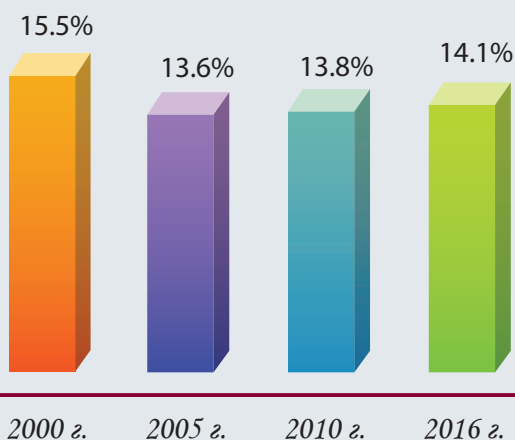

НАСЕЛЕНИЕ НА БЪЛГАРИЯ ПРЕЗ 2016 ГОДИНА

7 101 859

48.6%

51.4%

Структура на населението по възраст

0 - 14 години

15 - 64 години

65 и повече години

Средната възраст на населението нараства от 39.9 години през 2000 г. на 43.5 години през 2016 г.