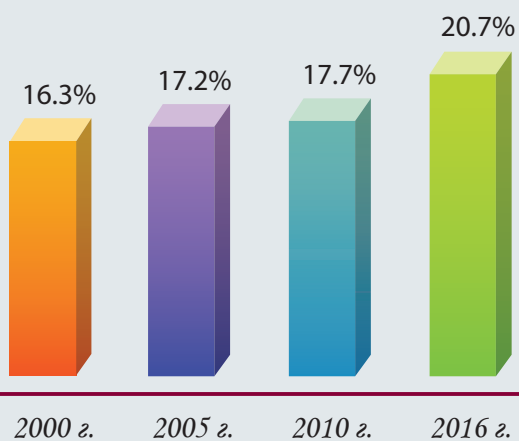

НАСЕЛЕНИЕ НА БЪЛГАРИЯ ПРЕЗ 2016 ГОДИНА

7 101 859

48.6%

51.4%

Структура на населението по възраст

0 - 14 години

15 - 64 години

65 и повече години

Средната възраст на населението нараства от 39.9 години през 2000 г. на 43.5 години през 2016 г.