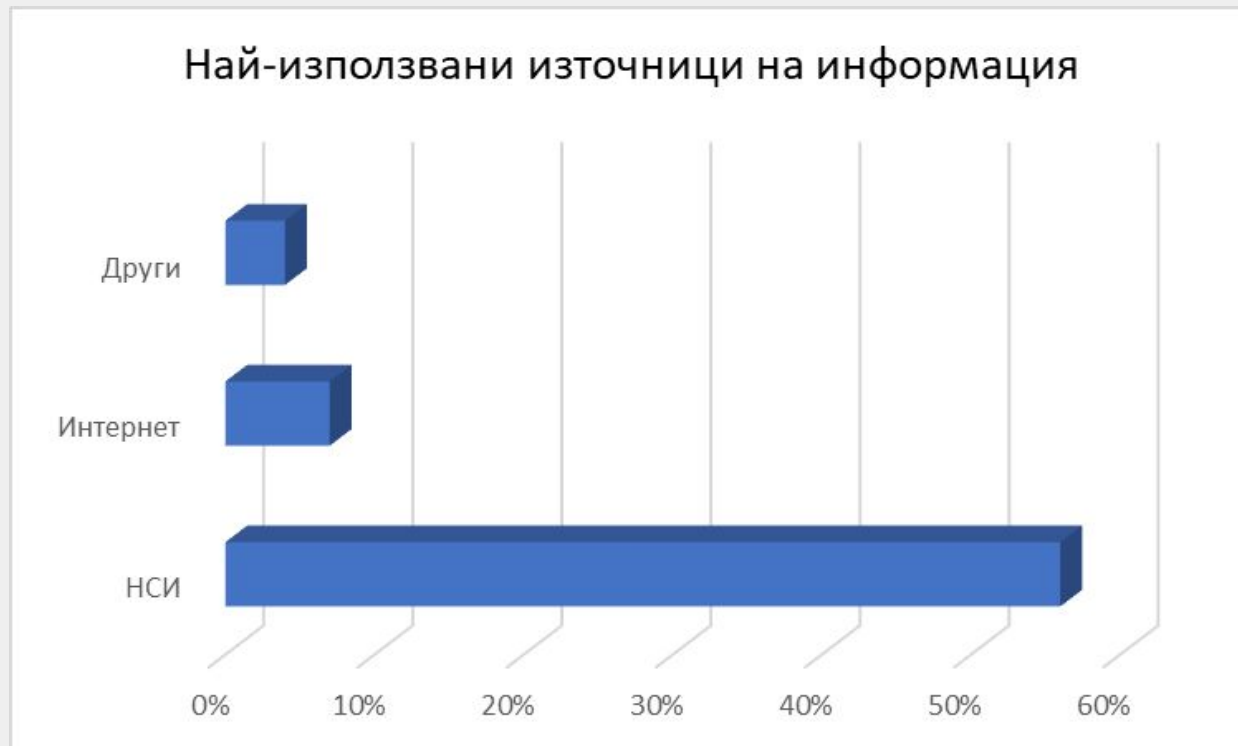

Относно фокус групата:

От общо 265 общини на територията на България, 103 са попълнили анкетата.

Въпреки че, не всички от 103-те общини са попълнили изцяло анкетната карта.

Някои от тях са попълвали частични въпроси. Най-често тези, които не изискват писмен отговор.

02

Най-използвани източници

Най - използвани източници

Други

Интернет

Сайта на НСИ

Данни във връзка с НСИ

Относно
използването на
статистически
данни в публичните
администрации.